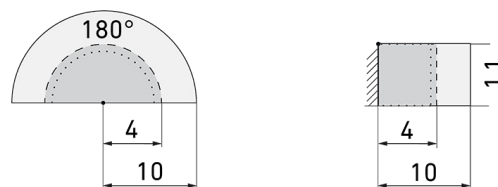

PD2 S 180 UP KNX SOL/WG

Präsenzmelder KNX, Design Solfà, weisssglanz

Art-Nr: 151285

nicht mehr lieferbar

Produktbeschreibung

- Für Wand-Unterputz-Montage mit 180° Erfassungsbereich zur zuverlässigen Detektion von Bewegungen
- Für alle gängigen CH-Schalterprogramme
- Bis zu 7 Farben verfügbar (als Bausatz bestellbar)
- Für Montagehöhen zwischen 1.1 - 2.2 m

Illustrationen

Abmessungen in mm

Erfassungsschemas

Abmessungen in m

links: Aufsicht, rechts: Seitenansicht

- Reichweite bei sitzender Tätigkeit (Präsenz)
- - - Reichweite bei direktem Draufzugehen (radial)
- Reichweite bei seitlichem Vorbeigehen (tangential)

Technische Daten

Montageeigenschaften

Montagehöhe empfohlen [m]	1.1
Montagehöhe maximum 2 [m]	4

Montagehöhe minimum [m]	1.1
Montagekategorie	Unterputz (UP)
Material und Bauform	
Farbcode	RAL 9003 glanz
Farbe	Weiss glanz
UV-Beständig	UV-stabilisiertes Polycarbonat
Elektrotechnische Eigenschaften	
Anschlussart	Steckklemme
Spannungsart	DC
Spannungsversorgung [V]	KNX, 24 V
Stromaufnahme [mA]	7
Sensoreigenschaften	
Ausführung	Präsenzmelder
Erfassungswinkel [°]	180
Funktionseigenschaften	
Anzahl der Kanäle	4
Fernbedienbar	IR-RC (Folie IR-PD KNX)
Steuerung	KNX
Funktionseigenschaften [Ausgang]	
Ansprechhelligkeit [lx]	5 - 1200
Halbautomatik	ja
max. Nachlaufzeit	23 h 59 min 59 s
max. Schaltleistung	Abhängig vom Aktor
min. Nachlaufzeit	1 s
Orientierungslicht	ja (Zeit/Helligkeit einstellbar)
Steuerausgang	Softwarekontakt
Funktionseigenschaften [Eingang]	
Tastereingang	ja
Funktionseigenschaften [Eingang 2]	
Slaveeingang	ja
Deklarationen	
Betriebstemperatur [°C]	-25 °C bis +55 °C
Halogenfrei	ja
Schutzart [IP]	IP20
Schutzklasse	II