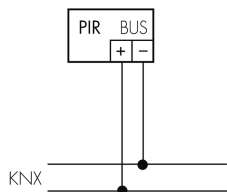

Schaltbilder

Normalbetrieb

Zubehör

IR-RC

IR-Fernbedienung

E-Nr: 535 949 005

Preis brutto exkl. MwSt.: 30.00 CHF

BLE-IR-Adapter

IR-Adapter für Smartphones

E-Nr: 535 990 705

Preis brutto exkl. MwSt.: 199.00 CHF

B.E.G. One (Swisslux) App

App zur Programmierung von B.E.G. Produkten

Art-Nr: 169381

Preis brutto exkl. MwSt.: 0.00 CHF