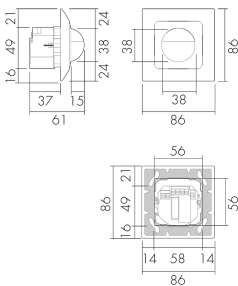

PD2 S 180 UP KNX SOL/WG

Präsenzmelder KNX, Design Solfà, weisssglanz

Art-Nr: 151285

nicht mehr lieferbar

Produktbeschreibung

- Für Wand-Unterputz-Montage mit 180° Erfassungsbereich zur zuverlässigen Detektion von Bewegungen
- Für alle gängigen CH-Schalterprogramme
- Bis zu 7 Farben verfügbar (als Bausatz bestellbar)
- Für Montagehöhen zwischen 1.1 - 2.2 m

Illustrationen

Abmessungen in mm

Erfassungsschemas

Abmessungen in m

links: Aufsicht, rechts: Seitenansicht

- Reichweite bei sitzender Tätigkeit (Präsenz)
- - - Reichweite bei direktem Draufzugehen (radial)
- Reichweite bei seitlichem Vorbeigehen (tangential)

Technische Daten

Montageeigenschaften

Montagehöhe empfohlen [m]	1.1
Montagehöhe maximum 2 [m]	4

Montagehöhe minimum [m]	1.1
Montagekategorie	Unterputz (UP)
Material und Bauform	
Farbcode	RAL 9003 glanz
Farbe	Weiss glanz
UV-Beständig	UV-stabilisiertes Polycarbonat
Elektrotechnische Eigenschaften	
Anschlussart	Steckklemme
Spannungsart	DC
Spannungsversorgung [V]	KNX, 24 V
Stromaufnahme [mA]	7
Sensoreigenschaften	
Ausführung	Präsenzmelder
Erfassungswinkel [°]	180
Funktionseigenschaften	
Anzahl der Kanäle	4
Fernbedienbar	IR-RC (Folie IR-PD KNX)
Steuerung	KNX
Funktionseigenschaften [Ausgang]	
Ansprechhelligkeit [lx]	5 - 1200
Halbautomatik	ja
max. Nachlaufzeit	23 h 59 min 59 s
max. Schaltleistung	Abhängig vom Aktor
min. Nachlaufzeit	1 s
Orientierungslicht	ja (Zeit/Helligkeit einstellbar)
Steuerausgang	Softwarekontakt
Funktionseigenschaften [Eingang]	
Tastereingang	ja
Funktionseigenschaften [Eingang 2]	
Slaveeingang	ja
Deklarationen	
Betriebstemperatur [°C]	-25 °C bis +55 °C
Halogenfrei	ja
Schutzart [IP]	IP20
Schutzklasse	II