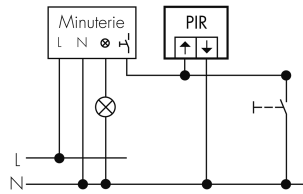

Sensoreigenschaften

Ausführung Bewegungsmelder

Erfassungswinkel [°] 180

Funktionseigenschaften

Anzahl der Kanäle 1

Funktionseigenschaften [Ausgang]

Ansprechelligkeit [lx] 5 - 2000

Impulsfunktion ja

Deklarationen

Betriebstemperatur [°C] -25 °C bis +55 °C

Halogenfrei ja

Schutzart [IP] IP20

Schutzklasse II

Schaltbilder

4-Leiter-Schaltung

3-Leiter-Schaltung