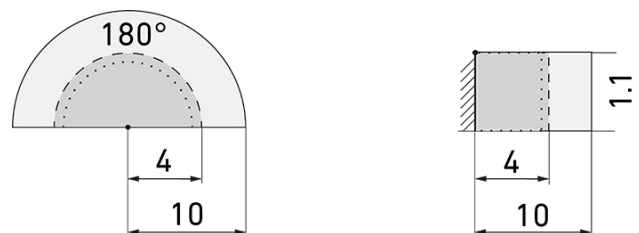

Indoor 180 CM Minuterie SID/AL

Bewegungsmelder für Minuterien, 2 Leiter,
Design Sidus, alu

Art-Nr: 151411

Preis brutto exkl. MwSt.: 164.10 CHF

Produktbeschreibung

- Für Wand-Montage mit 180° Erfassungsbereich für die zuverlässige Detektion von Personen oder anderen bewegten Wärmequellen
- 2-Leiter-Technik für den einfachen Anschluss an empfohlene Treppenhausautomaten (Automat muss separat bestellt werden, z.B. B.E.G. Luxomat SCT1)
- Minimaler Installationsaufwand, das Nachziehen des Neutral-Leiters wird überflüssig
- Helligkeit stufenlos einstellbar
- Für Montagehöhen zwischen 1.1 - 2.2 m

Illustrationen

Abmessungen in mm

Erfassungsschemas

Abmessungen in m

links: Aufsicht, rechts: Seitenansicht

- Reichweite bei sitzender Tätigkeit (Präsenz)
- - - Reichweite bei direktem Draufzugehen (radial)
- Reichweite bei seitlichem Vorbeigehen (tangential)