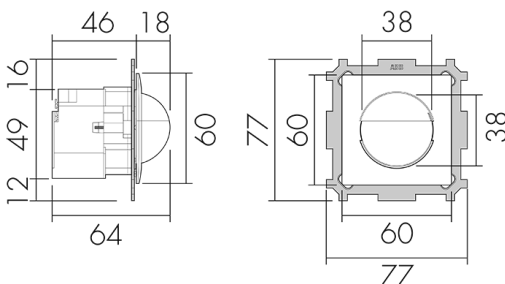

Indoor 180 CM Minuterie SID/AL

Bewegungsmelder für Minuterien, 2 Leiter,
Design Sidus, alu

Art-Nr: 151411

Preis brutto exkl. MwSt.: 164.10 CHF

Produktbeschreibung

- Für Wand-Montage mit 180° Erfassungsbereich für die zuverlässige Detektion von Personen oder anderen bewegten Wärmequellen
- 2-Leiter-Technik für den einfachen Anschluss an empfohlene Treppenhausautomaten (Automat muss separat bestellt werden, z.B. B.E.G. Luxomat SCT1)
- Minimaler Installationsaufwand, das Nachziehen des Neutral-Leiters wird überflüssig
- Helligkeit stufenlos einstellbar
- Für Montagehöhen zwischen 1.1 - 2.2 m

Illustrationen

Abmessungen in mm

Erfassungsschemas

Abmessungen in m

links: Aufsicht, rechts: Seitenansicht

- Reichweite bei sitzender Tätigkeit (Präsenz)
- - - Reichweite bei direktem Draufzugehen (radial)
- Reichweite bei seitlichem Vorbeigehen (tangential)

Technische Daten

Montageeigenschaften

Montagehöhe empfohlen [m] 1.1

Montagehöhe maximum 2 [m] 4

Montagehöhe minimum [m] 1.1

Montagekategorie Bausatz

Material und Bauform

Farbcode RAL 9006 matt