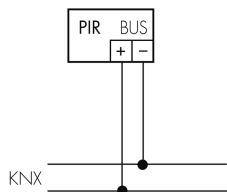

Schaltbilder

Normalbetrieb

Zubehör

IR-RC

IR-Fernbedienung

E-Nr: 535 949 005

Preis brutto exkl. MwSt.: 30.00 CHF

Color RAL NCS

Spezialfarbe matt oder glanz

Art-Nr: 141522

Preis brutto exkl. MwSt.: 20.00 CHF

CS1 S MAX K/W

Korridorlinse für PD4N, weiss

E-Nr: 535 999 268

Preis brutto exkl. MwSt.: 20.00 CHF

BSK-PD/W

Ballschutzkorb Decken-Melder 360°, weiss

E-Nr: 535 998 275

Preis brutto exkl. MwSt.: 31.00 CHF

BLE-IR-Adapter

IR-Adapter für Smartphones

E-Nr: 535 990 705

Preis brutto exkl. MwSt.: 199.00 CHF

B.E.G. One (Swisslux) App

App zur Programmierung von B.E.G. Produkten

Art-Nr: 169381

Preis brutto exkl. MwSt.: 0.00 CHF