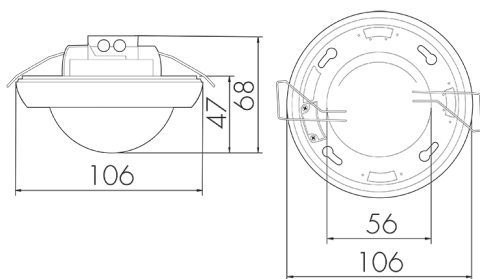

### Produktbeschreibung

- Für den Einbau in Hohldecken mit 360° Erfassungsbereich zur zuverlässigen Detektion von Bewegungen, sehr grosse Reichweite
- Zeitsparende Montage dank Federbefestigung
- Abdeckclips im Lieferumfang
- KNX-Präsenzmelder mit integriertem KNX-BUS-Ankoppler
- 1x Licht (regel- oder schaltbar), 1x Slave-Ausgang, 3x HKL Ausgänge (unabhängig)
- HKL Mode (1=Komfort, 2=Standby, 3= Economy, 4 Frost/Hitzeschutz)
- Intelligenter Halbautomatikbetrieb, präsenzunabhängiger Regelbetrieb (Dämmerungsmelder), Vollautomatikbetrieb
- Master-Slave-Betrieb zur Erweiterung des Erfassungsbereiches
- Umfangreiche Optimierungsmöglichkeiten für die Lichtmessung
- Ausgabe des gemessenen Lichtwertes auf den Bus
- Anpassung der Dimmkurve
- Mischlichtmessung mittels innen- und aussenliegendem Lichtsensor
- PIN-Code
- Einbrennfunktion für Leuchtstofflampen (von 1 h bis 100 h wählbar)
- Programmiermodus (physikalische Adresse) mittels IR bedienbar
- Regeln/Schalten von drei Lichtgruppen mittels Offset (externe Beeinflussung möglich)
- Manuelle Beeinflussung über externe KNX-Taster möglich
- Überwachen der Funktion (Lebenszeichen, zyklisches Senden)
- Kurzpräsenz, Selbstanpassung der Nachlaufzeit, Korridorfunktion
- Zwangsabschaltung
- Verschiedene Snerrfunktionen

## Illustrationen

Abmessungen in mm