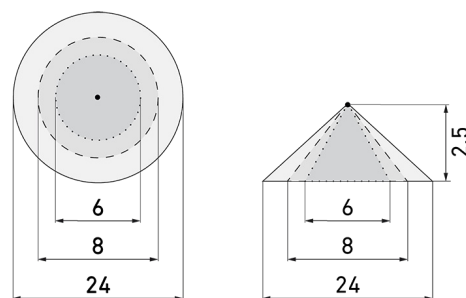

Illustrationen

Abmessungen in mm

Erfassungsschemas

Abmessungen in m

links: Aufsicht, rechts: Seitenansicht

- Reichweite bei sitzender Tätigkeit (Präsenz)
- - - Reichweite bei direktem Draufzugehen (radial)
- Reichweite bei seitlichem Vorbeigehen (tangential)

Technische Daten

Montageeigenschaften

Montagehöhe empfohlen [m]	2.5
Montagehöhe maximum 2 [m]	10
Montagehöhe minimum [m]	2.5
Montagekategorie	Unterputz (UP)

Material und Bauform

Farbcode	RAL 9005 matt
----------	---------------