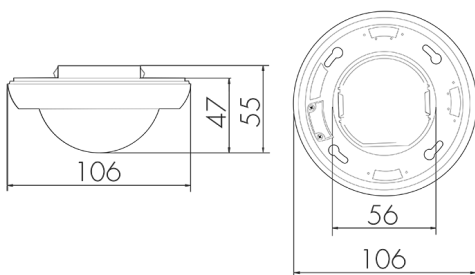

PD2 S MAX UP ST KNX/S

Präsenzmelder KNX, schwarz

E-Nr: 535 935 529

nicht mehr lieferbar

Produktbeschreibung

- Für Decken-Unterputz-Montage mit 360° Erfassungsbereich zur zuverlässigen Detektion von Bewegungen, sehr grosse Reichweite
- Passend für Einlassdosen Gr. I
- Abdeckclips im Lieferumfang
- KNX-Präsenzmelder mit integriertem KNX-BUS-Ankoppler
- 1x Licht (regel- oder schaltbar), 1x Slave-Ausgang, 3x HKL Ausgänge (unabhängig)
- HKL Mode (1=Komfort, 2=Standby, 3= Economy, 4 Frost/Hitzeschutz)
- Intelligenter Halbautomatikbetrieb, präsenzunabhängiger Regelbetrieb (Dämmerungsmelder), Vollautomatikbetrieb
- Master-Slave-Betrieb zur Erweiterung des Erfassungsbereiches
- Umfangreiche Optimierungsmöglichkeiten für die Lichtmessung
- Ausgabe des gemessenen Lichtwertes auf den Bus
- Anpassung der Dimmkurve
- Mischlichtmessung mittels innen- und aussenliegendem Lichtsensor
- PIN-Code
- Einbrennfunktion für Leuchtstofflampen (von 1 h bis 100 h wählbar)
- Programmiermodus (physikalische Adresse) mittels IR bedienbar
- Regeln/Schalten von drei Lichtgruppen mittels Offset (externe Beeinflussung möglich)
- Manuelle Beeinflussung über externe KNX-Taster möglich
- Überwachen der Funktion (Lebenszeichen, zyklisches Senden)
- Kurzpräsenz, Selbstanpassung der Nachlaufzeit, Korridorfunktion
- Zwangsabschaltung
- Verschiedene Snerrfunktionen

Illustrationen

Abmessungen in mm

Erfassungsschemas

Abmessungen in m

links: Aufsicht, rechts: Seitenansicht

- Reichweite bei sitzender Tätigkeit (Präsenz)
- - - Reichweite bei direktem Draufzugehen (radial)
- Reichweite bei seitlichem Vorbeigehen (tangential)