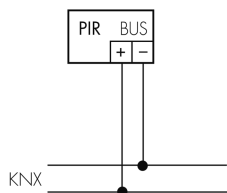

Schaltbilder

Normalbetrieb

Zubehör

IR-RC

IR-Fernbedienung

E-Nr: 535 949 005

Preis brutto exkl. MwSt.: 30.00 CHF

Color RAL NCS

Spezialfarbe matt oder glanz

Art-Nr: 141522

Preis brutto exkl. MwSt.: 20.00 CHF

BLE-IR-Adapter

IR-Adapter für Smartphones

E-Nr: 535 990 705

Preis brutto exkl. MwSt.: 199.00 CHF

B.E.G. One (Swisslux) App

App zur Programmierung von B.E.G. Produkten

Art-Nr: 169381

Preis brutto exkl. MwSt.: 0.00 CHF

BSK-PD/W

Ballschutzkorb Decken-Melder 360°, weiss

E-Nr: 535 998 275

Preis brutto exkl. MwSt.: 31.00 CHF

APG1 S/S

AP-Gehäuse Decken-Melder 360°, schwarz

E-Nr: 535 999 158

Preis brutto exkl. MwSt.: 10.00 CHF

CS1 S MAX K/W

Korridorlinse für PD4N, weiss

E-Nr: 535 999 268

Preis brutto exkl. MwSt.: 20.00 CHF