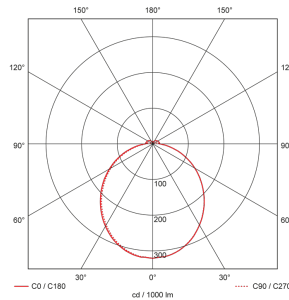

Illustrationen

Abmessungen in mm

Erfassungsschemas

Abmessungen in m

links: Aufsicht, rechts: Seitenansicht

- Reichweite bei sitzender Tätigkeit (Präsenz)
- - - Reichweite bei direktem Draufzugehen (radial)
- Reichweite bei seitlichem Vorbeigehen (tangential)

Technische Daten

Montageeigenschaften	
Montagehöhe empfohlen [m]	2.5 - 3
Montagehöhe minimum [m]	2
Montagekategorie	Decken-Anbau Nass
Material und Bauform	
Farbe	Grau
UV-Beständig	ja
Lichttechnik	
Farbtemperatur [K]	4000
Farbwiedergabe-Index (CRI)	> 85
Leuchtmittel	LED
Lichtanteil direkt-indirekt	92 % / 8 %