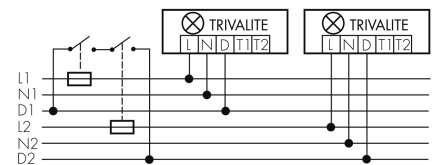

Gruppen-/Systembetrieb über 2 Sicherungsgruppen