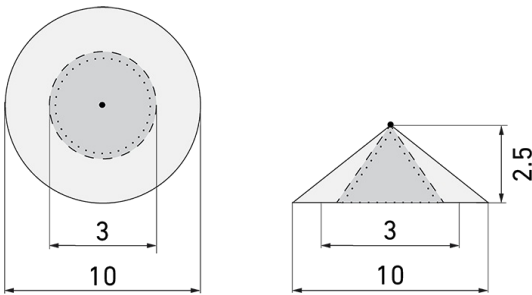

Illustrationen

Abmessungen in mm

Erfassungsschemas

Abmessungen in m

links: Aufsicht, rechts: Seitenansicht

- Reichweite bei sitzender Tätigkeit (Präsenz)
- - - Reichweite bei direktem Draufzugehen (radial)
- Reichweite bei seitlichem Vorbeigehen (tangential)

Technische Daten

Montageeigenschaften

Montagehöhe empfohlen [m]	2.5 - 3
Montagehöhe minimum [m]	2
Montagekategorie	Decken-Anbau Nass

Material und Bauform

Farbe	Grau
UV-Beständig	ja

Lichttechnik

Farbtemperatur [K]	4000
Farbwiedergabe-Index (CRI)	> 85
Leuchtmittel	LED
Lichtanteil direkt-indirekt	92 % / 8 %