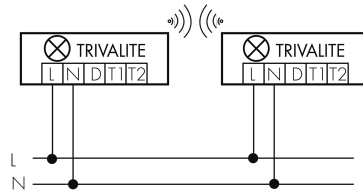

Deklarationen

Schutzart [IP]	IP54
Schutzklasse	II
Energieeffizienzklasse Leuchte/System	D
Energieeffizienzklasse Leuchtmittel	B
Lebensdauer L70B10 bei 25°C [h]	50000

Schaltbilder

Draht Gruppen/System-Betrieb

Funk Gruppen/System-Betrieb

Gruppen-/Systembetrieb über 2 Sicherungsgruppen

Normalbetrieb mit externem Taster

Master-Slave-Betrieb

Zubehör

IR-Connect
 Bluetooth-IR Schnittstelle TRIVALITE
 E-Nr: 941 933 999