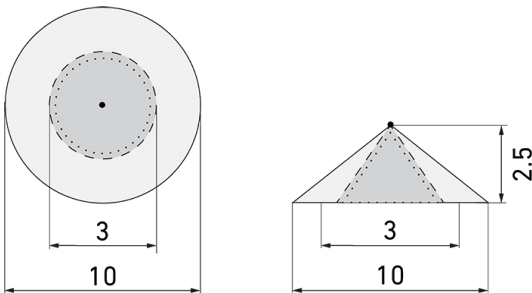

Illustrationen

Abmessungen in mm

Erfassungsschemas

Abmessungen in m

links: Aufsicht, rechts: Seitenansicht

- Reichweite bei sitzender Tätigkeit (Präsenz)
- - - Reichweite bei direktem Draufzugehen (radial)
- Reichweite bei seitlichem Vorbeigehen (tangential)

Technische Daten

Montageeigenschaften	
Montagehöhe empfohlen [m]	2.5 - 3
Montagehöhe minimum [m]	2
Montagekategorie	Decken-Anbau Nass
Material und Bauform	
Farbe	Grau
UV-Beständig	ja
Lichttechnik	
Farbtemperatur [K]	4000
Farbwiedergabe-Index (CRI)	> 85
Leuchtmittel	LED
Lichtanteil direkt-indirekt	92 % / 8 %