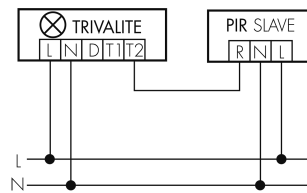

Funk Gruppen/System-Betrieb

Gruppen-/Systembetrieb über 2 Sicherungsgruppen

Normalbetrieb mit externem Taster

Master-Slave-Betrieb

Zubehör

IR-Connect
 Bluetooth-IR Schnittstelle TRIVALITE
 E-Nr: 941 933 999