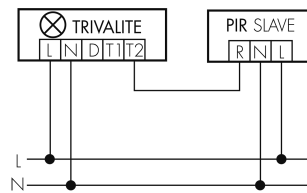

Funk Gruppen/System-Betrieb

Gruppen-/Systembetrieb über 2 Sicherungsgruppen

Normalbetrieb mit externem Taster

Master-Slave-Betrieb

Zubehör

IR-Connect

Bluetooth-IR Schnittstelle TRIVALITE
E-Nr: 941 933 999