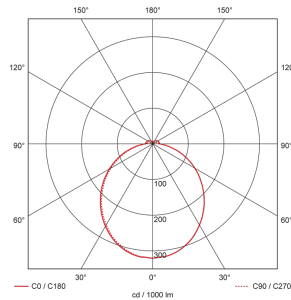

Illustrationen

Abmessungen in mm

Erfassungsschemas

Abmessungen in m

links: Aufsicht, rechts: Seitenansicht

- Reichweite bei sitzender Tätigkeit (Präsenz)
- - - Reichweite bei direktem Draufzugehen (radial)
- Reichweite bei seitlichem Vorbeigehen (tangential)

Technische Daten

Montageeigenschaften

Montagehöhe empfohlen [m]	2.5 - 3
Montagehöhe minimum [m]	2
Montagekategorie	Decken-Anbau Nass

Material und Bauform

Farbe	Grau
UV-Beständig	ja

Lichttechnik

Farbtemperatur [K]	4000
Farbwiedergabe-Index (CRI)	> 85
Leuchtmittel	LED
Lichtanteil direkt-indirekt	92 % / 8 %