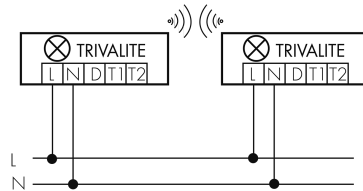

Deklarationen

Schutzart [IP]	IP54
Schutzklasse	II
Energieeffizienzklasse Leuchte/System	D
Energieeffizienzklasse Leuchtmittel	B
Lebensdauer L70B10 bei 25°C [h]	50000

Schaltbilder

Draht Gruppen/System-Betrieb

Funk Gruppen/System-Betrieb

Gruppen-/Systembetrieb über 2 Sicherungsgruppen

Normalbetrieb mit externem Taster

Master-Slave-Betrieb

Zubehör

IR-Connect

Bluetooth-IR Schnittstelle TRIVALITE
E-Nr: 941 933 999