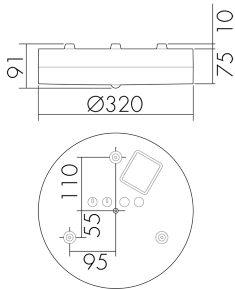

Illustrationen

Abmessungen in mm

Erfassungsschemas

Abmessungen in m

links: Aufsicht, rechts: Seitenansicht

- Reichweite bei sitzender Tätigkeit (Präsenz)
- - - Reichweite bei direktem Draufzugehen (radial)
- Reichweite bei seitlichem Vorbeigehen (tangential)

Technische Daten

Montageeigenschaften	
Montagehöhe empfohlen [m]	2.5 - 3
Montagehöhe minimum [m]	2
Montagekategorie	Decken-Anbau Nass
Material und Bauform	
Farbe	Grau
UV-Beständig	ja
Lichttechnik	
Farbtemperatur [K]	4000
Farbwiedergabe-Index (CRI)	> 85
Leuchtmittel	LED
Lichtanteil direkt-indirekt	92 % / 8 %

Lichtausbeute [lm/W]	132
Lichtaustritt	direkt
Lichtstrom ab Diffusor [lm]	1700
Elektrotechnische Eigenschaften	
Anschlussart	Steckklemme
Netzfrequenz [Hz]	50 - 60
Spannungsart	AC
Spannungsversorgung [V]	230 V
Maximale Länge Datendraht «D» [km]	1
Maximale Leistungsaufnahme [W]	14 W
Sensoreigenschaften	
Erfassungswinkel [°]	360
Funktionseigenschaften	
Fernbedienbar	Fernbedienbar über IR-Bluetooth Dongle (IR-Connect), mit Swisslux App (iOS, Android)
Steuerung	TRIVALITE
Geeignet für drahtlose Übertragung	ja
Funktionseigenschaften [Ausgang]	
Ansprechhelligkeit [lx]	1 - 1000
Halbautomatik	ja
Orientierungslicht	ja
Steuerausgang	Kommunikation IL-C
Funktionseigenschaften [Eingang]	
Slaveeingang	ja
Tastereingang	ja
Funktionseigenschaften [Eingang 2]	
Slaveeingang	ja
Tastereingang	ja
Notlicht	
Geeignet für Notlicht	ja
Lichtstrom bei Notlicht ab Diffusor [lm]	200
Notlicht	mit 230 V DC
Lieferumfang	
Betriebsgerät	LED, ja
Bewegungsmelder	ja
Leuchtmittel	ja
Lichtsensoren	ja