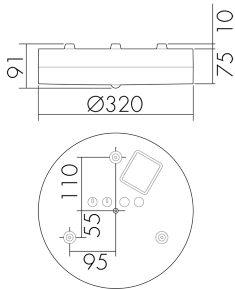

Illustrationen

Abmessungen in mm

Erfassungsschemas

Abmessungen in m

links: Aufsicht, rechts: Seitenansicht

- Reichweite bei sitzender Tätigkeit (Präsenz)
- - - Reichweite bei direktem Draufzugehen (radial)
- Reichweite bei seitlichem Vorbeigehen (tangential)

Technische Daten

Montageeigenschaften

Montagehöhe empfohlen [m]	2.5 - 3
Montagehöhe minimum [m]	2
Montagekategorie	Decken-Anbau Nass

Material und Bauform

Farbe	Grau
UV-Beständig	ja

Lichttechnik

Farbtemperatur [K]	4000
Farbwiedergabe-Index (CRI)	> 85
Leuchtmittel	LED
Lichtanteil direkt-indirekt	92 % / 8 %

Lichtausbeute [lm/W]	132
Lichtaustritt	direkt
Lichtstrom ab Diffusor [lm]	1700
Elektrotechnische Eigenschaften	
Anschlussart	Steckklemme
Netzfrequenz [Hz]	50 - 60
Spannungsart	AC
Spannungsversorgung [V]	230 V
Maximale Länge Datendraht «D» [km]	1
Maximale Leistungsaufnahme [W]	14 W
Sensoreigenschaften	
Erfassungswinkel [°]	360
Funktionseigenschaften	
Fernbedienbar	Fernbedienbar über IR-Bluetooth Dongle (IR-Connect), mit Swisslux App (iOS, Android)
Steuerung	TRIVALITE
Geeignet für drahtlose Übertragung	ja
Funktionseigenschaften [Ausgang]	
Ansprechhelligkeit [lx]	1 - 1000
Halbautomatik	ja
Orientierungslicht	ja
Steuerausgang	Kommunikation IL-C
Funktionseigenschaften [Eingang]	
Slaveeingang	ja
Tastereingang	ja
Funktionseigenschaften [Eingang 2]	
Slaveeingang	ja
Tastereingang	ja
Notlicht	
Geeignet für Notlicht	ja
Lichtstrom bei Notlicht ab Diffusor [lm]	200
Notlicht	mit 230 V DC
Lieferumfang	
Betriebsgerät	LED, ja
Bewegungsmelder	ja
Leuchtmittel	ja
Lichtsensor	ja