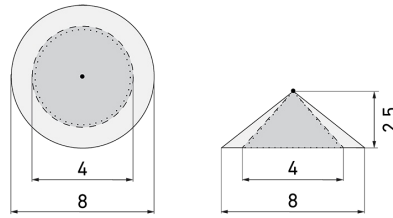

### Produktbeschreibung

- Für Decken-Aufputz-Montage mit 360° Erfassungsbereich zur zuverlässigen Detektion von Bewegungen
- Abdeckclips im Lieferumfang
- Zeitsparende Stecksockel-Montage
- Mischlichtmessung mittels innenliegendem Lichtsensor
- Status-LEDs aktivierbar/deaktivierbar
- Frei definierbares Verhalten bei Busspannungswiederkehr
- Parametrierung ab ETS 4 zur Integration in KNX-Systeme
- KNX-Präsenzmelder mit integriertem KNX-BUS-Ankoppler für einfache Anwendungen
- 1x Licht (Schalten), 1x HKL-Ausgang (unabhängig)
- Vollautomatikbetrieb

## Illustrationen

Abmessungen in mm

## Erfassungsschemas

Abmessungen in m

links: Aufsicht, rechts:  
Seitenansicht

- ..... Reichweite bei sitzender Tätigkeit (Präsenz)
- - - Reichweite bei direktem Draufzugehen (radial)
- Reichweite bei seitlichem Vorbeigehen (tangential)