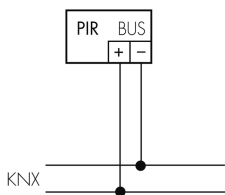

Funktionseigenschaften [Ausgang]

Ansprechhelligkeit [lx]	5 - 2000
Einschaltverzögerung	0 s - 30 h
HLK	ja
max. Nachlaufzeit	23 h 59 min 59 s
max. Schaltleistung	Abhängig vom Aktor
min. Nachlaufzeit	1 s
Steuerausgang	Softwarekontakt

Deklarationen

Betriebstemperatur [°C]	-25 °C bis +55 °C
Halogenfrei	ja
Schutzart [IP]	IP54
Schutzklasse	III

Schaltbilder

Normalbetrieb

Zubehör

BSK-PD/W

Ballschutzkorb Decken-Melder 360°, weiss

E-Nr: 535 998 275

Preis brutto exkl. MwSt.: 31.00 CHF

Color RAL NCS

Spezialfarbe matt oder glanz

Art-Nr: 141522

Preis brutto exkl. MwSt.: 20.00 CHF