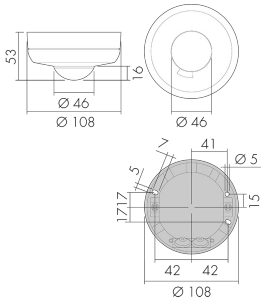

### Produktbeschreibung

- Für Decken-Aufputz-Montage mit 360° Erfassungsbereich zur zuverlässigen Detektion von Bewegungen
- Abdeckclips im Lieferumfang
- Zeitsparende Stecksockel-Montage
- Mischlichtmessung mittels innenliegendem Lichtsensor
- Status-LEDs aktivierbar/deaktivierbar
- Frei definierbares Verhalten bei Busspannungswiederkehr
- Parametrierung ab ETS 4 zur Integration in KNX-Systeme
- KNX-Präsenzmelder mit integriertem KNX-BUS-Ankoppler für einfache Anwendungen
- 1x Licht (Schalten), 1x HKL-Ausgang (unabhängig)
- Vollautomatikbetrieb

## Illustrationen

Abmessungen in mm

## Erfassungsschemas

Abmessungen in m

links: Aufsicht, rechts:  
Seitenansicht

- ..... Reichweite bei sitzender Tätigkeit (Präsenz)
- - - Reichweite bei direktem Draufzugehen (radial)
- Reichweite bei seitlichem Vorbeigehen (tangential)

## Technische Daten

Montageeigenschaften	
Montagehöhe empfohlen [m]	2.5
Montagehöhe maximum 2 [m]	10
Montagehöhe minimum [m]	2.5
Montagekategorie	Aufputz (AP)
Material und Bauform	
Farbcode	RAL 9010
Farbe	Weiss
UV-Beständig	UV-stabilisiertes Polycarbonat
Elektrotechnische Eigenschaften	
Anschlussart	Steckklemme
Spannungsart	DC
Spannungsversorgung [V]	KNX, 24 V
Stromaufnahme [mA]	12
Sensoreigenschaften	
Ausführung	Präsenzmelder
Erfassungswinkel [°]	360
Funktionseigenschaften	
Anzahl der Kanäle	2
Steuerung	KNX, KNX TP 256