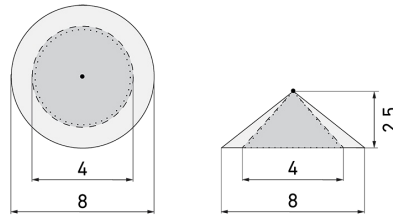

PD2 S 360 AP BA KNX/B

Präsenzmelder KNX, braun

E-Nr: 535 965 968

Preis brutto exkl. MwSt.:

239.00 CHF

Produktbeschreibung

- Für Decken-Aufputz-Montage mit 360° Erfassungsbereich zur zuverlässigen Detektion von Bewegungen
- Abdeckclips im Lieferumfang
- Zeitsparende Stecksockel-Montage
- Mischlichtmessung mittels innenliegendem Lichtsensor
- Status-LEDs aktivierbar/deaktivierbar
- Frei definierbares Verhalten bei Busspannungswiederkehr
- Parametrierung ab ETS 4 zur Integration in KNX-Systeme
- KNX-Präsenzmelder mit integriertem KNX-BUS-Ankoppler für einfache Anwendungen
- 1x Licht (Schalten), 1x HKL-Ausgang (unabhängig)
- Vollautomatikbetrieb

Illustrationen

Abmessungen in mm

Erfassungsschemas

Abmessungen in m

links: Aufsicht, rechts:
Seitenansicht

- Reichweite bei sitzender Tätigkeit (Präsenz)
- - - Reichweite bei direktem Draufzugehen (radial)
- Reichweite bei seitlichem Vorbeigehen (tangential)

Technische Daten

Montageeigenschaften	
Montagehöhe empfohlen [m]	2.5
Montagehöhe maximum 2 [m]	10
Montagehöhe minimum [m]	2.5
Montagekategorie	Aufputz (AP)
Material und Bauform	
Farbcode	NCS S 7010Y30R
Farbe	Braun
UV-Beständig	UV-stabilisiertes Polycarbonat
Elektrotechnische Eigenschaften	
Anschlussart	Steckklemme
Spannungsart	DC
Spannungsversorgung [V]	KNX, 24 V
Stromaufnahme [mA]	12
Sensoreigenschaften	
Ausführung	Präsenzmelder
Erfassungswinkel [°]	360
Funktionseigenschaften	
Anzahl der Kanäle	2
Steuerung	KNX, KNX TP 256