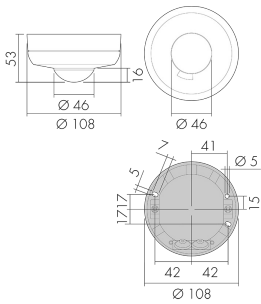

PD2 S 360 AP BA KNX/B

Präsenzmelder KNX, braun

E-Nr: 535 965 968

Preis brutto exkl. MwSt.:

239.00 CHF

Produktbeschreibung

- Für Decken-Aufputz-Montage mit 360° Erfassungsbereich zur zuverlässigen Detektion von Bewegungen
- Abdeckclips im Lieferumfang
- Zeitsparende Stecksockel-Montage
- Mischlichtmessung mittels innenliegendem Lichtsensor
- Status-LEDs aktivierbar/deaktivierbar
- Frei definierbares Verhalten bei Busspannungswiederkehr
- Parametrierung ab ETS 4 zur Integration in KNX-Systeme
- KNX-Präsenzmelder mit integriertem KNX-BUS-Ankoppler für einfache Anwendungen
- 1x Licht (Schalten), 1x HKL-Ausgang (unabhängig)
- Vollautomatikbetrieb

Illustrationen

Abmessungen in mm

Erfassungsschemas

Abmessungen in m

links: Aufsicht, rechts:
Seitenansicht

- Reichweite bei sitzender Tätigkeit (Präsenz)
- - - Reichweite bei direktem Draufzugehen (radial)
- Reichweite bei seitlichem Vorbeigehen (tangential)

Technische Daten

Montageeigenschaften	
Montagehöhe empfohlen [m]	2.5
Montagehöhe maximum 2 [m]	10
Montagehöhe minimum [m]	2.5
Montagekategorie	Aufputz (AP)
Material und Bauform	
Farbcode	NCS S 7010Y30R
Farbe	Braun
UV-Beständig	UV-stabilisiertes Polycarbonat
Elektrotechnische Eigenschaften	
Anschlussart	Steckklemme
Spannungsart	DC
Spannungsversorgung [V]	KNX, 24 V
Stromaufnahme [mA]	12
Sensoreigenschaften	
Ausführung	Präsenzmelder
Erfassungswinkel [°]	360
Funktionseigenschaften	
Anzahl der Kanäle	2
Steuerung	KNX, KNX TP 256