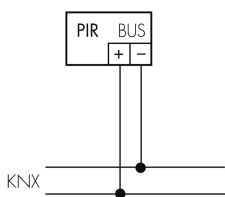

Technische Daten

Montageeigenschaften	
Montagehöhe empfohlen [m]	2.5
Montagehöhe maximum 2 [m]	10
Montagehöhe minimum [m]	2.5
Montagekategorie	Aufputz (AP)
Material und Bauform	
Farbcode	NCS S 7010Y30R
Farbe	Braun
UV-Beständig	UV-stabilisiertes Polycarbonat
Elektrotechnische Eigenschaften	
Anschlussart	Steckklemme
Spannungsart	DC
Spannungsversorgung [V]	KNX, 24 V
Stromaufnahme [mA]	12
Sensoreigenschaften	
Ausführung	Präsenzmelder
Erfassungswinkel [°]	360
Funktionseigenschaften	
Anzahl der Kanäle	2
Steuerung	KNX, KNX TP 256

Deklarationen

Betriebstemperatur [°C]	-25 °C bis +55 °C
Halogenfrei	ja
Schutzart [IP]	IP54
Schutzklasse	III

Schaltbilder

Normalbetrieb

Zubehör

BSK-PD/W

Ballschutzkorb Decken-Melder 360°, weiss
 E-Nr: 535 998 275
 Preis brutto exkl. MwSt.: 31.00 CHF