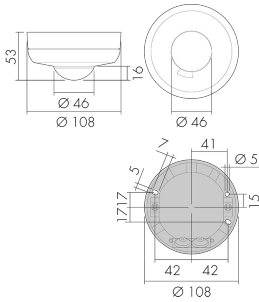

PD2 S 360 AP BA KNX/HG

Präsenzmelder KNX, hellgrau

E-Nr: 535 965 368

Preis brutto exkl. MwSt.: 239.00 CHF

Produktbeschreibung

- Für Decken-Aufputz-Montage mit 360° Erfassungsbereich zur zuverlässigen Detektion von Bewegungen
- Abdeckclips im Lieferumfang
- Zeitsparende Stecksockel-Montage
- Mischlichtmessung mittels innenliegendem Lichtsensor
- Status-LEDs aktivierbar/deaktivierbar
- Frei definierbares Verhalten bei Busspannungswiederkehr
- Parametrierung ab ETS 4 zur Integration in KNX-Systeme
- KNX-Präsenzmelder mit integriertem KNX-BUS-Ankoppler für einfache Anwendungen
- 1x Licht (Schalten), 1x HKL-Ausgang (unabhängig)
- Vollautomatikbetrieb

Illustrationen

Abmessungen in mm

Erfassungsschemas

Abmessungen in m

links: Aufsicht, rechts:
Seitenansicht

- Reichweite bei sitzender Tätigkeit (Präsenz)
- - - Reichweite bei direktem Draufzugehen (radial)
- Reichweite bei seitlichem Vorbeigehen (tangential)

Technische Daten

Montageeigenschaften

Montagehöhe empfohlen [m]	2.5
Montagehöhe maximum 2 [m]	10
Montagehöhe minimum [m]	2.5

Montagekategorie	Aufputz (AP)
------------------	--------------

Material und Bauform