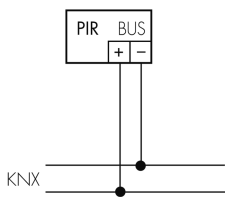

Sensoreigenschaften

Ausführung	Präsenzmelder
Erfassungswinkel [°]	360

Funktionseigenschaften

Anzahl der Kanäle	2
Steuerung	KNX, KNX TP 256

Funktionseigenschaften [Ausgang]

Ansprechhelligkeit [lx]	5 - 2000
Einschaltverzögerung	0 s - 30 h
HLK	ja
max. Nachlaufzeit	23 h 59 min 59 s
max. Schaltleistung	Abhängig vom Aktor
min. Nachlaufzeit	1 s
Steuerausgang	Softwarekontakt

Deklarationen

Betriebstemperatur [°C]	-25 °C bis +55 °C
Halogenfrei	ja
Schutzart [IP]	IP54
Schutzklasse	III

Schaltbilder

Normalbetrieb

Zubehör

**BSK-PD/W**

Ballschutzkorb Decken-Melder 360°,
weiss

E-Nr: 535 998 275