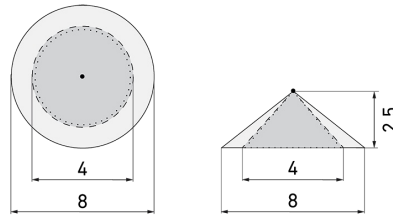

Illustrationen

Abmessungen in mm

Erfassungsschemas

Abmessungen in m

links: Aufsicht, rechts:
Seitenansicht

- Reichweite bei sitzender Tätigkeit (Präsenz)
- - - Reichweite bei direktem Draufzugehen (radial)
- Reichweite bei seitlichem Vorbeigehen (tangential)

Technische Daten

Montageeigenschaften

Montagehöhe empfohlen [m]	2.5
Montagehöhe maximum 2 [m]	10
Montagehöhe minimum [m]	2.5

Montagekategorie	Aufputz (AP)
------------------	--------------

Material und Bauform