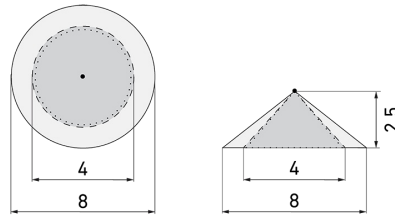

Illustrationen

Abmessungen in mm

Erfassungsschemas

Abmessungen in m

links: Aufsicht, rechts:
Seitenansicht

- Reichweite bei sitzender Tätigkeit (Präsenz)
- - - Reichweite bei direktem Draufzugehen (radial)
- Reichweite bei seitlichem Vorbeigehen (tangential)

Technische Daten

Montageeigenschaften

Montagehöhe empfohlen [m]	2.5
Montagehöhe maximum 2 [m]	10
Montagehöhe minimum [m]	2.5

Montagekategorie	Aufputz (AP)
------------------	--------------

Material und Bauform