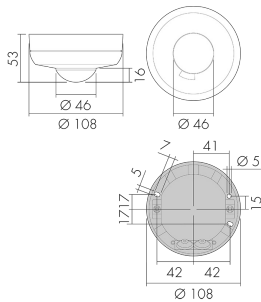

Illustrationen

Abmessungen in mm

Erfassungsschemas

Abmessungen in m

links: Aufsicht, rechts:
Seitenansicht

- Reichweite bei sitzender Tätigkeit (Präsenz)
- - - Reichweite bei direktem Draufzugehen (radial)
- Reichweite bei seitlichem Vorbeigehen (tangential)

Technische Daten

Montageeigenschaften

Montagehöhe empfohlen [m]	2.5
Montagehöhe maximum 2 [m]	10
Montagehöhe minimum [m]	2.5

Montagekategorie	Aufputz (AP)
------------------	--------------

Material und Bauform