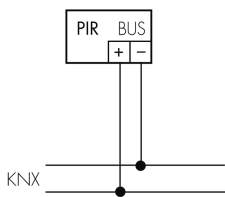

Sensoreigenschaften

Ausführung	Präsenzmelder
Erfassungswinkel [°]	360

Funktionseigenschaften

Anzahl der Kanäle	2
Steuerung	KNX, KNX TP 256

Funktionseigenschaften [Ausgang]

Ansprechhelligkeit [lx]	5 - 2000
Einschaltverzögerung	0 s - 30 h
HLK	ja
max. Nachlaufzeit	23 h 59 min 59 s
max. Schaltleistung	Abhängig vom Aktor
min. Nachlaufzeit	1 s
Steuerausgang	Softwarekontakt

Deklarationen

Betriebstemperatur [°C]	-25 °C bis +55 °C
Halogenfrei	ja
Schutzart [IP]	IP54
Schutzklasse	III

Schaltbilder

Normalbetrieb

Zubehör

**BSK-PD/W**

Ballschutzkorb Decken-Melder 360°, weiss

E-Nr: 535 998 275