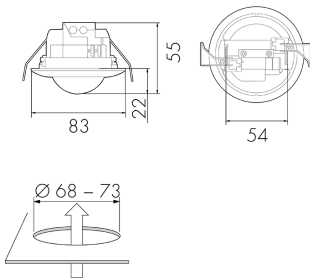

### Produktbeschreibung

- Für den Einbau in Hohldecke mit 360° Erfassungsbereich zur zuverlässigen Detektion von Bewegungen
- Zeitsparende Montage dank Federbefestigung
- Abdeckclips im Lieferumfang
- Mischlichtmessung mittels innenliegendem Lichtsensor
- Status-LEDs aktivierbar/deaktivierbar
- Frei definierbares Verhalten bei Busspannungswiederkehr
- Parametrierung ab ETS 4 zur Integration in KNX-Systeme
- KNX-Präsenzmelder mit integriertem KNX-BUS-Ankoppler für einfache Anwendungen
- 1x Licht (Schalten), 1x HKL-Ausgang (unabhängig)
- Vollautomatikbetrieb

## Illustrationen

Abmessungen in mm