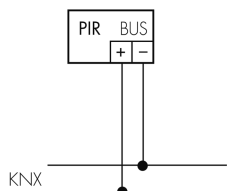

Steuerung	KNX, KNX TP 256
Funktionseigenschaften [Ausgang]	
Ansprechelligkeit [lx]	5 - 2000
Einschaltverzögerung	0 s - 30 h
HLK	ja
max. Nachlaufzeit	23 h 59 min 59 s
max. Schaltleistung	Abhängig vom Aktor
min. Nachlaufzeit	1 s
Steuerausgang	Softwarekontakt
Deklarationen	
Betriebstemperatur [°C]	-25 °C bis +55 °C
Halogenfrei	ja
Schutzart [IP]	IP20
Schutzklasse	III

Schaltbilder

Normalbetrieb

Zubehör

BSK-PD/W

Ballschutzkorb Decken-Melder 360°, weiss

E-Nr: 535 998 275

Preis brutto exkl. MwSt.: 31.00 CHF

Color RAL NCS

Spezialfarbe matt oder glanz

Art-Nr: 141522

Preis brutto exkl. MwSt.: 20.00 CHF