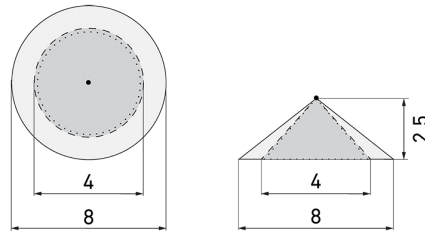

### Produktbeschreibung

- Für den Einbau in Hohldecke mit 360° Erfassungsbereich zur zuverlässigen Detektion von Bewegungen
- Zeitsparende Montage dank Federbefestigung
- Abdeckclips im Lieferumfang
- Mischlichtmessung mittels innenliegendem Lichtsensor
- Status-LEDs aktivierbar/deaktivierbar
- Frei definierbares Verhalten bei Busspannungswiederkehr
- Parametrierung ab ETS 4 zur Integration in KNX-Systeme
- KNX-Präsenzmelder mit integriertem KNX-BUS-Ankoppler für einfache Anwendungen
- 1x Licht (Schalten), 1x HKL-Ausgang (unabhängig)
- Vollautomatikbetrieb

## Illustrationen

Abmessungen in mm

## Erfassungsschemas

Abmessungen in m

links: Aufsicht, rechts: Seitenansicht

- ..... Reichweite bei sitzender Tätigkeit (Präsenz)
- - - Reichweite bei direktem Draufzugehen (radial)
- Reichweite bei seitlichem Vorbeigehen (tangential)