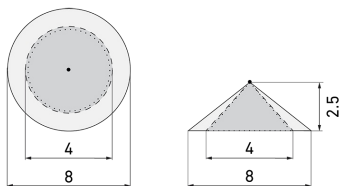

Erfassungsschemas

Abmessungen in m

links: Aufsicht, rechts:

Seitenansicht

- Reichweite bei sitzender Tätigkeit (Präsenz)
- - - Reichweite bei direktem Draufzugehen (radial)
- Reichweite bei seitlichem Vorbeigehen (tangential)

Technische Daten

Montageeigenschaften	
Montagehöhe empfohlen [m]	2.5
Montagehöhe maximum 2 [m]	10
Montagehöhe minimum [m]	2.5
Montagekategorie	Bausatz
Material und Bauform	
Bohrloch [mm]	73
Farbe	n/a
UV-Beständig	UV-stabilisiertes Polycarbonat
Elektrotechnische Eigenschaften	
Anschlussart	Steckklemme
Spannungsart	DC
Spannungsversorgung [V]	KNX, 24 V
Stromaufnahme [mA]	12
Sensoreigenschaften	
Ausführung	Präsenzmelder
Erfassungswinkel [°]	360
Funktionseigenschaften	
Anzahl der Kanäle	2
Steuerung	KNX, KNX TP 256