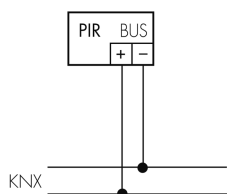

Funktionseigenschaften [Ausgang]

Ansprechhelligkeit [lx]	5 - 2000
Einschaltverzögerung	0 s - 30 h
HLK	ja
max. Nachlaufzeit	23 h 59 min 59 s
max. Schaltleistung	Abhängig vom Aktor
min. Nachlaufzeit	1 s
Steuerausgang	Softwarekontakt

Deklarationen

Betriebstemperatur [°C]	-25 °C bis +55 °C
Halogenfrei	ja
Schutzart [IP]	IP20
Schutzklasse	III

Schaltbilder

Normalbetrieb