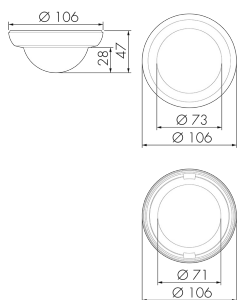

## CS1 S MAX/W

Farbblende Decken-PIR 360°, weiss

E-Nr: 535 999 308

Preis brutto exkl. MwSt.: 5.00 CHF

## Produktbeschreibung

- Farzubehör für Präsenzmelder PD2-MAX-KNX «S-Linie»

## Illustrationen

Abmessungen in  
mm