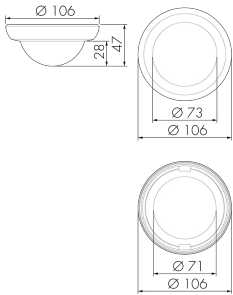

CS1 S MAX/BE

Farbblende Decken-PIR 360°, beige

E-Nr: 535 999 388

Preis brutto exkl. MwSt.: 5.00 CHF

Produktbeschreibung

- Farzubehör für Präsenzmelder PD2-MAX-KNX «S-Linie»

Illustrationen

Abmessungen in
mm

Technische Daten

Material und Bauform	
Farbcode	NCS S3010Y10R
Farbe	Beige
UV-Beständig	UV-stabilisiertes Polycarbonat
Deklarationen	
Halogenfrei	ja