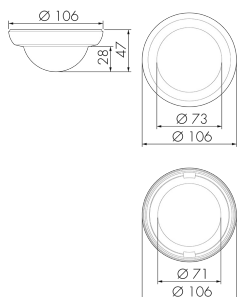

CS1 S MAX/DG

Farbblende Decken-PIR 360°,

dunkelgrau

E-Nr: 535 999 348

Preis brutto exkl. MwSt.: 5.00 CHF

Produktbeschreibung

- Farzubehör für Präsenzmelder PD2-MAX-KNX «S-Linie»

Illustrationen

Abmessungen in
mm

Technische Daten

Material und Bauform	
Farbcode	NCS S6500N
Farbe	Dunkelgrau
UV-Beständig	UV-stabilisiertes Polycarbonat
Deklarationen	
Halogenfrei	ja