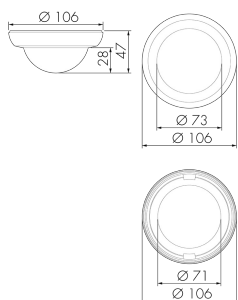

CS1 S MAX/S

Farbblende Decken-PIR 360°,
schwarz

E-Nr: 535 999 358

Preis brutto exkl. MwSt.: 5.00 CHF

Produktbeschreibung

- Farbzubehör für Präsenzmelder PD2-MAX-KNX «S-Linie»

Illustrationen

Abmessungen in
mm

Technische Daten

Material und Bauform

Farbcode	RAL 9005 matt
Farbe	schwarz
UV-Beständig	UV-stabilisiertes Polycarbonat

Deklarationen

Halogenfrei	ja
-------------	----