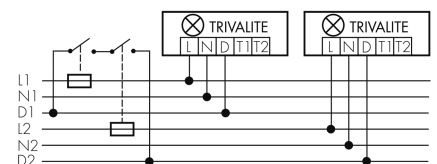

Illustrationen

Abmessungen in mm

Technische Daten

Montageeigenschaften	
Montagekategorie	Decken-Anbau
Material und Bauform	
Farbe	Weiss
UV-Beständig	ja
Lichttechnik	
Farbtemperatur [K]	3000
Farbwiedergabe-Index (CRI)	> 85
Leuchtmittel	LED
Lichtanteil direkt-indirekt	82 % / 18 %
Lichtausbeute [lm/W]	84
Lichtaustritt	direkt
Lichtstrom ab Diffusor [lm]	1700
Elektrotechnische Eigenschaften	
Anschlussart	Schraubklemme
Netzfrequenz [Hz]	50 - 60
Spannungsart	AC
Spannungsversorgung [V]	230 V
Maximale Länge Datendraht «D» [km]	1
Maximale Leistungsaufnahme [W]	27 W
Funktionseigenschaften	
Fernbedienbar	Fernbedienbar über IR-Bluetooth Dongle (IR-Connect), mit Swisslux App (iOS, Android)
Steuerung	TRIVALITE
Geeignet für drahtlose Übertragung	ja
Funktionseigenschaften [Ausgang]	
Ansprechhelligkeit [lx]	1 - 1000
Halbautomatik	ja
Orientierungslicht	ja
Steuerausgang	Kommunikation IL-C
Funktionseigenschaften [Eingang]	
Slaveeingang	ja
Tastereingang	ja
Funktionseigenschaften [Eingang 2]	
Slaveeingang	ja

Schaltbilder

Draht Gruppen/System-Betrieb

Normalbetrieb mit externem Taster

Funk Gruppen/System-Betrieb

Master-Slave-Betrieb

Gruppen-/Systembetrieb über 2 Sicherungsgruppen

Zubehör

IR-RC
IR-Fernbedienung
E-Nr: 535 949 005