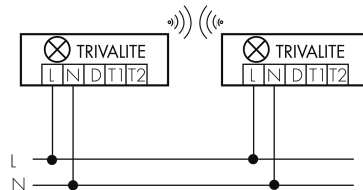

Cetus-L120-3-AS

Intelligente Leuchte TRIVALITE mit
Notlicht

E-Nr: 941 405 249

Produktbeschreibung

- Orientierungslicht für erhöhte Sicherheitsanforderungen in Altersheimen, Spitälern, öffentlichen Bauten etc.
- Hochwertige Verarbeitung und Materialien, Swiss-Made
- Intelligente Decken- und Wandanbauleuchte, linear
- Dimmt oder schaltet automatisch in Abhängigkeit von Tageslicht
- Einfache Funk oder 1-Draht-Erweiterung zu intelligentem, vorkonfiguriertem Leuchten-Netzwerk
- 2 Eingänge zur Übersteuerung mit Tastern, Zeitschaltuhren oder Bewegungsmeldern
- Schwarm- Funktionalität
- Zeitloses Design aus weiss-mattem Acrylglas
- Optionale Fernbedienung für das Anpassen der Steuerprogramme
- Sofort betriebsbereit dank vorkonfigurierten Steuerprogrammen
- DC-Erkennung mit automatischem Aufruf von Notlicht-Steuerprogramm
- Notlicht mit Leuchtdauer > 1 h, inkl. Selbsttest

Schaltbilder

Draht Gruppen/System-Betrieb

Normalbetrieb mit externem Taster

Funk Gruppen/System-Betrieb

Master-Slave-Betrieb

Gruppen-/Systembetrieb über 2 Sicherungsgruppen

Zubehör

IR-RC
IR-Fernbedienung
E-Nr: 535 949 005