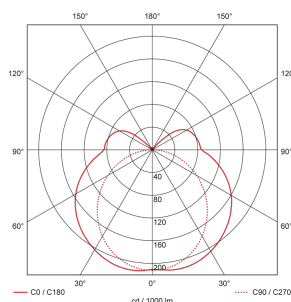

Cetus-L120-3-AS

Intelligente Leuchte TRIVALITE mit
Notlicht

E-Nr: 941 405 249

Produktbeschreibung

- Orientierungslicht für erhöhte Sicherheitsanforderungen in Altersheimen, Spitälern, öffentlichen Bauten etc.
- Hochwertige Verarbeitung und Materialien, Swiss-Made
- Intelligente Decken- und Wandanbauleuchte, linear
- Dimmt oder schaltet automatisch in Abhängigkeit von Tageslicht
- Einfache Funk oder 1-Draht-Erweiterung zu intelligentem, vorkonfiguriertem Leuchten-Netzwerk
- 2 Eingänge zur Übersteuerung mit Tastern, Zeitschaltuhren oder Bewegungsmeldern
- Schwarm- Funktionalität
- Zeitloses Design aus weiss-mattem Acrylglas
- Optionale Fernbedienung für das Anpassen der Steuerprogramme
- Sofort betriebsbereit dank vorkonfigurierten Steuerprogrammen
- DC-Erkennung mit automatischem Aufruf von Notlicht-Steuerprogramm
- Notlicht mit Leuchtdauer > 1 h, inkl. Selbsttest

Illustrationen

Abmessungen in mm

Technische Daten

Montageeigenschaften	
Montagekategorie	Decken-Anbau
Material und Bauform	
Farbe	Weiss
UV-Beständig	ja
Lichttechnik	
Farbtemperatur [K]	3000
Farbwiedergabe-Index (CRI)	> 85
Leuchtmittel	LED
Lichtanteil direkt-indirekt	82 % / 18 %
Lichtausbeute [lm/W]	84
Lichtaustritt	direkt
Lichtstrom ab Diffusor [lm]	1700
Elektrotechnische Eigenschaften	
Anschlussart	Schraubklemme
Netzfrequenz [Hz]	50 - 60
Spannungsart	AC
Spannungsversorgung [V]	230 V
Maximale Länge Datendraht «D» [km]	1
Maximale Leistungsaufnahme [W]	27 W
Funktionseigenschaften	
Fernbedienbar	Fernbedienbar über IR-Bluetooth Dongle (IR-Connect), mit Swisslux App (iOS, Android)
Steuerung	TRIVALITE
Geeignet für drahtlose Übertragung	ja
Funktionseigenschaften [Ausgang]	
Ansprechhelligkeit [lx]	1 - 1000
Halbautomatik	ja
Orientierungslicht	ja
Steuerausgang	Kommunikation IL-C
Funktionseigenschaften [Eingang]	
Slaveeingang	ja
Tastereingang	ja
Funktionseigenschaften [Eingang 2]	
Slaveeingang	ja