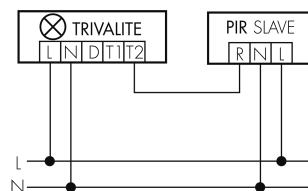

Schaltbilder

Draht Gruppen/System-Betrieb

Normalbetrieb mit externem Taster

Funk Gruppen/System-Betrieb

Master-Slave-Betrieb

Gruppen-/Systembetrieb über 2 Sicherungsgruppen

Zubehör

IR-RC
IR-Fernbedienung
E-Nr: 535 949 005