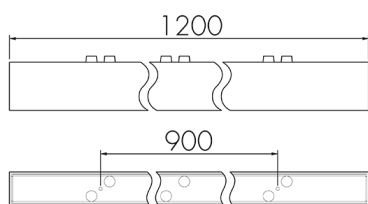

Cetus-L120-3-AS

Intelligente Leuchte TRIVALITE mit
Notlicht

E-Nr: 941 405 249

Produktbeschreibung

- Orientierungslicht für erhöhte Sicherheitsanforderungen in Altersheimen, Spitälern, öffentlichen Bauten etc.
- Hochwertige Verarbeitung und Materialien, Swiss-Made
- Intelligente Decken- und Wandanbauleuchte, linear
- Dimmt oder schaltet automatisch in Abhängigkeit von Tageslicht
- Einfache Funk oder 1-Draht-Erweiterung zu intelligentem, vorkonfiguriertem Leuchten-Netzwerk
- 2 Eingänge zur Übersteuerung mit Tastern, Zeitschaltuhren oder Bewegungsmeldern
- Schwarm- Funktionalität
- Zeitloses Design aus weiss-mattem Acrylglas
- Optionale Fernbedienung für das Anpassen der Steuerprogramme
- Sofort betriebsbereit dank vorkonfigurierten Steuerprogrammen
- DC-Erkennung mit automatischem Aufruf von Notlicht-Steuerprogramm
- Notlicht mit Leuchtdauer > 1 h, inkl. Selbsttest

Illustrationen

Abmessungen in mm

Technische Daten

Montageeigenschaften	
Montagekategorie	Decken-Anbau
Material und Bauform	
Farbe	Weiss
UV-Beständig	ja
Lichttechnik	
Farbtemperatur [K]	3000
Farbwiedergabe-Index (CRI)	> 85
Leuchtmittel	LED
Lichtanteil direkt-indirekt	82 % / 18 %
Lichtausbeute [lm/W]	84
Lichtaustritt	direkt
Lichtstrom ab Diffusor [lm]	1700
Elektrotechnische Eigenschaften	
Anschlussart	Schraubklemme
Netzfrequenz [Hz]	50 - 60
Spannungsart	AC
Spannungsversorgung [V]	230 V
Maximale Länge Datendraht «D» [km]	1
Maximale Leistungsaufnahme [W]	27 W
Funktionseigenschaften	
Fernbedienbar	Fernbedienbar über IR-Bluetooth Dongle (IR-Connect), mit Swisslux App (iOS, Android)
Steuerung	TRIVALITE
Geeignet für drahtlose Übertragung	ja
Funktionseigenschaften [Ausgang]	
Ansprechhelligkeit [lx]	1 - 1000
Halbautomatik	ja
Orientierungslicht	ja
Steuerausgang	Kommunikation IL-C
Funktionseigenschaften [Eingang]	
Slaveeingang	ja
Tastereingang	ja
Funktionseigenschaften [Eingang 2]	
Slaveeingang	ja