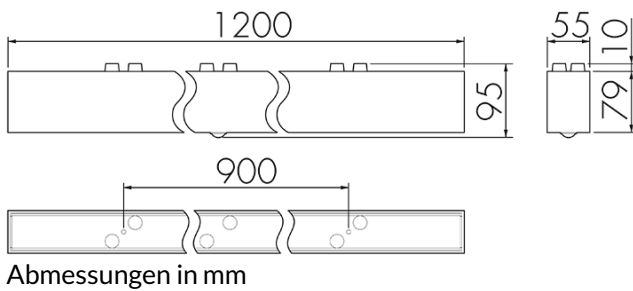

### Produktbeschreibung

- Stromsparende, langlebige LED-Technik
- Hochwertige Verarbeitung und Materialien, Swiss-Made
- LED Decken- und Wandanbauleuchte, linear
- Leistungsstarker, störsicherer Passiv-Infrarot-Bewegungsmelder
- Leuchte auch ohne Melder erhältlich
- Hochempfindliche und störteste Passiv-Infrarot-Anwesenheitserfassung, klare Bereichs-Eingrenzung dank Abdeckclip
- Schaltet automatisch in Abhängigkeit von Bewegung und Helligkeit
- Zeitloses Design aus weiss-mattem Acrylglas
- Sofort Betriebsbereit dank Werksprogramm
- Notlicht mit Leuchtdauer > 1 h, inkl. Selbsttest

## Illustrationen

Abmessungen in mm

## Technische Daten

Montageeigenschaften	
Montagehöhe empfohlen [m]	2.5 - 3
Montagehöhe minimum [m]	2
Montagekategorie	Decken-Anbau
Material und Bauform	
Farbe	Weiss
UV-Beständig	ja
Lichttechnik	
Farbtemperatur [K]	3000
Farbwiedergabe-Index (CRI)	> 85
Leuchtmittel	LED
Lichtanteil direkt-indirekt	82 % / 18 %