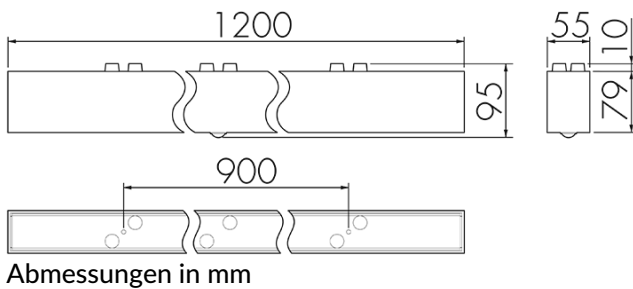

### Produktbeschreibung

- Orientierungslicht für erhöhte Sicherheitsanforderungen in Altersheimen, Spitälern, öffentlichen Bauten etc.
- Hochwertige Verarbeitung und Materialien, Swiss-Made
- Intelligente Decken- und Wandanbauleuchte, linear
- Leuchte auch ohne Melder erhältlich
- Hochempfindliche und störteste Passiv-Infrarot-Anwesenheitserfassung, klare Bereichs-Eingrenzung dank Abdeckclip
- Dimmt oder schaltet automatisch in Abhängigkeit von Präsenz und Tageslicht
- Einfache Funk oder 1-Draht-Erweiterung zu intelligentem, vorkonfiguriertem Leuchten-Netzwerk
- 2 Eingänge zur Übersteuerung mit Tastern, Zeitschaltuhren oder Bewegungsmeldern
- Schwarm- Funktionalität
- Zeitloses Design aus weiss-mattem Acrylglas
- Optionale Fernbedienung für das Anpassen der Steuerprogramme
- Sofort betriebsbereit dank vorkonfigurierten Steuerprogrammen
- DC-Erkennung mit automatischem Aufruf von Notlicht-Steuerprogramm

## Illustrationen

Abmessungen in mm