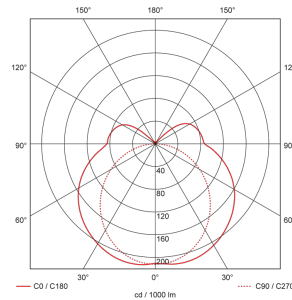

## Illustrationen

Abmessungen in mm

## Erfassungsschemas

Abmessungen in m

links: Aufsicht, rechts: Seitenansicht

- ..... Reichweite bei sitzender Tätigkeit (Präsenz)
- - - Reichweite bei direktem Draufzuehen (radial)
- Reichweite bei seitlichem Vorbeigehen (tangential)