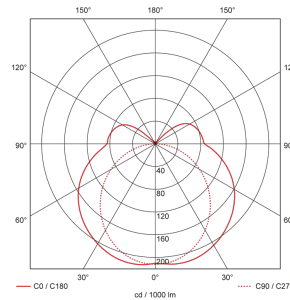

Cetus-L120-4-MS

LED-Leuchte mit Bewegungsmelder und
Notlicht

E-Nr: 941 405 549

Produktbeschreibung

- Stromsparende, langlebige LED-Technik
- Hochwertige Verarbeitung und Materialien, Swiss-Made
- LED Decken- und Wandanbauleuchte, linear
- Leistungsstarker, störstärkerer Passiv-Infrarot-Bewegungsmelder
- Leuchte auch ohne Melder erhältlich
- Hochempfindliche und störstärkste Passiv-Infrarot-Anwesenheitserfassung, klare Bereichs-Eingrenzung dank Abdeckclip
- Schaltet automatisch in Abhängigkeit von Bewegung und Helligkeit
- Zeitloses Design aus weiss-mattem Acrylglas
- Sofort Betriebsbereit dank Werksprogramm
- Notlicht mit Leuchtdauer > 1 h, inkl. Selbsttest

Illustrationen

Abmessungen in mm

Erfassungsschemas

Abmessungen in m

links: Aufsicht, rechts: Seitenansicht

- Reichweite bei sitzender Tätigkeit (Präsenz)
- - - Reichweite bei direktem Draufzugehen (radial)
- Reichweite bei seitlichem Vorbeigehen (tangential)

Technische Daten

Montageeigenschaften	
Montagehöhe empfohlen [m]	2.5 - 3
Montagehöhe minimum [m]	2
Montagekategorie	Decken-Anbau
Material und Bauform	
Farbe	Weiss
UV-Beständig	ja
Lichttechnik	
Farbtemperatur [K]	4000
Farbwiedergabe-Index (CRI)	> 85
Leuchtmittel	LED
Lichtanteil direkt-indirekt	82 % / 18 %