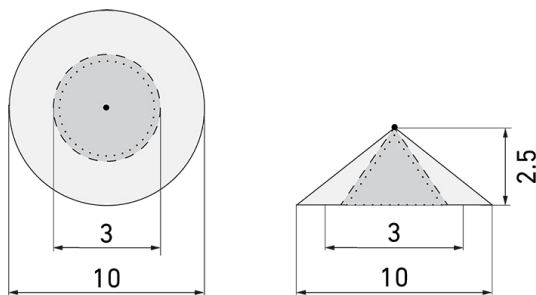

Cetus-L120-4-MS

LED-Leuchte mit Bewegungsmelder und
Notlicht

E-Nr: 941 405 549

Produktbeschreibung

- Stromsparende, langlebige LED-Technik
- Hochwertige Verarbeitung und Materialien, Swiss-Made
- LED Decken- und Wandanbauleuchte, linear
- Leistungsstarker, störstärkerer Passiv-Infrarot-Bewegungsmelder
- Leuchte auch ohne Melder erhältlich
- Hochempfindliche und störstärkste Passiv-Infrarot-Anwesenheitserfassung, klare Bereichs-Eingrenzung dank Abdeckclip
- Schaltet automatisch in Abhängigkeit von Bewegung und Helligkeit
- Zeitloses Design aus weiss-mattem Acrylglas
- Sofort Betriebsbereit dank Werksprogramm
- Notlicht mit Leuchtdauer > 1 h, inkl. Selbsttest

Illustrationen

Abmessungen in mm

Erfassungsschemas

Abmessungen in m

links: Aufsicht, rechts: Seitenansicht

- Reichweite bei sitzender Tätigkeit (Präsenz)
- - - Reichweite bei direktem Draufzugehen (radial)
- Reichweite bei seitlichem Vorbeigehen (tangential)

Technische Daten

Montageeigenschaften	
Montagehöhe empfohlen [m]	2.5 - 3
Montagehöhe minimum [m]	2
Montagekategorie	Decken-Anbau
Material und Bauform	
Farbe	Weiss
UV-Beständig	ja
Lichttechnik	
Farbtemperatur [K]	4000
Farbwiedergabe-Index (CRI)	> 85
Leuchtmittel	LED
Lichtanteil direkt-indirekt	82 % / 18 %