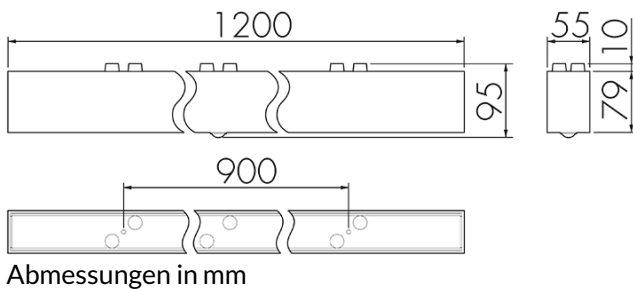

Cetus-L120-4-MS

LED-Leuchte mit Bewegungsmelder und
Notlicht

E-Nr: 941 405 549

Produktbeschreibung

- Stromsparende, langlebige LED-Technik
- Hochwertige Verarbeitung und Materialien, Swiss-Made
- LED Decken- und Wandanbauleuchte, linear
- Leistungsstarker, störstärkerer Passiv-Infrarot-Bewegungsmelder
- Leuchte auch ohne Melder erhältlich
- Hochempfindliche und störstärkste Passiv-Infrarot-Anwesenheitserfassung, klare Bereichs-Eingrenzung dank Abdeckclip
- Schaltet automatisch in Abhängigkeit von Bewegung und Helligkeit
- Zeitloses Design aus weiss-mattem Acrylglas
- Sofort Betriebsbereit dank Werksprogramm
- Notlicht mit Leuchtdauer > 1 h, inkl. Selbsttest

Illustrationen

Abmessungen in mm

Erfassungsschemas

Abmessungen in m

links: Aufsicht, rechts: Seitenansicht

- Reichweite bei sitzender Tätigkeit (Präsenz)
- - - Reichweite bei direktem Draufzugehen (radial)
- Reichweite bei seitlichem Vorbeigehen (tangential)

Technische Daten

Montageeigenschaften	
Montagehöhe empfohlen [m]	2.5 - 3
Montagehöhe minimum [m]	2
Montagekategorie	Decken-Anbau
Material und Bauform	
Farbe	Weiss
UV-Beständig	ja
Lichttechnik	
Farbtemperatur [K]	4000
Farbwiedergabe-Index (CRI)	> 85
Leuchtmittel	LED
Lichtanteil direkt-indirekt	82 % / 18 %