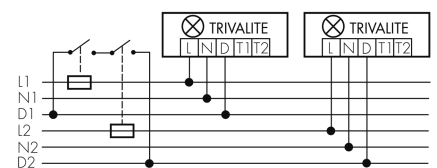

Schaltbilder

Draht Gruppen/System-Betrieb

Normalbetrieb mit externem Taster

Funk Gruppen/System-Betrieb

Master-Slave-Betrieb

Gruppen-/Systembetrieb über 2 Sicherungsgruppen

Zubehör

**IR-RC**