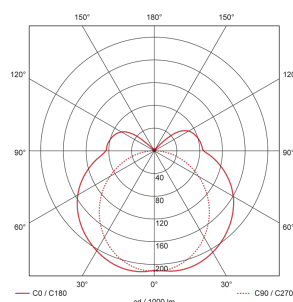

Illustrationen

Abmessungen in mm

Technische Daten

Montageeigenschaften

Montagekategorie Decken-Anbau Nass

Material und Bauform

Farbe Weiss

UV-Beständig ja

Lichttechnik

Farbtemperatur [K] 3000

Farbwiedergabe-Index (CRI) > 85

Leuchtmittel LED

Lichtanteil direkt-indirekt 82 % / 18 %

Lichtausbeute [lm/W] 84

Lichtaustritt direkt

Lichtstrom ab Diffusor [lm] 1700

Elektrotechnische Eigenschaften

Anschlussart Schraubklemme

Netzfrequenz [Hz] 50 - 60

Spannungsart AC

Spannungsversorgung [V] 230 V

Maximale Länge Datendraht «D» [km] 1

Maximale Leistungsaufnahme [W] 26 W

Funktionseigenschaften