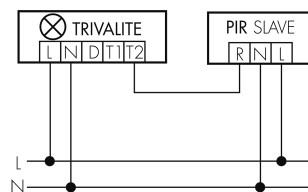

Schaltbilder

Draht Gruppen/System-Betrieb

Normalbetrieb mit externem Taster

Funk Gruppen/System-Betrieb

Master-Slave-Betrieb

Gruppen-/Systembetrieb über 2 Sicherungsgruppen

Zubehör

**IR-RC**