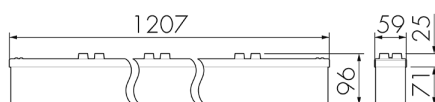

Illustrationen

Abmessungen in mm

Technische Daten

Montageeigenschaften

Montagekategorie Decken-Anbau Nass

Material und Bauform

Farbe Weiss

UV-Beständig ja