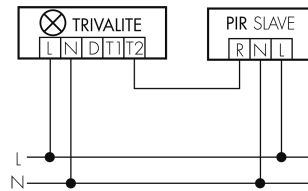

Schaltbilder

Draht Gruppen/System-Betrieb

Normalbetrieb mit externem Taster

Funk Gruppen/System-Betrieb

Master-Slave-Betrieb

Gruppen-/Systembetrieb über 2 Sicherungsgruppen

Zubehör

IR-RC
IR-Fernbedienung
E-Nr: 535 949 005