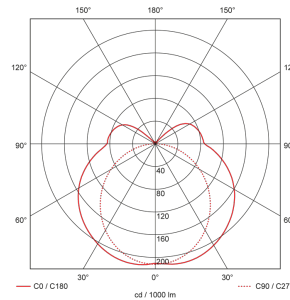

Illustrationen

Abmessungen in mm

Erfassungsschemas

Abmessungen in m

links: Aufsicht, rechts: Seitenansicht

- Reichweite bei sitzender Tätigkeit (Präsenz)
- - - Reichweite bei direktem Draufzugehen (radial)
- Reichweite bei seitlichem Vorbeigehen (tangential)

Technische Daten

Montageeigenschaften	
Montagehöhe empfohlen [m]	2.5 - 3
Montagehöhe minimum [m]	2
Montagekategorie	Decken-Anbau Nass
Material und Bauform	
Farbe	Weiss
UV-Beständig	ja
Lichttechnik	
Farbtemperatur [K]	3000
Farbwiedergabe-Index (CRI)	> 85
Leuchtmittel	LED
Lichtanteil direkt-indirekt	82 % / 18 %