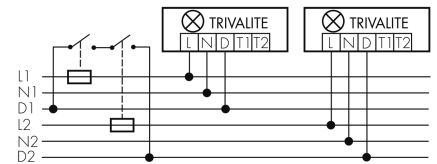

Schaltbilder

Draht Gruppen/System-Betrieb

Normalbetrieb mit externem Taster

Funk Gruppen/System-Betrieb

Master-Slave-Betrieb

Gruppen-/Systembetrieb über 2 Sicherungsgruppen

Zubehör

IR-RC
IR-Fernbedienung
E-Nr: 535 949 005