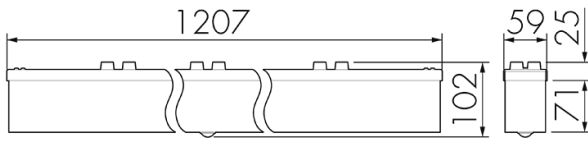

Illustrationen

Abmessungen in mm

Erfassungsschemas

Abmessungen in m

links: Aufsicht, rechts: Seitenansicht

- Reichweite bei sitzender Tätigkeit (Präsenz)
- - - Reichweite bei direktem Draufzugehen (radial)
- Reichweite bei seitlichem Vorbeigehen (tangential)

Technische Daten

Montageeigenschaften	
Montagehöhe empfohlen [m]	2.5 - 3
Montagehöhe minimum [m]	2
Montagekategorie	Decken-Anbau Nass
Material und Bauform	
Farbe	Weiss
UV-Beständig	ja
Lichttechnik	
Farbtemperatur [K]	3000
Farbwiedergabe-Index (CRI)	> 85
Leuchtmittel	LED
Lichtanteil direkt-indirekt	82 % / 18 %