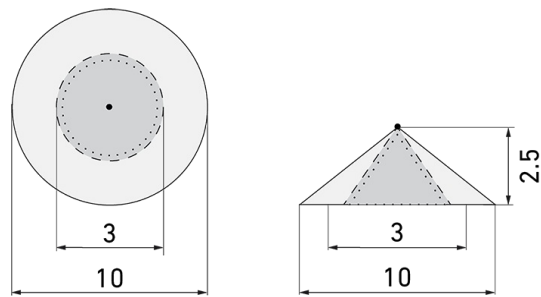

Illustrationen

Abmessungen in mm

Erfassungsschemas

Abmessungen in m

links: Aufsicht, rechts: Seitenansicht

- Reichweite bei sitzender Tätigkeit (Präsenz)
- - - Reichweite bei direktem Draufzugehen (radial)
- Reichweite bei seitlichem Vorbeigehen (tangential)

Technische Daten

Montageeigenschaften	
Montagehöhe empfohlen [m]	2.5 - 3
Montagehöhe minimum [m]	2
Montagekategorie	Decken-Anbau Nass
Material und Bauform	
Farbe	Weiss
UV-Beständig	ja
Lichttechnik	
Farbtemperatur [K]	3000
Farbwiedergabe-Index (CRI)	> 85
Leuchtmittel	LED
Lichtanteil direkt-indirekt	82 % / 18 %