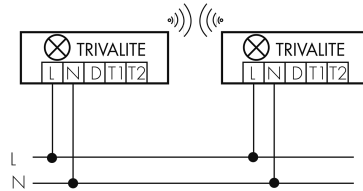

Schaltbilder

Draht Gruppen/System-Betrieb

Normalbetrieb mit externem Taster

Funk Gruppen/System-Betrieb

Master-Slave-Betrieb

Gruppen-/Systembetrieb über 2 Sicherungsgruppen

Zubehör

IR-RC
IR-Fernbedienung
E-Nr: 535 949 005