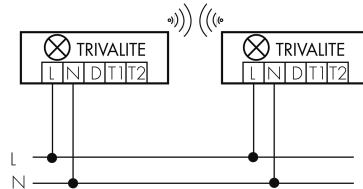

Schaltbilder

Draht Gruppen/System-Betrieb

Normalbetrieb mit externem Taster

Funk Gruppen/System-Betrieb

Master-Slave-Betrieb

Gruppen-/Systembetrieb über 2 Sicherungsgruppen

Zubehör

IR-RC
IR-Fernbedienung
E-Nr: 535 949 005