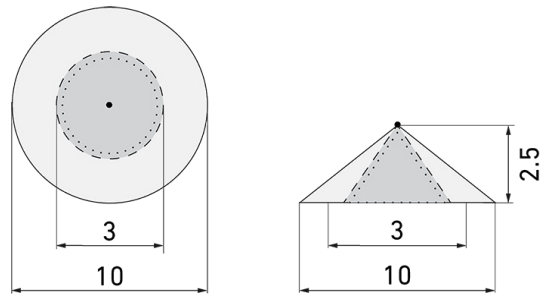

Illustrationen

Abmessungen in mm

Erfassungsschemas

Abmessungen in m

links: Aufsicht, rechts: Seitenansicht

- Reichweite bei sitzender Tätigkeit (Präsenz)
- - - Reichweite bei direktem Draufzugehen (radial)
- Reichweite bei seitlichem Vorbeigehen (tangential)

Technische Daten

Montageeigenschaften	
Montagehöhe empfohlen [m]	2.5 - 3
Montagehöhe minimum [m]	2
Montagekategorie	Decken-Anbau Nass
Material und Bauform	
Farbe	Weiss
UV-Beständig	ja
Lichttechnik	
Farbtemperatur [K]	4000
Farbwiedergabe-Index (CRI)	> 85
Leuchtmittel	LED
Lichtanteil direkt-indirekt	82 % / 18 %