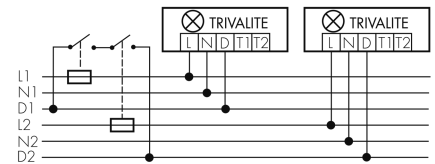

Schaltbilder

Draht Gruppen/System-Betrieb

Normalbetrieb mit externem Taster

Funk Gruppen/System-Betrieb

Master-Slave-Betrieb

Gruppen-/Systembetrieb über 2 Sicherungsgruppen

Zubehör

IR-RC
IR-Fernbedienung
E-Nr: 535 949 005