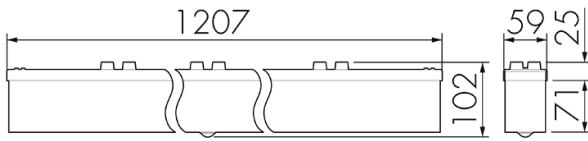

Illustrationen

Abmessungen in mm

Erfassungsschemas

Abmessungen in m

links: Aufsicht, rechts: Seitenansicht

- Reichweite bei sitzender Tätigkeit (Präsenz)
- - - Reichweite bei direktem Draufzugehen (radial)
- Reichweite bei seitlichem Vorbeigehen (tangential)

Technische Daten

Montageeigenschaften	
Montagehöhe empfohlen [m]	2.5 - 3
Montagehöhe minimum [m]	2
Montagekategorie	Decken-Anbau Nass
Material und Bauform	
Farbe	Weiss
UV-Beständig	ja
Lichttechnik	
Farbtemperatur [K]	4000
Farbwiedergabe-Index (CRI)	> 85
Leuchtmittel	LED
Lichtanteil direkt-indirekt	82 % / 18 %