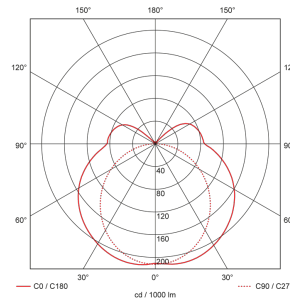

Illustrationen

Abmessungen in mm

Erfassungsschemas

Abmessungen in m

links: Aufsicht, rechts: Seitenansicht

- Reichweite bei sitzender Tätigkeit (Präsenz)
- - - Reichweite bei direktem Draufzugehen (radial)
- Reichweite bei seitlichem Vorbeigehen (tangential)

Technische Daten

Montageeigenschaften	
Montagehöhe empfohlen [m]	2.5 - 3
Montagehöhe minimum [m]	2
Montagekategorie	Decken-Anbau Nass
Material und Bauform	
Farbe	Weiss
UV-Beständig	ja
Lichttechnik	
Farbtemperatur [K]	4000
Farbwiedergabe-Index (CRI)	> 85
Leuchtmittel	LED
Lichtanteil direkt-indirekt	82 % / 18 %