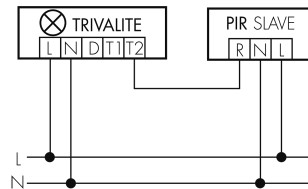

Schaltbilder

Draht Gruppen/System-Betrieb

Normalbetrieb mit externem Taster

Funk Gruppen/System-Betrieb

Master-Slave-Betrieb

Gruppen-/Systembetrieb über 2 Sicherungsgruppen

Zubehör

IR-RC
IR-Fernbedienung
E-Nr: 535 949 005