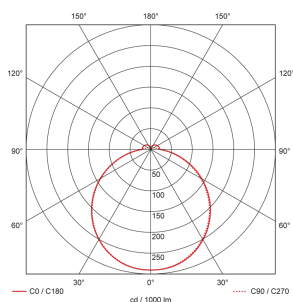

### Illustrationen

Abmessungen in mm

### Technische Daten

Montageeigenschaften	
Montagekategorie	Decken-Anbau
Material und Bauform	
Farbe	Weiss
UV-Beständig	ja
Lichttechnik	
Farbtemperatur [K]	3000
Farbwiedergabe-Index (CRI)	> 85
Leuchtmittel	LED
Lichtanteil direkt-indirekt	91 % / 9 %