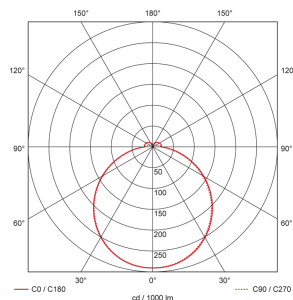

Illustrationen

Abmessungen in mm

Technische Daten

Montageeigenschaften	
Montagekategorie	Decken-Anbau
Material und Bauform	
Farbe	Weiss
UV-Beständig	ja
Lichttechnik	
Farbtemperatur [K]	3000
Farbwiedergabe-Index (CRI)	> 85
Leuchtmittel	LED
Lichtanteil direkt-indirekt	91 % / 9 %
Lichtausbeute [lm/W]	123
Lichtaustritt	direkt
Lichtstrom ab Diffusor [lm]	2450
Elektrotechnische Eigenschaften	
Anschlussart	Steckklemme
Netzfrequenz [Hz]	50 - 60
Spannungsart	AC
Spannungsversorgung [V]	230 V
Maximale Länge Datendraht «D» [km]	1
Maximale Leistungsaufnahme [W]	21 W
Funktionseigenschaften	
Fernbedienbar	Fernbedienbar über IR-Bluetooth Dongle (IR-Connect), mit Swisslux App (iOS, Android)
Steuerung	TRIVALITE
Geeignet für drahtlose Übertragung	ja
Funktionseigenschaften [Ausgang]	
Ansprechelligkeit [lx]	1 - 1000
Halbautomatik	ja
Orientierungslicht	ja
Steuerausgang	Kommunikation IL-C
Funktionseigenschaften [Eingang]	
Slaveeingang	ja
Tastereingang	ja
Funktionseigenschaften [Eingang 2]	
Slaveeingang	ja