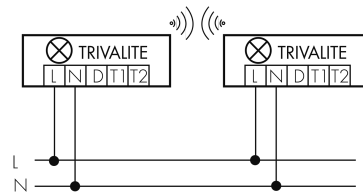

Funk Gruppen/System-Betrieb