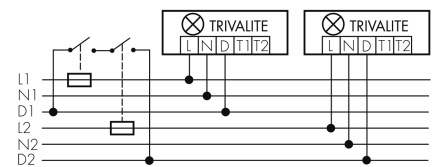

Illustrationen

Abmessungen in mm

Technische Daten

Montageeigenschaften	
Montagekategorie	Decken-Anbau
Material und Bauform	
Farbe	Weiss
UV-Beständig	ja
Lichttechnik	
Farbtemperatur [K]	3000
Farbwiedergabe-Index (CRI)	> 85
Leuchtmittel	LED
Lichtanteil direkt-indirekt	91 % / 9 %
Lichtausbeute [lm/W]	123
Lichtaustritt	direkt
Lichtstrom ab Diffusor [lm]	2450
Elektrotechnische Eigenschaften	
Anschlussart	Steckklemme
Netzfrequenz [Hz]	50 - 60
Spannungsart	AC
Spannungsversorgung [V]	230 V
Maximale Länge Datendraht «D» [km]	1
Maximale Leistungsaufnahme [W]	21 W
Funktionseigenschaften	
Fernbedienbar	Fernbedienbar über IR-Bluetooth Dongle (IR-Connect), mit Swisslux App (iOS, Android)
Steuerung	TRIVALITE
Geeignet für drahtlose Übertragung	ja
Funktionseigenschaften [Ausgang]	
Ansprechelligkeit [lx]	1 - 1000
Halbautomatik	ja
Orientierungslicht	ja
Steuerausgang	Kommunikation IL-C
Funktionseigenschaften [Eingang]	
Slaveeingang	ja
Tastereingang	ja
Funktionseigenschaften [Eingang 2]	
Slaveeingang	ja

Schaltbilder

Draht Gruppen/System-Betrieb

Funk Gruppen/System-Betrieb

Gruppen-/Systembetrieb über 2 Sicherungsgruppen

Normalbetrieb mit externem Taster

Master-Slave-Betrieb

Zubehör

IR-RC
IR-Fernbedienung
E-Nr: 535 949 005