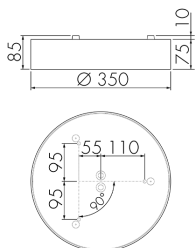

Illustrationen

Abmessungen in mm

Technische Daten

Montageeigenschaften	
Montagekategorie	Decken-Anbau
Material und Bauform	
Farbe	Weiss
UV-Beständig	ja
Lichttechnik	
Farbtemperatur [K]	3000
Farbwiedergabe-Index (CRI)	> 85
Leuchtmittel	LED
Lichtanteil direkt-indirekt	91 % / 9 %
Lichtausbeute [lm/W]	123
Lichtaustritt	direkt
Lichtstrom ab Diffusor [lm]	2450
Elektrotechnische Eigenschaften	
Anschlussart	Steckklemme
Netzfrequenz [Hz]	50 - 60
Spannungsart	AC
Spannungsversorgung [V]	230 V
Maximale Länge Datendraht «D» [km]	1
Maximale Leistungsaufnahme [W]	21 W
Funktionseigenschaften	
Fernbedienbar	Fernbedienbar über IR-Bluetooth Dongle (IR-Connect), mit Swisslux App (iOS, Android)
Steuerung	TRIVALITE
Geeignet für drahtlose Übertragung	ja
Funktionseigenschaften [Ausgang]	
Ansprechelligkeit [lx]	1 - 1000
Halbautomatik	ja
Orientierungslicht	ja
Steuerausgang	Kommunikation IL-C
Funktionseigenschaften [Eingang]	
Slaveeingang	ja
Tastereingang	ja
Funktionseigenschaften [Eingang 2]	
Slaveeingang	ja