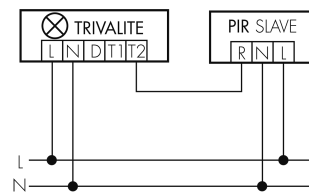

Schaltbilder

Draht Gruppen/System-Betrieb

Funk Gruppen/System-Betrieb

Gruppen-/Systembetrieb über 2 Sicherungsgruppen

Normalbetrieb mit externem Taster

Master-Slave-Betrieb

Zubehör

IR-RC
IR-Fernbedienung
E-Nr: 535 949 005