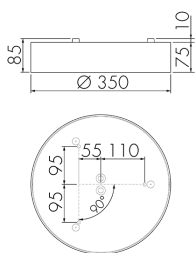

Illustrationen

Abmessungen in mm

Technische Daten

Montageeigenschaften	
Montagekategorie	Decken-Anbau
Material und Bauform	
Farbe	Weiss
UV-Beständig	ja
Lichttechnik	
Farbtemperatur [K]	3000
Farbwiedergabe-Index (CRI)	> 85
Leuchtmittel	LED
Lichtanteil direkt-indirekt	91% / 9%