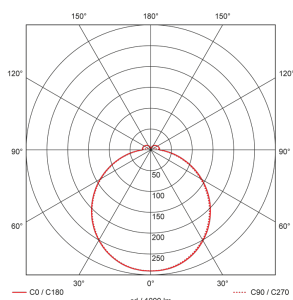

Illustrationen

Abmessungen in mm

Technische Daten

Montageeigenschaften	
Montagekategorie	Decken-Anbau
Material und Bauform	
Farbe	Weiss
UV-Beständig	ja
Lichttechnik	
Farbtemperatur [K]	3000
Farbwiedergabe-Index (CRI)	> 85
Leuchtmittel	LED
Lichtanteil direkt-indirekt	91% / 9%

Lichtausbeute [lm/W]	123
Lichtaustritt	direkt
Lichtstrom ab Diffusor [lm]	2450

Elektrotechnische Eigenschaften

Anschlussart	Steckklemme
Netzfrequenz [Hz]	50 - 60
Spannungsart	AC
Spannungsversorgung [V]	230 V
Maximale Leistungsaufnahme [W]	21 W