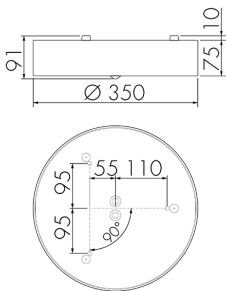

Illustrationen

Abmessungen in mm

Erfassungsschemas

Abmessungen in m

links: Aufsicht, rechts: Seitenansicht

- Reichweite bei sitzender Tätigkeit (Präsenz)
- - - Reichweite bei direktem Draufzugehen (radial)
- Reichweite bei seitlichem Vorbeigehen (tangential)

Technische Daten

Montageeigenschaften	
Montagehöhe empfohlen [m]	2.5 - 3
Montagehöhe minimum [m]	2
Montagekategorie	Decken-Anbau
Material und Bauform	
Farbe	Weiss
UV-Beständig	ja
Lichttechnik	
Farbtemperatur [K]	4000
Farbwiedergabe-Index (CRI)	> 85
Leuchtmittel	LED
Lichtanteil direkt-indirekt	91% / 9%