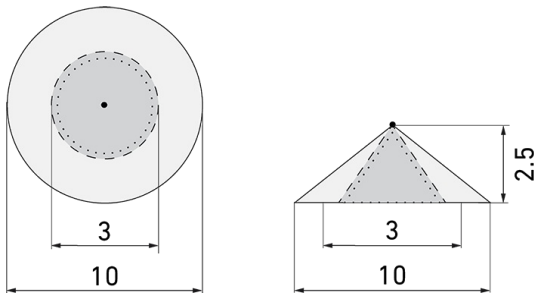

Aries-R35-4-M

LED-Leuchte mit Bewegungsmelder

E-Nr: 941 404 509

Produktbeschreibung

- Stromsparende, langlebige LED-Technik
- Hochwertige Verarbeitung und Materialien, Swiss-Made
- LED Decken- und Wandanbauleuchte, rund
- Leistungsstarker, störsicherer Passiv-Infrarot-Bewegungsmelder
- Leuchte auch ohne Melder erhältlich
- Hochempfindliche und störteste Passiv-Infrarot-Anwesenheitserfassung, klare Bereichs-Eingrenzung dank Abdeckclip
- Schaltet automatisch in Abhängigkeit von Bewegung und Helligkeit
- Zeitloses Design aus weiss-mattem Acrylglas
- Sofort Betriebsbereit dank Werksprogramm

Illustrationen

Abmessungen in mm

Erfassungsschemas

Abmessungen in m

links: Aufsicht, rechts: Seitenansicht

- Reichweite bei sitzender Tätigkeit (Präsenz)
- - - Reichweite bei direktem Draufzugehen (radial)
- Reichweite bei seitlichem Vorbeigehen (tangential)

Technische Daten

Montageeigenschaften	
Montagehöhe empfohlen [m]	2.5 - 3
Montagehöhe minimum [m]	2
Montagekategorie	Decken-Anbau
Material und Bauform	
Farbe	Weiss
UV-Beständig	ja
Lichttechnik	
Farbtemperatur [K]	4000
Farbwiedergabe-Index (CRI)	> 85
Leuchtmittel	LED
Lichtanteil direkt-indirekt	91% / 9%