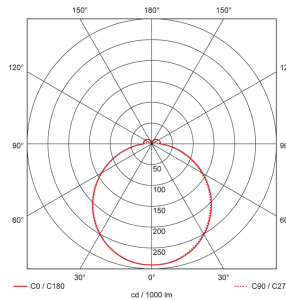

Aries-R35-4-M

LED-Leuchte mit Bewegungsmelder

E-Nr: 941 404 509

Produktbeschreibung

- Stromsparende, langlebige LED-Technik
- Hochwertige Verarbeitung und Materialien, Swiss-Made
- LED Decken- und Wandanbauleuchte, rund
- Leistungsstarker, störsicherer Passiv-Infrarot-Bewegungsmelder
- Leuchte auch ohne Melder erhältlich
- Hochempfindliche und störteste Passiv-Infrarot-Anwesenheitserfassung, klare Bereichs-Eingrenzung dank Abdeckclip
- Schaltet automatisch in Abhängigkeit von Bewegung und Helligkeit
- Zeitloses Design aus weiss-mattem Acrylglas
- Sofort Betriebsbereit dank Werksprogramm

Illustrationen

Abmessungen in mm

Erfassungsschemas

Abmessungen in m

links: Aufsicht, rechts: Seitenansicht

- Reichweite bei sitzender Tätigkeit (Präsenz)
- - - Reichweite bei direktem Draufzugehen (radial)
- Reichweite bei seitlichem Vorbeigehen (tangential)

Technische Daten

Montageeigenschaften	
Montagehöhe empfohlen [m]	2.5 - 3
Montagehöhe minimum [m]	2
Montagekategorie	Decken-Anbau
Material und Bauform	
Farbe	Weiss
UV-Beständig	ja
Lichttechnik	
Farbtemperatur [K]	4000
Farbwiedergabe-Index (CRI)	> 85
Leuchtmittel	LED
Lichtanteil direkt-indirekt	91% / 9%