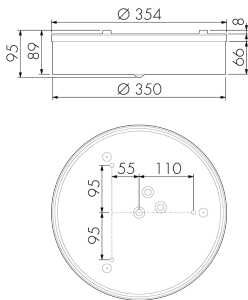

Illustrationen

Abmessungen in mm

Erfassungsschemas

Abmessungen in m

links: Aufsicht, rechts: Seitenansicht

- Reichweite bei sitzender Tätigkeit (Präsenz)
- - - Reichweite bei direktem Draufzugehen (radial)
- Reichweite bei seitlichem Vorbeigehen (tangential)

Technische Daten

Montageeigenschaften

Montagehöhe empfohlen [m]	2.5 - 3
Montagehöhe minimum [m]	2
Montagekategorie	Decken-Anbau Nass

Material und Bauform

Farbe	Weiss
UV-Beständig	ja

Lichttechnik

Farbtemperatur [K]	4000
Farbwiedergabe-Index (CRI)	> 85
Leuchtmittel	LED
Lichtanteil direkt-indirekt	91% / 9%