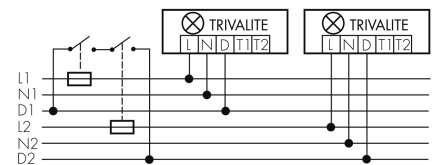

Funk Gruppen/System-Betrieb

Gruppen-/Systembetrieb über 2 Sicherungsgruppen

Normalbetrieb mit externem Taster

Master-Slave-Betrieb

Zubehör

IR-RC
IR-Fernbedienung
E-Nr: 535 949 005

EBG-Aries-R35
Einbetoniergehäuse
E-Nr: 941 490 009