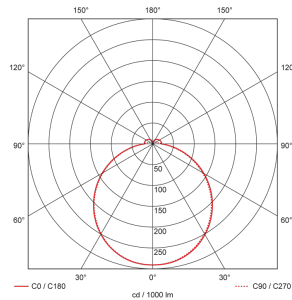

Illustrationen

Abmessungen in mm

Erfassungsschemas

Abmessungen in m

links: Aufsicht, rechts: Seitenansicht

- Reichweite bei sitzender Tätigkeit (Präsenz)
- - - Reichweite bei direktem Draufzugehen (radial)
- Reichweite bei seitlichem Vorbeigehen (tangential)

Technische Daten

Montageeigenschaften

Montagehöhe empfohlen [m]	2.5 - 3
Montagehöhe minimum [m]	2
Montagekategorie	Decken-Anbau Nass

Material und Bauform

Farbe	Weiss
UV-Beständig	ja

Lichttechnik

Farbtemperatur [K]	4000
Farbwiedergabe-Index (CRI)	> 85
Leuchtmittel	LED
Lichtanteil direkt-indirekt	91% / 9%