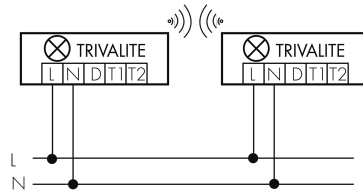

Funk Gruppen/System-Betrieb

Gruppen-/Systembetrieb über 2 Sicherungsgruppen

Normalbetrieb mit externem Taster

Master-Slave-Betrieb

Zubehör

IR-RC
IR-Fernbedienung
E-Nr: 535 949 005

EBG-Aries-R35
Einbetoniergehäuse
E-Nr: 941 490 009