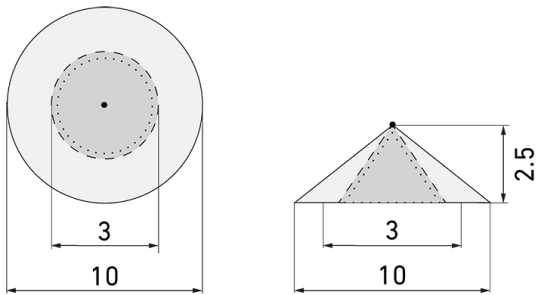

Illustrationen

Abmessungen in mm

Erfassungsschemas

Abmessungen in m

links: Aufsicht, rechts: Seitenansicht

- Reichweite bei sitzender Tätigkeit (Präsenz)
- - - Reichweite bei direktem Draufzugehen (radial)
- Reichweite bei seitlichem Vorbeigehen (tangential)

Technische Daten

Montageeigenschaften

Montagehöhe empfohlen [m]	2.5 - 3
Montagehöhe minimum [m]	2
Montagekategorie	Decken-Anbau Nass

Material und Bauform

Farbe	Weiss
UV-Beständig	ja

Lichttechnik

Farbtemperatur [K]	4000
Farbwiedergabe-Index (CRI)	> 85
Leuchtmittel	LED
Lichtanteil direkt-indirekt	91% / 9%