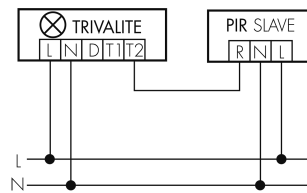

Funk Gruppen/System-Betrieb

Gruppen-/Systembetrieb über 2 Sicherungsgruppen

Normalbetrieb mit externem Taster

Master-Slave-Betrieb

Zubehör

IR-RC
IR-Fernbedienung
E-Nr: 535 949 005

EBG-Aries-R35
Einbetoniergehäuse
E-Nr: 941 490 009