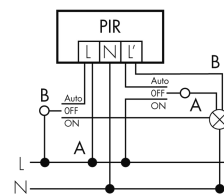

Betrieb mit Drehschalter «Hand - 0 - Automat»