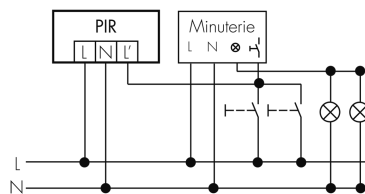

Impulsbetrieb an Treppenhausautomat