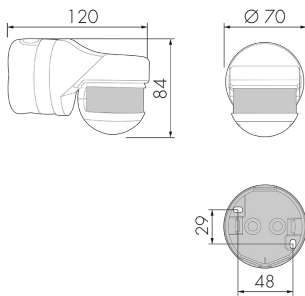

### Produktbeschreibung

- Wand- oder Deckenmontage möglich (Ausseneckmontage mit Zubehör)
- Mit 130° Erfassungsbereich und 360° Unterkriechschutz für die Überwachung von schmalen Grundstücken, Wegen, Zufahrten, Hauseingängen etc.
- Kabeleinführung von oben, unten und hinten möglich
- Impulsfunktion serienmässig
- Hohe Reichweite und Empfindlichkeit (Reichweite zwischen 5 und 21 m stufenlos einstellbar)
- Licht ein- bzw. ausschaltbar über Fernbedienung
- Dynamische Nachlaufzeitanpassung für zusätzliche Stromersparnis
- Hochleistungs-Schaltrelais für alle gebräuchlichen Lastarten (inkl. EVG, LED-Betriebsgeräte)
- 17 Programme einstellbar mit Fernbedienung IR-RC
- Fernsteuerung deaktivierbar (Sabotageschutz)

## Illustrationen

Abmessungen in mm

## Erfassungsschemas

Abmessungen in m

links: Aufsicht, rechts: Seitenansicht

- ..... Unterkriechschutz
- - - Reichweite bei direktem Draufzugehen (radial)
- Reichweite bei seitlichem Vorbeigehen (tangential)