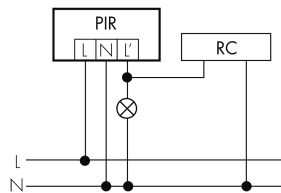

Normalbetrieb mit RC-Glied