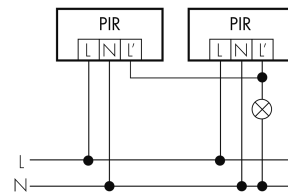

Parallelbetrieb