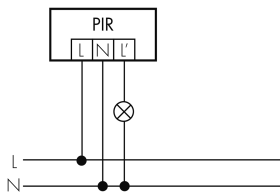

Fernbedienbar IR-RC, IR-RC Mini

Funktionseigenschaften [Ausgang]

Ansprechhelligkeit [lx]	5 - 2000
Impulsfunktion	ja (einstellbare Pausenzeit)
max. Einschaltstrom	800 A (max. 200 µs)
max. Nachlaufzeit	16 min
max. Schaltleistung	3000 W (cos φ=1)
min. Nachlaufzeit	15 s

Deklarationen

Betriebstemperatur [°C]	-25 °C bis +55 °C
Halogenfrei	ja
Schutzart [IP]	IP54
Schutzklasse	II

Schaltbilder

Normalbetrieb