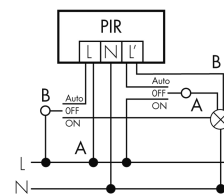

Betrieb mit Drehschalter «Hand - 0 - Automat»