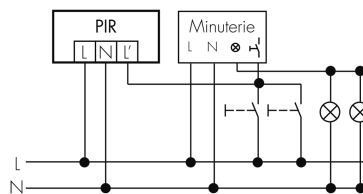

Funktionseigenschaften

Anzahl der Kanäle	1
-------------------	---

Fernbedienbar IR-RC, IR-RC Mini

Funktionseigenschaften [Ausgang]

Ansprechhelligkeit [lx]	5 - 2000
Impulsfunktion	ja (einstellbare Pausenzeit)
max. Einschaltstrom	800 A (max. 200 µs)
max. Nachlaufzeit	16 min
max. Schaltleistung	3000 W (cos φ=1)
min. Nachlaufzeit	15 s

Parallelbetrieb

Betrieb mit Drehschalter «Hand - 0 - Automat»

Zubehör

**IR-RC**

IR-Fernbedienung
E-Nr: 535 949 005
Preis brutto exkl. MwSt.: 30.00 CHF

**IR-RC Mini**

IR-Fernbedienung, klein
E-Nr: 535 949 025
Preis brutto exkl. MwSt.: 22.00 CHF