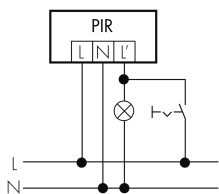

Dauerlichtbetrieb mit externem Schalter