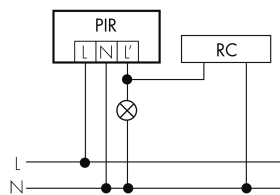

Normalbetrieb mit RC-Glied