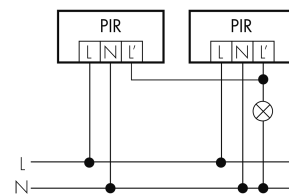

Funktionseigenschaften

Anzahl der Kanäle	1
-------------------	---

Fernbedienbar IR-RC, IR-RC Mini

Funktionseigenschaften [Ausgang]

Ansprechhelligkeit [lx]	5 - 2000
Impulsfunktion	ja (einstellbare Pausenzeit)
max. Einschaltstrom	800 A (max. 200 µs)
max. Nachlaufzeit	16 min
max. Schaltleistung	3000 W (cos φ=1)
min. Nachlaufzeit	15 s

Parallelbetrieb

Betrieb mit Drehschalter «Hand - 0 - Automat»

Zubehör

**IR-RC**

IR-Fernbedienung
E-Nr: 535 949 005
Preis brutto exkl. MwSt.: 30.00 CHF

**IR-RC Mini**

IR-Fernbedienung, klein
E-Nr: 535 949 025
Preis brutto exkl. MwSt.: 22.00 CHF