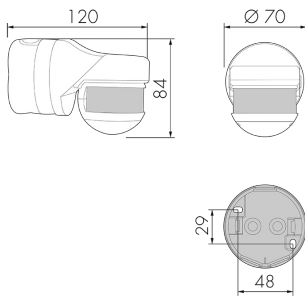

RC-plus next N 130/B

Bewegungsmelder 13A, braun

E-Nr: 535 948 495

Preis brutto exkl. MwSt.:

137.00 CHF

Produktbeschreibung

- Wand- oder Deckenmontage möglich (Ausseneckmontage mit Zubehör)
- Mit 130° Erfassungsbereich und 360° Unterkriechschutz für die Überwachung von schmalen Grundstücken, Wegen, Zufahrten, Hauseingängen etc.
- Kabeleinführung von oben, unten und hinten möglich
- Impulsfunktion serienmässig
- Hohe Reichweite und Empfindlichkeit (Reichweite zwischen 5 und 21 m stufenlos einstellbar)
- Licht ein- bzw. ausschaltbar über Fernbedienung
- Dynamische Nachlaufzeitanpassung für zusätzliche Stromersparnis
- Hochleistungs-Schaltrelais für alle gebräuchlichen Lastarten (inkl. EVG, LED-Betriebsgeräte)
- 17 Programme einstellbar mit Fernbedienung IR-RC
- Fernsteuerung deaktivierbar (Sabotageschutz)

Illustrationen

Abmessungen in mm

Erfassungsschemas

Abmessungen in m

links: Aufsicht, rechts: Seitenansicht

- Unterkriechschutz
- - - Reichweite bei direktem Draufzugehen (radial)
- Reichweite bei seitlichem Vorbeigehen (tangential)

Technische Daten

Montageeigenschaften

Montagehöhe empfohlen [m]	2.5
Montagehöhe maximum 2 [m]	10
Montagehöhe minimum [m]	2.5
Montagekategorie	Aufputz Nass (NAP)

Material und Bauform

Farbcode	RAL 8014 matt
Farbe	Braun
UV-Beständig	UV-stabilisiertes Polycarbonat