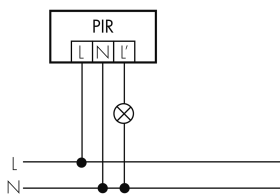

Fernbedienbar IR-RC, IR-RC Mini

Funktionseigenschaften [Ausgang]

Ansprechhelligkeit [lx]	5 - 2000
Impulsfunktion	ja (einstellbare Pausenzeit)
max. Einschaltstrom	800 A (max. 200 µs)
max. Nachlaufzeit	16 min
max. Schaltleistung	3000 W (cos φ=1)
min. Nachlaufzeit	15 s

Deklarationen

Betriebstemperatur [°C]	-25 °C bis +55 °C
Halogenfrei	ja
Schutzart [IP]	IP54
Schutzklasse	II

Schaltbilder

Normalbetrieb