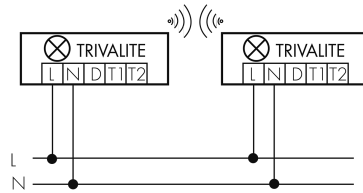

Normalbetrieb mit externem Taster

Funk Gruppen/System-Betrieb

Master-Slave-Betrieb

Gruppen-/Systembetrieb über 2 Sicherungsgruppen

Zubehör

IR-Connect

Bluetooth-IR Schnittstelle TRIVALITE

E-Nr: 941 933 999