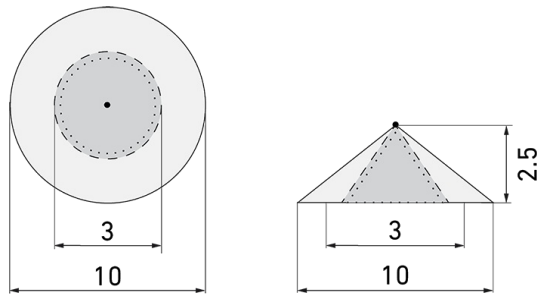

Illustrationen

Abmessungen in mm

Erfassungsschemas

Abmessungen in m

links: Aufsicht, rechts: Seitenansicht

- Reichweite bei sitzender Tätigkeit (Präsenz)
- - - Reichweite bei direktem Draufzugehen (radial)
- Reichweite bei seitlichem Vorbeigehen (tangential)

Technische Daten

Montageeigenschaften	
Montagehöhe empfohlen [m]	2.5 - 3
Montagehöhe minimum [m]	2
Montagekategorie	Decken-Anbau
Material und Bauform	
Farbe	Weiss
UV-Beständig	ja
Lichttechnik	
Farbtemperatur [K]	4000
Farbwiedergabe-Index (CRI)	> 85
Leuchtmittel	LED
Lichtanteil direkt-indirekt	89 % / 11 %