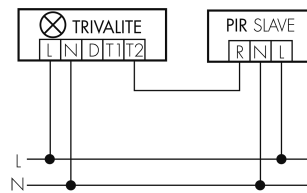

Deklarationen	
Schutzart [IP]	IP20
Schutzklasse	I
Energieeffizienzklasse Leuchte/System	D
Energieeffizienzklasse Leuchtmittel	C
Lebensdauer L70B10 bei 25°C [h]	50000

Schaltbilder

Draht Gruppen/System-Betrieb

Normalbetrieb mit externem Taster

Funk Gruppen/System-Betrieb

Master-Slave-Betrieb

Gruppen-/Systembetrieb über 2 Sicherungsgruppen

Zubehör

IR-Connect

Bluetooth-IR Schnittstelle TRIVALITE

E-Nr: 941 933 999