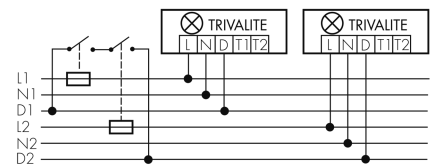

Normalbetrieb mit externem Taster

Funk Gruppen/System-Betrieb

Master-Slave-Betrieb

Gruppen-/Systembetrieb über 2 Sicherungsgruppen

Zubehör

IR-Connect

Bluetooth-IR Schnittstelle TRIVALITE

E-Nr: 941 933 999