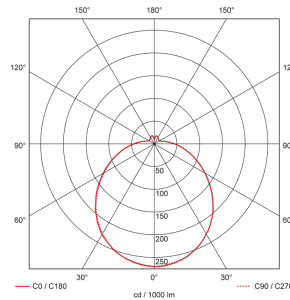

Illustrationen

Abmessungen in mm

Erfassungsschemas

Abmessungen in m

links: Aufsicht, rechts: Seitenansicht

- Reichweite bei sitzender Tätigkeit (Präsenz)
- - - Reichweite bei direktem Draufzugehen (radial)
- Reichweite bei seitlichem Vorbeigehen (tangential)

Technische Daten

Montageeigenschaften	
Montagehöhe empfohlen [m]	2.5 - 3
Montagehöhe minimum [m]	2
Montagekategorie	Decken-Anbau
Material und Bauform	
Farbe	Weiss
UV-Beständig	ja
Lichttechnik	
Farbtemperatur [K]	4000
Farbwiedergabe-Index (CRI)	> 85
Leuchtmittel	LED
Lichtanteil direkt-indirekt	89 % / 11 %