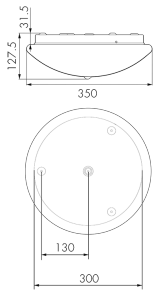

Illustrationen

Abmessungen in mm

Erfassungsschemas

Abmessungen in m

links: Aufsicht, rechts: Seitenansicht

- Reichweite bei sitzender Tätigkeit (Präsenz)
- - - Reichweite bei direktem Draufzugehen (radial)
- Reichweite bei seitlichem Vorbeigehen (tangential)

Technische Daten

Montageeigenschaften	
Montagehöhe empfohlen [m]	2.5 - 3
Montagehöhe minimum [m]	2
Montagekategorie	Decken-Anbau
Material und Bauform	
Farbe	Weiss
UV-Beständig	ja
Lichttechnik	
Farbtemperatur [K]	4000
Farbwiedergabe-Index (CRI)	> 85
Leuchtmittel	LED
Lichtanteil direkt-indirekt	89 % / 11 %