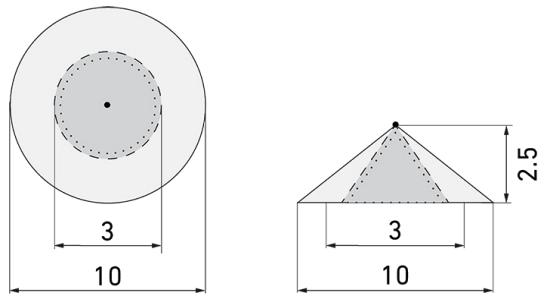

### Produktbeschreibung

- Orientierungslicht für erhöhte Sicherheitsanforderungen in Altersheimen, Spitälern, öffentlichen Bauten etc.
- Stromsparende, langlebige LED-Technik
- Hochwertige Verarbeitung und Materialien
- Intelligente Deckenaufbauleuchte, rund
- Klare Bereichs-Eingrenzung dank Abdeckclip
- Hochempfindliche und störteste Passiv-Infrarot-Anwesenheitserfassung
- Dimmt oder schaltet automatisch in Abhängigkeit von Präsenz und Tageslicht
- Einfache Funk oder 1-Draht-Erweiterung zu intelligentem, vorkonfiguriertem Leuchten-Netzwerk
- 2 Eingänge zur Übersteuerung mit Tastern, Zeitschaltuhren oder Bewegungsmeldern
- Schwarm- Funktionalität
- Robustes Design
- Sofort betriebsbereit dank vorkonfigurierten Steuerprogrammen
- Notlicht mit Leuchtdauer > 1 h, inkl. Selbsttest

## Illustrationen

Abmessungen in mm

## Erfassungsschemas

Abmessungen in m

links: Aufsicht, rechts: Seitenansicht

- ..... Reichweite bei sitzender Tätigkeit (Präsenz)
- - - Reichweite bei direktem Draufzugehen (radial)
- Reichweite bei seitlichem Vorbeigehen (tangential)