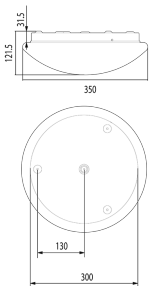

Illustrationen

Abmessungen in mm

Technische Daten

Montageeigenschaften

Montagekategorie Decken-Anbau

Material und Bauform

Farbe Weiss

UV-Beständig ja