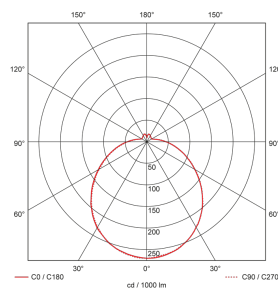

Illustrationen

Abmessungen in mm

Technische Daten

Montageeigenschaften

Montagekategorie Decken-Anbau

Material und Bauform

Farbe Weiss

UV-Beständig ja