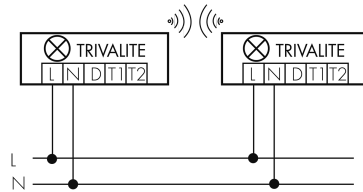

Fernbedienbar Fernbedienbar über IR-Bluetooth Dongle (IR-Connect), mit Swissslux App (iOS, Android)

Steuerung TRIVALITE

Geeignet für drahtlose Übertragung ja

Funktionseigenschaften [Ausgang]

Ansprechelligkeit [lx] 1 - 1000

Halbautomatik ja

Orientierungslicht ja

Steuerausgang Kommunikation IL-C

Funktionseigenschaften [Eingang]

Slaveeingang ja

Tastereingang ja

Funktionseigenschaften [Eingang 2]

Slaveeingang ja

Schaltbilder

Draht Gruppen/System-Betrieb

Funk Gruppen/System-Betrieb

Gruppen-/Systembetrieb über 2 Sicherungsgruppen

Normalbetrieb mit externem Taster

Master-Slave-Betrieb

Zubehör

IR-Connect