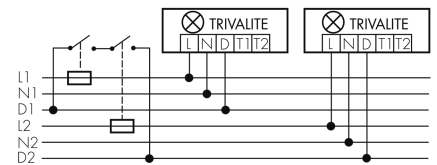

Schaltbilder

Draht Gruppen/System-Betrieb

Funk Gruppen/System-Betrieb

Gruppen-/Systembetrieb über 2 Sicherungsgruppen

Normalbetrieb mit externem Taster

Master-Slave-Betrieb

Zubehör

IR-Connect