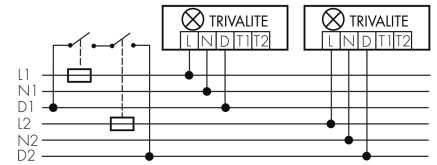

Schaltbilder

Draht Gruppen/System-Betrieb

Normalbetrieb mit externem Taster

Funk Gruppen/System-Betrieb

Master-Slave-Betrieb

Gruppen-/Systembetrieb über 2 Sicherungsgruppen

Zubehör

IR-Connect