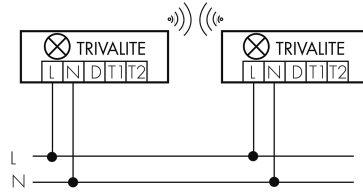

Schaltbilder

Draht Gruppen/System-Betrieb

Normalbetrieb mit externem Taster

Funk Gruppen/System-Betrieb

Master-Slave-Betrieb

Gruppen-/Systembetrieb über 2 Sicherungsgruppen

Zubehör

IR-Connect