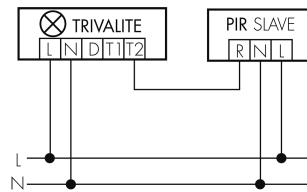

Schaltbilder

Draht Gruppen/System-Betrieb

Normalbetrieb mit externem Taster

Funk Gruppen/System-Betrieb

Master-Slave-Betrieb

Gruppen-/Systembetrieb über 2 Sicherungsgruppen

Zubehör

IR-Connect