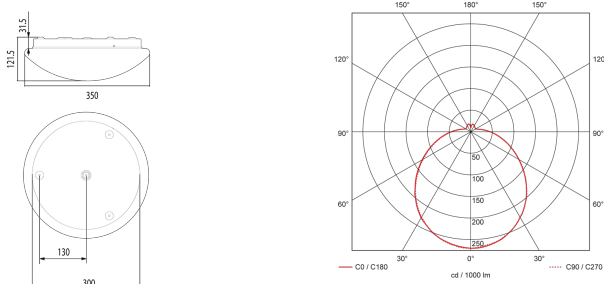

Ara-R35-4-AS

Intelligente Leuchte TRIVALITE mit
Notlicht
E-Nr: 941 000 429

Produktbeschreibung

- Orientierungslicht für erhöhte Sicherheitsanforderungen in Altersheimen, Spitälern, öffentlichen Bauten etc.
- Stromsparende, langlebige LED-Technik
- Hochwertige Verarbeitung und Materialien
- Intelligente Deckenaufbauleuchte, rund
- Dimmt oder schaltet automatisch in Abhängigkeit von Präsenz und Tageslicht
- Einfache Funk oder 1-Draht-Erweiterung zu intelligentem, vorkonfiguriertem Leuchten-Netzwerk
- 2 Eingänge zur Übersteuerung mit Tastern, Zeitschaltuhren oder Bewegungsmeldern
- Schwarm- Funktionalität
- Robustes Design
- Sofort betriebsbereit dank vorkonfigurierten Steuerprogrammen
- Notlicht mit Leuchtdauer > 1 h, inkl. Selbsttest

Illustrationen

Abmessungen in mm

Technische Daten

Montageeigenschaften

Montagekategorie Decken-Anbau

Material und Bauform

Farbe Weiss

UV-Beständig ja