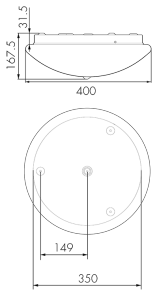

Illustrationen

Abmessungen in mm

Erfassungsschemas

Abmessungen in m

links: Aufsicht, rechts: Seitenansicht

- Reichweite bei sitzender Tätigkeit (Präsenz)
- - - Reichweite bei direktem Draufzugehen (radial)
- Reichweite bei seitlichem Vorbeigehen (tangential)

Technische Daten

Montageeigenschaften	
Montagehöhe empfohlen [m]	2.5 - 3
Montagehöhe minimum [m]	2
Montagekategorie	Decken-Anbau
Material und Bauform	
Farbe	Weiss
UV-Beständig	ja
Lichttechnik	
Farbtemperatur [K]	3000
Farbwiedergabe-Index (CRI)	> 85
Leuchtmittel	LED
Lichtanteil direkt-indirekt	87 % / 13 %