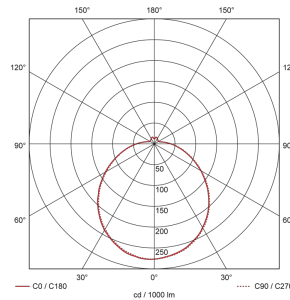

Ara-R40-3-B

Intelligente Leuchte TRIVALITE mit
Präsenzmelder
E-Nr: 941 000 479

Produktbeschreibung

- Orientierungslicht für erhöhte Sicherheitsanforderungen in Altersheimen, Spitälern, öffentlichen Bauten etc.
- Stromsparende, langlebige LED-Technik
- Hochwertige Verarbeitung und Materialien
- Intelligente Deckenaufbauleuchte, rund
- Klare Bereichs-Eingrenzung dank Abdeckclip
- Hochempfindliche und störteste Passiv-Infrarot-Anwesenheitserfassung
- Dimmt oder schaltet automatisch in Abhängigkeit von Präsenz und Tageslicht
- Einfache Funk oder 1-Draht-Erweiterung zu intelligentem, vorkonfiguriertem Leuchten-Netzwerk
- 2 Eingänge zur Übersteuerung mit Tastern, Zeitschaltuhren oder Bewegungsmeldern
- Schwarm- Funktionalität
- Robustes Design
- Sofort betriebsbereit dank vorkonfigurierten Steuerprogrammen
- DC-Erkennung für Notlichtanlagen mit 230V-DC

Illustrationen

Abmessungen in mm

Erfassungsschemas

Abmessungen in m

links: Aufsicht, rechts: Seitenansicht

- Reichweite bei sitzender Tätigkeit (Präsenz)
- - - Reichweite bei direktem Draufzugehen (radial)
- Reichweite bei seitlichem Vorbeigehen (tangential)

Technische Daten

Montageeigenschaften	
Montagehöhe empfohlen [m]	2.5 - 3
Montagehöhe minimum [m]	2
Montagekategorie	Decken-Anbau
Material und Bauform	
Farbe	Weiss
UV-Beständig	ja
Lichttechnik	
Farbtemperatur [K]	3000
Farbwiedergabe-Index (CRI)	> 85
Leuchtmittel	LED
Lichtanteil direkt-indirekt	87 % / 13 %