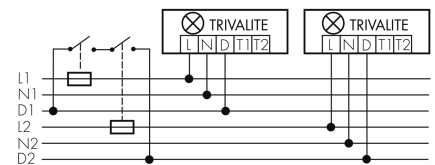

Normalbetrieb mit externem Taster

Funk Gruppen/System-Betrieb

Master-Slave-Betrieb

Gruppen-/Systembetrieb über 2 Sicherungsgruppen

Zubehör

IR-Connect

Bluetooth-IR Schnittstelle TRIVALITE

E-Nr: 941 933 999