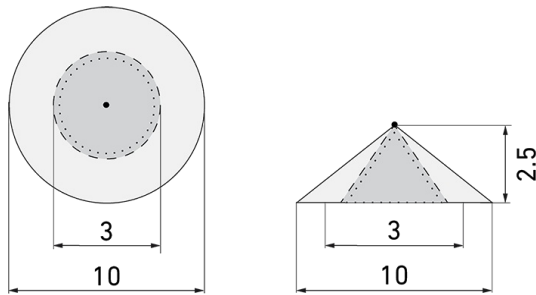

Illustrationen

Abmessungen in mm

Erfassungsschemas

Abmessungen in m

links: Aufsicht, rechts: Seitenansicht

- Reichweite bei sitzender Tätigkeit (Präsenz)
- - - Reichweite bei direktem Draufzugehen (radial)
- Reichweite bei seitlichem Vorbeigehen (tangential)

Technische Daten

Montageeigenschaften	
Montagehöhe empfohlen [m]	2.5 - 3
Montagehöhe minimum [m]	2
Montagekategorie	Decken-Anbau
Material und Bauform	
Farbe	Weiss
UV-Beständig	ja
Lichttechnik	
Farbtemperatur [K]	3000
Farbwiedergabe-Index (CRI)	> 85
Leuchtmittel	LED
Lichtanteil direkt-indirekt	87 % / 13 %