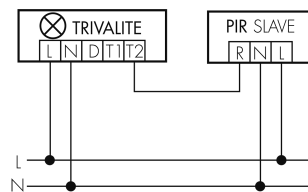

Schaltbilder

Draht Gruppen/System-Betrieb

Funk Gruppen/System-Betrieb

Gruppen-/Systembetrieb über 2 Sicherungsgruppen

Normalbetrieb mit externem Taster

Master-Slave-Betrieb

Zubehör

IR-Connect