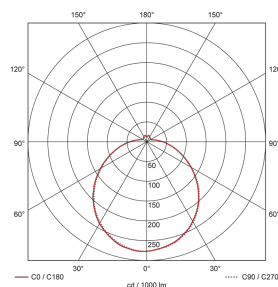

Ara-R40-3-A

Intelligente Leuchte TRIVALITE

E-Nr: 941 000 459

Produktbeschreibung

- Orientierungslicht für erhöhte Sicherheitsanforderungen in Altersheimen, Spitälern, öffentlichen Bauten etc.
- Stromsparende, langlebige LED-Technik
- Hochwertige Verarbeitung und Materialien
- Intelligente Deckenaufbauleuchte, rund
- Dimmt oder schaltet automatisch in Abhängigkeit von Präsenz und Tageslicht
- Einfache Funk oder 1-Draht-Erweiterung zu intelligentem, vorkonfiguriertem Leuchten-Netzwerk
- 2 Eingänge zur Übersteuerung mit Tastern, Zeitschaltuhren oder Bewegungsmeldern
- Schwarm- Funktionalität
- Robustes Design
- Sofort betriebsbereit dank vorkonfigurierten Steuerprogrammen
- DC-Erkennung für Notlichtanlagen mit 230V-DC

Illustrationen

Abmessungen in mm

Technische Daten

Montageeigenschaften	
Montagekategorie	Decken-Anbau
Material und Bauform	
Farbe	Weiss
UV-Beständig	ja
Lichttechnik	
Farbtemperatur [K]	3000
Farbwiedergabe-Index (CRI)	> 85
Leuchtmittel	LED
Lichtanteil direkt-indirekt	87 % / 13 %
Lichtausbeute [lm/W]	132
Lichtaustritt	direkt
Lichtstrom ab Diffusor [lm]	2600
Elektrotechnische Eigenschaften	
Anschlussart	Steckklemme
Netzfrequenz [Hz]	50 - 60
Spannungsart	AC
Spannungsversorgung [V]	230 V
Maximale Länge Datendraht «D» [km]	1
Maximale Leistungsaufnahme [W]	22 W
Funktionseigenschaften	
Fernbedienbar	Fernbedienbar über IR-Bluetooth Dongle (IR-Connect), mit Swisslux App (iOS, Android)
Steuerung	TRIVALITE
Geeignet für drahtlose Übertragung	ja
Funktionseigenschaften [Ausgang]	
Ansprechelligkeit [lx]	1 - 1000
Halbautomatik	ja
Orientierungslicht	ja
Steuerausgang	Kommunikation IL-C
Funktionseigenschaften [Eingang]	
Slaveeingang	ja
Tastereingang	ja
Funktionseigenschaften [Eingang 2]	
Slaveeingang	ja