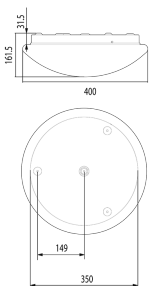

Illustrationen

Abmessungen in mm

Technische Daten

Montageeigenschaften	
Montagekategorie	Decken-Anbau
Material und Bauform	
Farbe	Weiss
UV-Beständig	ja
Lichttechnik	
Farbtemperatur [K]	3000
Farbwiedergabe-Index (CRI)	> 85
Leuchtmittel	LED
Lichtanteil direkt-indirekt	87 % / 13 %
Lichtausbeute [lm/W]	132
Lichtaustritt	direkt
Lichtstrom ab Diffusor [lm]	2600
Elektrotechnische Eigenschaften	
Anschlussart	Steckklemme
Netzfrequenz [Hz]	50 - 60
Spannungsart	AC
Spannungsversorgung [V]	230 V
Maximale Länge Datendraht «D» [km]	1
Maximale Leistungsaufnahme [W]	22 W
Funktionseigenschaften	
Fernbedienbar	Fernbedienbar über IR-Bluetooth Dongle (IR-Connect), mit Swisslux App (iOS, Android)
Steuerung	TRIVALITE
Geeignet für drahtlose Übertragung	ja
Funktionseigenschaften [Ausgang]	
Ansprechelligkeit [lx]	1 - 1000
Halbautomatik	ja
Orientierungslicht	ja
Steuerausgang	Kommunikation IL-C
Funktionseigenschaften [Eingang]	
Slaveeingang	ja
Tastereingang	ja
Funktionseigenschaften [Eingang 2]	
Slaveeingang	ja