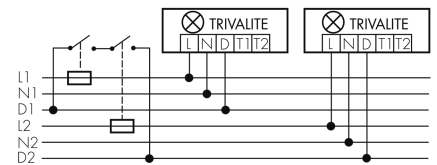

Illustrationen

Abmessungen in mm

Technische Daten

Montageeigenschaften	
Montagekategorie	Decken-Anbau
Material und Bauform	
Farbe	Weiss
UV-Beständig	ja
Lichttechnik	
Farbtemperatur [K]	3000
Farbwiedergabe-Index (CRI)	> 85
Leuchtmittel	LED
Lichtanteil direkt-indirekt	87 % / 13 %
Lichtausbeute [lm/W]	132
Lichtaustritt	direkt
Lichtstrom ab Diffusor [lm]	2600
Elektrotechnische Eigenschaften	
Anschlussart	Steckklemme
Netzfrequenz [Hz]	50 - 60
Spannungsart	AC
Spannungsversorgung [V]	230 V
Maximale Länge Datendraht «D» [km]	1
Maximale Leistungsaufnahme [W]	22 W
Funktionseigenschaften	
Fernbedienbar	Fernbedienbar über IR-Bluetooth Dongle (IR-Connect), mit Swisslux App (iOS, Android)
Steuerung	TRIVALITE
Geeignet für drahtlose Übertragung	ja
Funktionseigenschaften [Ausgang]	
Ansprechelligkeit [lx]	1 - 1000
Halbautomatik	ja
Orientierungslicht	ja
Steuerausgang	Kommunikation IL-C
Funktionseigenschaften [Eingang]	
Slaveeingang	ja
Tastereingang	ja
Funktionseigenschaften [Eingang 2]	
Slaveeingang	ja

Schaltbilder

Draht Gruppen/System-Betrieb

Funk Gruppen/System-Betrieb

Gruppen-/Systembetrieb über 2 Sicherungsgruppen

Normalbetrieb mit externem Taster

Master-Slave-Betrieb

Zubehör

IR-Connect