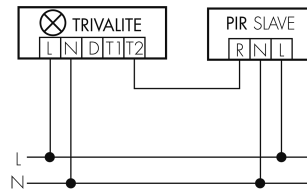

Schaltbilder

Draht Gruppen/System-Betrieb

Funk Gruppen/System-Betrieb

Gruppen-/Systembetrieb über 2 Sicherungsgruppen

Normalbetrieb mit externem Taster

Master-Slave-Betrieb

Zubehör

IR-Connect