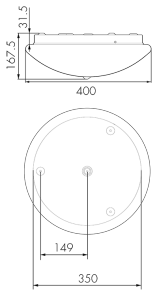

Illustrationen

Abmessungen in mm

Erfassungsschemas

Abmessungen in m

links: Aufsicht, rechts: Seitenansicht

- Reichweite bei sitzender Tätigkeit (Präsenz)
- - - Reichweite bei direktem Draufzugehen (radial)
- Reichweite bei seitlichem Vorbeigehen (tangential)

Technische Daten

| Montageeigenschaften | |
|-----------------------------|--------------|
| Montagehöhe empfohlen [m] | 2.5 - 3 |
| Montagehöhe minimum [m] | 2 |
| Montagekategorie | Decken-Anbau |
| Material und Bauform | |
| Farbe | Weiss |
| UV-Beständig | ja |
| Lichttechnik | |
| Farbtemperatur [K] | 4000 |
| Farbwiedergabe-Index (CRI) | > 85 |
| Leuchtmittel | LED |
| Lichtanteil direkt-indirekt | 87 % / 13 % |