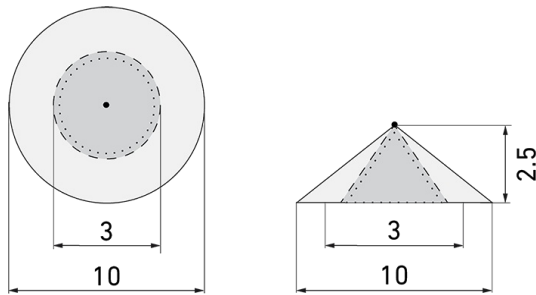

Illustrationen

Abmessungen in mm

Erfassungsschemas

Abmessungen in m

links: Aufsicht, rechts: Seitenansicht

- Reichweite bei sitzender Tätigkeit (Präsenz)
- - - Reichweite bei direktem Draufzugehen (radial)
- Reichweite bei seitlichem Vorbeigehen (tangential)

Technische Daten

| Montageeigenschaften | |
|-----------------------------|--------------|
| Montagehöhe empfohlen [m] | 2.5 - 3 |
| Montagehöhe minimum [m] | 2 |
| Montagekategorie | Decken-Anbau |
| Material und Bauform | |
| Farbe | Weiss |
| UV-Beständig | ja |
| Lichttechnik | |
| Farbtemperatur [K] | 4000 |
| Farbwiedergabe-Index (CRI) | > 85 |
| Leuchtmittel | LED |
| Lichtanteil direkt-indirekt | 87 % / 13 % |