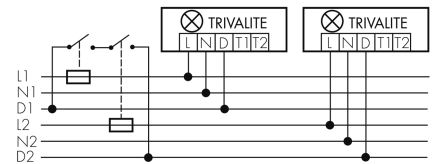

Schaltbilder

Draht Gruppen/System-Betrieb

Funk Gruppen/System-Betrieb

Gruppen-/Systembetrieb über 2 Sicherungsgruppen

Normalbetrieb mit externem Taster

Master-Slave-Betrieb

Zubehör

IR-Connect