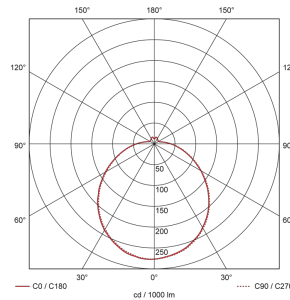

Ara-R40-4-BS

Intelligente Leuchte TRIVALITE mit
Präsenzmelder und Notlicht
E-Nr: 941 000 529

Produktbeschreibung

- Orientierungslicht für erhöhte Sicherheitsanforderungen in Altersheimen, Spitälern, öffentlichen Bauten etc.
- Stromsparende, langlebige LED-Technik
- Hochwertige Verarbeitung und Materialien
- Intelligente Deckenaufbauleuchte, rund
- Klare Bereichs-Eingrenzung dank Abdeckclip
- Hochempfindliche und störteste Passiv-Infrarot-Anwesenheitserfassung
- Dimmt oder schaltet automatisch in Abhängigkeit von Präsenz und Tageslicht
- Einfache Funk oder 1-Draht-Erweiterung zu intelligentem, vorkonfiguriertem Leuchten-Netzwerk
- 2 Eingänge zur Übersteuerung mit Tastern, Zeitschaltuhren oder Bewegungsmeldern
- Schwarm- Funktionalität
- Robustes Design
- Sofort betriebsbereit dank vorkonfigurierten Steuerprogrammen
- Notlicht mit Leuchtdauer > 1 h, inkl. Selbsttest

Illustrationen

Abmessungen in mm

Erfassungsschemas

Abmessungen in m

links: Aufsicht, rechts: Seitenansicht

- Reichweite bei sitzender Tätigkeit (Präsenz)
- - - Reichweite bei direktem Draufzugehen (radial)
- Reichweite bei seitlichem Vorbeigehen (tangential)

Technische Daten

| Montageeigenschaften | |
|-----------------------------|--------------|
| Montagehöhe empfohlen [m] | 2.5 - 3 |
| Montagehöhe minimum [m] | 2 |
| Montagekategorie | Decken-Anbau |
| Material und Bauform | |
| Farbe | Weiss |
| UV-Beständig | ja |
| Lichttechnik | |
| Farbtemperatur [K] | 4000 |
| Farbwiedergabe-Index (CRI) | > 85 |
| Leuchtmittel | LED |
| Lichtanteil direkt-indirekt | 87 % / 13 % |