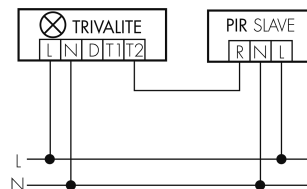

Schaltbilder

Draht Gruppen/System-Betrieb

Funk Gruppen/System-Betrieb

Gruppen-/Systembetrieb über 2 Sicherungsgruppen

Normalbetrieb mit externem Taster

Master-Slave-Betrieb

Zubehör

IR-Connect