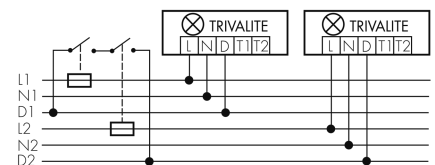

Schaltbilder

Draht Gruppen/System-Betrieb

Funk Gruppen/System-Betrieb

Gruppen-/Systembetrieb über 2 Sicherungsgruppen

Normalbetrieb mit externem Taster

Master-Slave-Betrieb

Zubehör

IR-Connect