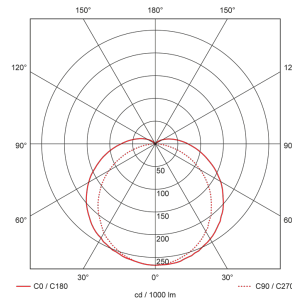

Illustrationen

Abmessungen in mm

Erfassungsschemas

Abmessungen in m

links: Aufsicht, rechts: Seitenansicht

- Reichweite bei sitzender Tätigkeit (Präsenz)
- - - Reichweite bei direktem Draufzugehen (radial)
- Reichweite bei seitlichem Vorbeigehen (tangential)

Technische Daten

Montageeigenschaften

Montagehöhe empfohlen [m]	2.5 - 3
Montagehöhe minimum [m]	2
Montagekategorie	Decken-Anbau Nass

Material und Bauform

Farbe	Grau
UV-Beständig	ja

Lichttechnik

Farbtemperatur [K]	4000
Farbwiedergabe-Index (CRI)	> 80
Leuchtmittel	LED
Lichtanteil direkt-indirekt	92 % / 8 %