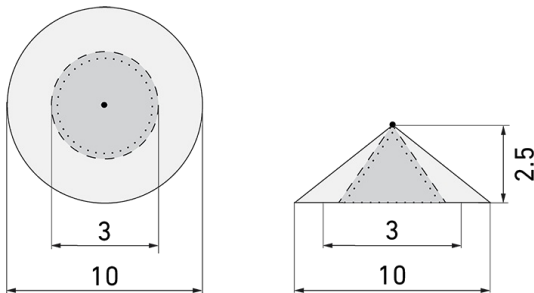

Illustrationen

Abmessungen in mm

Erfassungsschemas

Abmessungen in m

links: Aufsicht, rechts: Seitenansicht

- Reichweite bei sitzender Tätigkeit (Präsenz)
- - - Reichweite bei direktem Draufzugehen (radial)
- Reichweite bei seitlichem Vorbeigehen (tangential)

Technische Daten

Montageeigenschaften

Montagehöhe empfohlen [m]	2.5 - 3
Montagehöhe minimum [m]	2
Montagekategorie	Decken-Anbau Nass

Material und Bauform

Farbe	Grau
UV-Beständig	ja

Lichttechnik

Farbtemperatur [K]	4000
Farbwiedergabe-Index (CRI)	> 80
Leuchtmittel	LED
Lichtanteil direkt-indirekt	92 % / 8 %