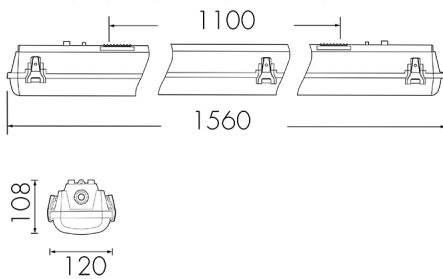

Illustrationen

Abmessungen in mm

Erfassungsschemas

Abmessungen in m

links: Aufsicht, rechts: Seitenansicht

- Reichweite bei sitzender Tätigkeit (Präsenz)
- - - Reichweite bei direktem Draufzugehen (radial)
- Reichweite bei seitlichem Vorbeigehen (tangential)

Technische Daten

Montageeigenschaften

Montagehöhe empfohlen [m]	2.5 - 3
Montagehöhe minimum [m]	2
Montagekategorie	Decken-Anbau Nass

Material und Bauform

Farbe	Grau
UV-Beständig	ja

Lichttechnik

Farbtemperatur [K]	4000
Farbwiedergabe-Index (CRI)	> 80
Leuchtmittel	LED
Lichtanteil direkt-indirekt	92 % / 8 %