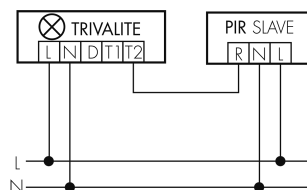

Schaltbilder

Draht Gruppen/System-Betrieb

Funk Gruppen/System-Betrieb

Gruppen-/Systembetrieb über 2 Sicherungsgruppen

Normalbetrieb mit externem Taster

Master-Slave-Betrieb

Zubehör

IR-Connect