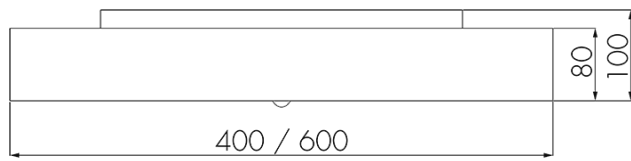

Illustrationen

Abmessungen in mm

Erfassungsschemas

Abmessungen in m

links: Aufsicht, rechts: Seitenansicht

- Reichweite bei sitzender Tätigkeit (Präsenz)
- - - Reichweite bei direktem Draufzugehen (radial)
- Reichweite bei seitlichem Vorbeigehen (tangential)

Technische Daten

Montageeigenschaften

Montagehöhe empfohlen [m]	2.5 - 3
Montagehöhe minimum [m]	2
Montagekategorie	Decken-Anbau

Material und Bauform

Farbe	Weiss
-------	-------

Lichttechnik

Farbtemperatur [K]	4000
Farbwiedergabe-Index (CRI)	> 85
Leuchtmittel	LED
Lichtanteil direkt-indirekt	100 % / 0 %
Lichtausbeute [lm/W]	84
Lichtaustritt	direkt