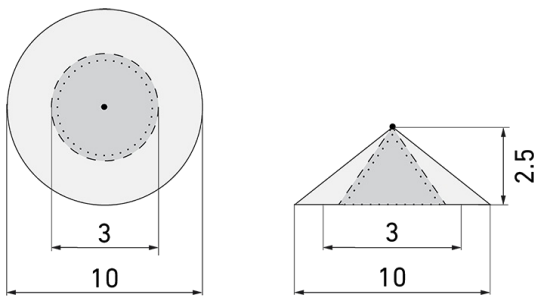

Illustrationen

Abmessungen in mm

Erfassungsschemas

Abmessungen in m

links: Aufsicht, rechts: Seitenansicht

- Reichweite bei sitzender Tätigkeit (Präsenz)
- - - Reichweite bei direktem Draufzugehen (radial)
- Reichweite bei seitlichem Vorbeigehen (tangential)

Technische Daten

Montageeigenschaften

Montagehöhe empfohlen [m]	2.5 - 3
Montagehöhe minimum [m]	2
Montagekategorie	Decken-Anbau

Material und Bauform

Farbe	Weiss
-------	-------

Lichttechnik

Farbtemperatur [K]	4000
Farbwiedergabe-Index (CRI)	> 85
Leuchtmittel	LED
Lichtanteil direkt-indirekt	100 % / 0 %
Lichtausbeute [lm/W]	84
Lichtaustritt	direkt