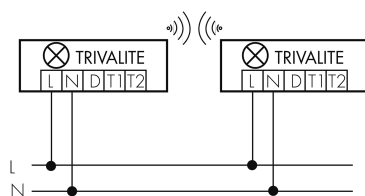

Schaltbilder

Draht Gruppen/System-Betrieb

Funk Gruppen/System-Betrieb

Gruppen-/Systembetrieb über 2 Sicherungsgruppen

Normalbetrieb mit externem Taster

Master-Slave-Betrieb

Zubehör

IR-Connect