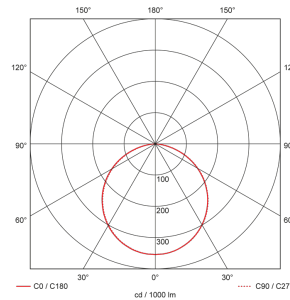

Illustrationen

Abmessungen in mm

Erfassungsschemas

Abmessungen in m

links: Aufsicht, rechts: Seitenansicht

- Reichweite bei sitzender Tätigkeit (Präsenz)
- - - Reichweite bei direktem Draufzugehen (radial)
- Reichweite bei seitlichem Vorbeigehen (tangential)

Technische Daten

Montageeigenschaften

Montagehöhe empfohlen [m]	2.5 - 3
Montagehöhe minimum [m]	2
Montagekategorie	Decken-Anbau

Material und Bauform

Farbe	Weiss
-------	-------

Lichttechnik

Farbtemperatur [K]	4000
Farbwiedergabe-Index (CRI)	> 85
Leuchtmittel	LED
Lichtanteil direkt-indirekt	100 % / 0 %
Lichtausbeute [lm/W]	84
Lichtaustritt	direkt