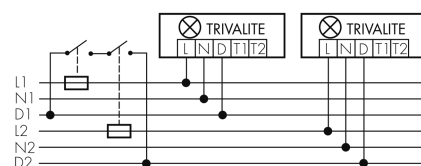

Schaltbilder

Draht Gruppen/System-Betrieb

Funk Gruppen/System-Betrieb

Gruppen-/Systembetrieb über 2 Sicherungsgruppen

Normalbetrieb mit externem Taster

Master-Slave-Betrieb

Zubehör

IR-Connect