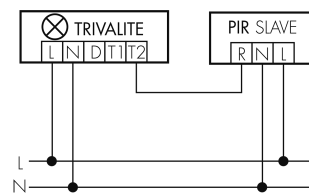

Schaltbilder

Draht Gruppen/System-Betrieb

Normalbetrieb mit externem Taster

Funk Gruppen/System-Betrieb

Master-Slave-Betrieb

Gruppen-/Systembetrieb über 2 Sicherungsgruppen

Zubehör

IR-Connect