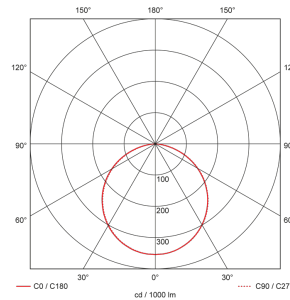

Illustrationen

Abmessungen in mm

Erfassungsschemas

Abmessungen in m

links: Aufsicht, rechts: Seitenansicht

- Reichweite bei sitzender Tätigkeit (Präsenz)
- - - Reichweite bei direktem Draufzugehen (radial)
- Reichweite bei seitlichem Vorbeigehen (tangential)

Technische Daten

Montageeigenschaften	
Montagehöhe empfohlen [m]	2.5 - 3
Montagehöhe minimum [m]	2
Montagekategorie	Decken-Einbau
Material und Bauform	
Farbe	Weiss
Lichttechnik	
Farbtemperatur [K]	4000
Farbwiedergabe-Index (CRI)	> 85
Leuchtmittel	LED
Lichtanteil direkt-indirekt	100 % / 0 %
Lichtausbeute [lm/W]	84
Lichtaustritt	direkt