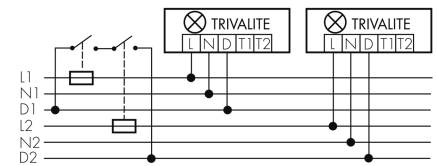

Schaltbilder

Draht Gruppen/System-Betrieb

Normalbetrieb mit externem Taster

Funk Gruppen/System-Betrieb

Master-Slave-Betrieb

Gruppen-/Systembetrieb über 2 Sicherungsgruppen

Zubehör

IR-Connect