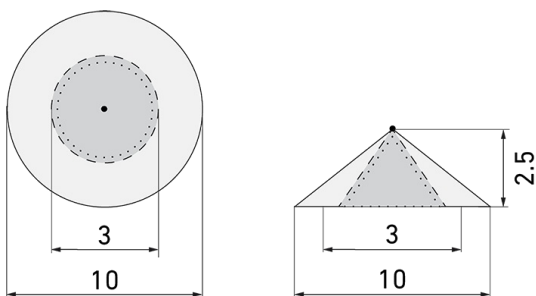

Illustrationen

Abmessungen in mm

Erfassungsschemas

Abmessungen in m

links: Aufsicht, rechts: Seitenansicht

- Reichweite bei sitzender Tätigkeit (Präsenz)
- - - Reichweite bei direktem Draufzugehen (radial)
- Reichweite bei seitlichem Vorbeigehen (tangential)

Technische Daten

Montageeigenschaften	
Montagehöhe empfohlen [m]	2.5 - 3
Montagehöhe minimum [m]	2
Montagekategorie	Decken-Einbau
Material und Bauform	
Farbe	Weiss
Lichttechnik	
Farbtemperatur [K]	4000
Farbwiedergabe-Index (CRI)	> 85
Leuchtmittel	LED
Lichtanteil direkt-indirekt	100 % / 0 %
Lichtausbeute [lm/W]	84
Lichtaustritt	direkt