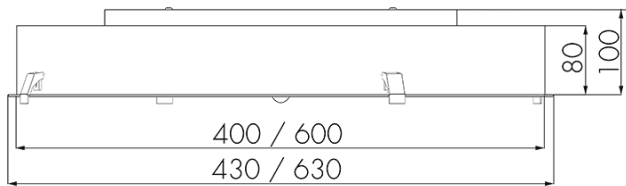

Illustrationen

Abmessungen in mm

Erfassungsschemas

Abmessungen in m

links: Aufsicht, rechts: Seitenansicht

- Reichweite bei sitzender Tätigkeit (Präsenz)
- - - Reichweite bei direktem Draufzugehen (radial)
- Reichweite bei seitlichem Vorbeigehen (tangential)

Technische Daten

Montageeigenschaften	
Montagehöhe empfohlen [m]	2.5 - 3
Montagehöhe minimum [m]	2
Montagekategorie	Decken-Einbau
Material und Bauform	
Farbe	Weiss
Lichttechnik	
Farbtemperatur [K]	4000
Farbwiedergabe-Index (CRI)	> 85
Leuchtmittel	LED
Lichtanteil direkt-indirekt	100 % / 0 %
Lichtausbeute [lm/W]	84
Lichtaustritt	direkt