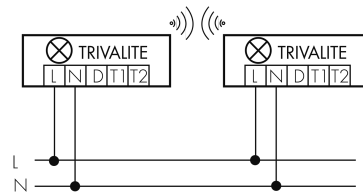

Schaltbilder

Draht Gruppen/System-Betrieb

Normalbetrieb mit externem Taster

Funk Gruppen/System-Betrieb

Master-Slave-Betrieb

Gruppen-/Systembetrieb über 2 Sicherungsgruppen

Zubehör

IR-Connect