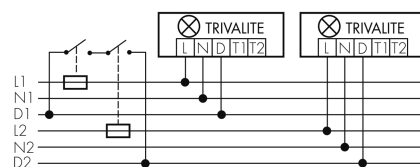

Draht Gruppen/System-Betrieb

Normalbetrieb mit externem Taster

Funk Gruppen/System-Betrieb

Master-Slave-Betrieb

Gruppen-/Systembetrieb über 2 Sicherungsgruppen

Zubehör

IR-Connect

Bluetooth-IR Schnittstelle TRIVALITE