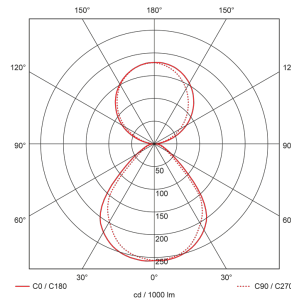

Illustrationen

Abmessungen in mm

Erfassungsschemas

Abmessungen in m

links: Aufsicht, rechts: Seitenansicht

- Reichweite bei sitzender Tätigkeit (Präsenz)
- - - Reichweite bei direktem Draufzugehen (radial)
- Reichweite bei seitlichem Vorbeigehen (tangential)

Technische Daten

Montageeigenschaften	
Montagehöhe empfohlen [m]	2.5 - 3
Montagehöhe minimum [m]	1.5
Montagekategorie	Decken-Pendel
Material und Bauform	
Farbe	Grau
Lichttechnik	
Farbtemperatur [K]	4000
Farbwiedergabe-Index (CRI)	> 85
Leuchtmittel	LED
Lichtanteil direkt-indirekt	60 % / 40 %
Lichtausbeute [lm/W]	107