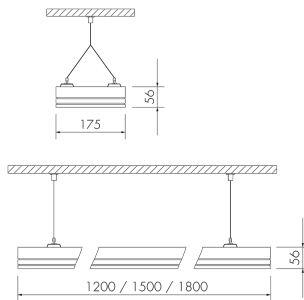

Illustrationen

Abmessungen in mm

Erfassungsschemas

Abmessungen in m

links: Aufsicht, rechts: Seitenansicht

- Reichweite bei sitzender Tätigkeit (Präsenz)
- - - Reichweite bei direktem Draufzugehen (radial)
- Reichweite bei seitlichem Vorbeigehen (tangential)

Technische Daten

Montageeigenschaften	
Montagehöhe empfohlen [m]	2.5 - 3
Montagehöhe minimum [m]	1.5
Montagekategorie	Decken-Pendel
Material und Bauform	
Farbe	Grau
Lichttechnik	
Farbtemperatur [K]	4000
Farbwiedergabe-Index (CRI)	> 85
Leuchtmittel	LED
Lichtanteil direkt-indirekt	60 % / 40 %
Lichtausbeute [lm/W]	107