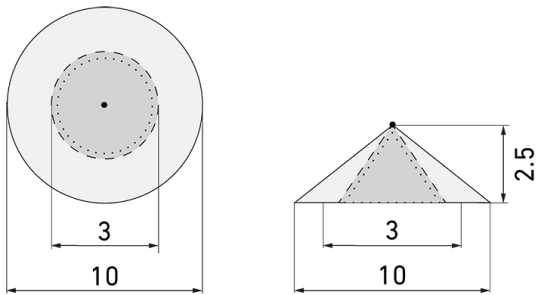

Illustrationen

Abmessungen in mm

Erfassungsschemas

Abmessungen in m

links: Aufsicht, rechts: Seitenansicht

- Reichweite bei sitzender Tätigkeit (Präsenz)
- - - Reichweite bei direktem Draufzugehen (radial)
- Reichweite bei seitlichem Vorbeigehen (tangential)

Technische Daten

Montageeigenschaften	
Montagehöhe empfohlen [m]	2.5 - 3
Montagehöhe minimum [m]	1.5
Montagekategorie	Decken-Pendel
Material und Bauform	
Farbe	Grau
Lichttechnik	
Farbtemperatur [K]	4000
Farbwiedergabe-Index (CRI)	> 85
Leuchtmittel	LED
Lichtanteil direkt-indirekt	60 % / 40 %
Lichtausbeute [lm/W]	107