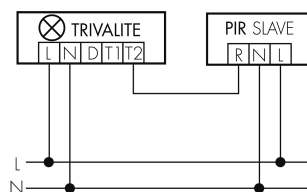

Draht Gruppen/System-Betrieb

Normalbetrieb mit externem Taster

Funk Gruppen/System-Betrieb

Master-Slave-Betrieb

Gruppen-/Systembetrieb über 2 Sicherungsgruppen

Zubehör

IR-Connect

Bluetooth-IR Schnittstelle TRIVALITE