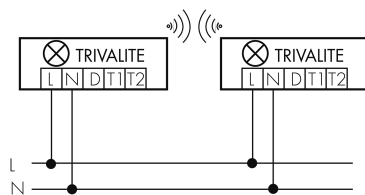

Draht Gruppen/System-Betrieb

Normalbetrieb mit externem Taster

Funk Gruppen/System-Betrieb

Master-Slave-Betrieb

Gruppen-/Systembetrieb über 2 Sicherungsgruppen

Zubehör

IR-Connect

Bluetooth-IR Schnittstelle TRIVALITE