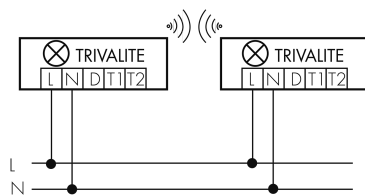

Lichtaustritt	direkt, direkt/indirekt
Lichtstrom ab Diffusor [lm]	7100
Elektrotechnische Eigenschaften	
Anschlussart	Steckklemme
Netzfrequenz [Hz]	50 - 60
Spannungsart	AC
Spannungsversorgung [V]	230 V
Maximale Länge Datendraht «D» [km]	1
Maximale Leistungsaufnahme [W]	62 W
Sensoreigenschaften	
Erfassungswinkel [°]	360
Funktionseigenschaften	
Fernbedienbar	Fernbedienbar über IR-Bluetooth Dongle (IR-Connect), mit Swisslux App (iOS, Android)
Steuerung	TRIVALITE
Geeignet für drahtlose Übertragung	ja
Funktionseigenschaften [Ausgang]	
Ansprechelligkeit [lx]	1 - 1000
Halbautomatik	ja
Orientierungslicht	ja
Steuerausgang	Kommunikation IL-C
Funktionseigenschaften [Eingang]	
Slaveeingang	ja
Tastereingang	ja
Funktionseigenschaften [Eingang 2]	
Slaveeingang	ja
Tastereingang	ja
Notlicht	
Geeignet für Notlicht	ja
Notlicht	mit 230 V DC
Lieferumfang	
Abhängung mitgeliefert	ja
Betriebsgerät	LED, ja
Bewegungsmelder	ja
Leuchtmittel	ja
Lichtsensoren	ja
Deklarationen	

Schutzart [IP]	IP40
Schutzklasse	I
Energieeffizienzklasse Leuchte/System	F
Lebensdauer L70B10 bei 25°C [h]	50000

Schaltbilder

Draht Gruppen/System-Betrieb

Normalbetrieb mit externem Taster

Funk Gruppen/System-Betrieb