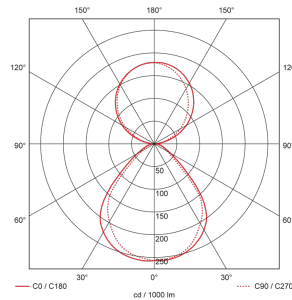

Illustrationen

Abmessungen in mm

Erfassungsschemas

Abmessungen in m

links: Aufsicht, rechts: Seitenansicht

- Reichweite bei sitzender Tätigkeit (Präsenz)
- - - Reichweite bei direktem Draufzugehen (radial)
- Reichweite bei seitlichem Vorbeigehen (tangential)

Technische Daten

Montageeigenschaften

Montagehöhe empfohlen [m]	2.5 - 3
Montagehöhe minimum [m]	1.5
Montagekategorie	Decken-Pendel

Material und Bauform

Farbe	Grau
-------	------

Lichttechnik

Farbtemperatur [K]	4000
Farbwiedergabe-Index (CRI)	> 85
Leuchtmittel	LED
Lichtanteil direkt-indirekt	60 % / 40 %
Lichtausbeute [lm/W]	107