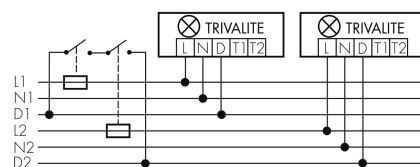

Gruppen-/Systembetrieb über 2 Sicherungsgruppen

Zubehör

IR-Connect

Bluetooth-IR Schnittstelle TRIVALITE

E-Nr: 941 933 999