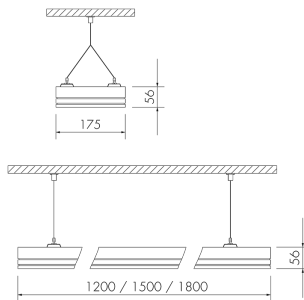

Illustrationen

Abmessungen in mm

Erfassungsschemas

Abmessungen in m

links: Aufsicht, rechts: Seitenansicht

- Reichweite bei sitzender Tätigkeit (Präsenz)
- - - Reichweite bei direktem Draufzugehen (radial)
- Reichweite bei seitlichem Vorbeigehen (tangential)

Technische Daten

Montageeigenschaften

Montagehöhe empfohlen [m]	2.5 - 3
Montagehöhe minimum [m]	1.5
Montagekategorie	Decken-Pendel

Material und Bauform

Farbe	Grau
-------	------

Lichttechnik

Farbtemperatur [K]	4000
Farbwiedergabe-Index (CRI)	> 85
Leuchtmittel	LED
Lichtanteil direkt-indirekt	60 % / 40 %
Lichtausbeute [lm/W]	107