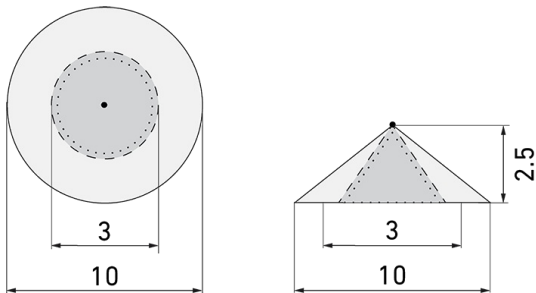

Illustrationen

Abmessungen in mm

Erfassungsschemas

Abmessungen in m

links: Aufsicht, rechts: Seitenansicht

- Reichweite bei sitzender Tätigkeit (Präsenz)
- - - Reichweite bei direktem Draufzugehen (radial)
- Reichweite bei seitlichem Vorbeigehen (tangential)

Technische Daten

Montageeigenschaften

Montagehöhe empfohlen [m]	2.5 - 3
Montagehöhe minimum [m]	1.5
Montagekategorie	Decken-Pendel

Material und Bauform

Farbe	Grau
-------	------

Lichttechnik

Farbtemperatur [K]	4000
Farbwiedergabe-Index (CRI)	> 85
Leuchtmittel	LED
Lichtanteil direkt-indirekt	60 % / 40 %
Lichtausbeute [lm/W]	107