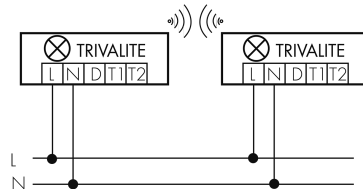

Schaltbilder

Draht Gruppen/System-Betrieb

Funk Gruppen/System-Betrieb

Gruppen-/Systembetrieb über 2 Sicherungsgruppen

Normalbetrieb mit externem Taster

Master-Slave-Betrieb

Zubehör

IR-Connect
Bluetooth-IR Schnittstelle TRIVALITE
E-Nr: 941 933 999