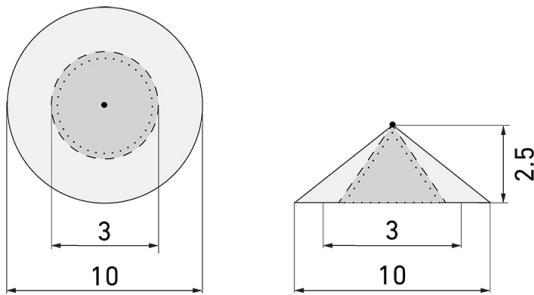

Illustrationen

Abmessungen in mm

Erfassungsschemas

Abmessungen in m

links: Aufsicht, rechts: Seitenansicht

- Reichweite bei sitzender Tätigkeit (Präsenz)
- - - Reichweite bei direktem Draufzugehen (radial)
- Reichweite bei seitlichem Vorbeigehen (tangential)

Technische Daten

Montageeigenschaften

Montagehöhe empfohlen [m]	2.5 - 3
Montagehöhe minimum [m]	1.5
Montagekategorie	Decken-Pendel

Material und Bauform

Farbe	Grau
-------	------

Lichttechnik

Farbtemperatur [K]	4000
Farbwiedergabe-Index (CRI)	> 85
Leuchtmittel	LED
Lichtanteil direkt-indirekt	60 % / 40 %
Lichtausbeute [lm/W]	107