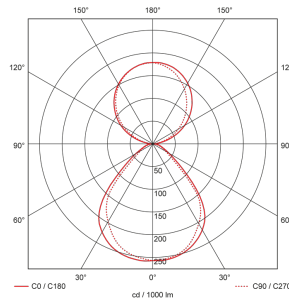

Illustrationen

Abmessungen in mm

Erfassungsschemas

Abmessungen in m

links: Aufsicht, rechts: Seitenansicht

- Reichweite bei sitzender Tätigkeit (Präsenz)
- - - Reichweite bei direktem Draufzugehen (radial)
- Reichweite bei seitlichem Vorbeigehen (tangential)

Technische Daten

Montageeigenschaften

Montagehöhe empfohlen [m]	2.5 - 3
Montagehöhe minimum [m]	1.5
Montagekategorie	Decken-Pendel

Material und Bauform

Farbe	Grau
-------	------

Lichttechnik

Farbtemperatur [K]	4000
Farbwiedergabe-Index (CRI)	> 85
Leuchtmittel	LED
Lichtanteil direkt-indirekt	60 % / 40 %
Lichtausbeute [lm/W]	107