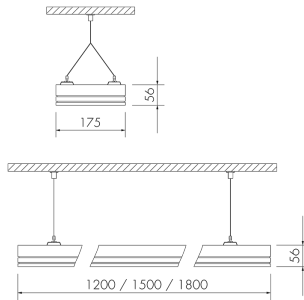

Illustrationen

Abmessungen in mm

Erfassungsschemas

Abmessungen in m

links: Aufsicht, rechts: Seitenansicht

- Reichweite bei sitzender Tätigkeit (Präsenz)
- - - Reichweite bei direktem Draufzugehen (radial)
- Reichweite bei seitlichem Vorbeigehen (tangential)

Technische Daten

Montageeigenschaften

Montagehöhe empfohlen [m]	2.5 - 3
Montagehöhe minimum [m]	1.5
Montagekategorie	Decken-Pendel

Material und Bauform

Farbe	Grau
-------	------

Lichttechnik

Farbtemperatur [K]	4000
Farbwiedergabe-Index (CRI)	> 85
Leuchtmittel	LED
Lichtanteil direkt-indirekt	60 % / 40 %
Lichtausbeute [lm/W]	107