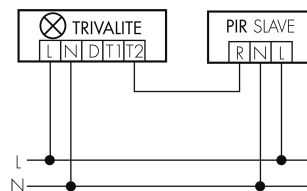

Schaltbilder

Draht Gruppen/System-Betrieb

Funk Gruppen/System-Betrieb

Gruppen-/Systembetrieb über 2 Sicherungsgruppen

Normalbetrieb mit externem Taster

Master-Slave-Betrieb

Zubehör

IR-Connect
Bluetooth-IR Schnittstelle TRIVALITE
E-Nr: 941 933 999