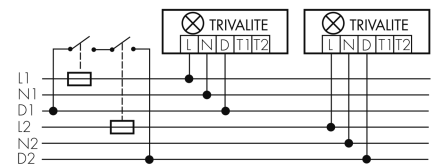

Schaltbilder

Draht Gruppen/System-Betrieb

Funk Gruppen/System-Betrieb

Gruppen-/Systembetrieb über 2 Sicherungsgruppen

Normalbetrieb mit externem Taster

Master-Slave-Betrieb

Zubehör

IR-Connect
Bluetooth-IR Schnittstelle TRIVALITE
E-Nr: 941 933 999