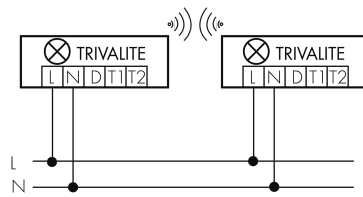

Lichtaustritt	direkt, direkt/indirekt
Lichtstrom ab Diffusor [lm]	7900
Elektrotechnische Eigenschaften	
Anschlussart	Steckklemme
Netzfrequenz [Hz]	50 - 60
Spannungsart	AC
Spannungsversorgung [V]	230 V
Maximale Länge Datendraht «D» [km]	1
Maximale Leistungsaufnahme [W]	72 W
Sensoreigenschaften	
Erfassungswinkel [°]	360
Funktionseigenschaften	
Fernbedienbar	Fernbedienbar über IR-Bluetooth Dongle (IR-Connect), mit Swisslux App (iOS, Android)
Steuerung	TRIVALITE
Geeignet für drahtlose Übertragung	ja
Funktionseigenschaften [Ausgang]	
Ansprechelligkeit [lx]	1 - 1000
Halbautomatik	ja
Orientierungslicht	ja
Steuerausgang	Kommunikation IL-C
Funktionseigenschaften [Eingang]	
Slaveeingang	ja
Tastereingang	ja
Funktionseigenschaften [Eingang 2]	
Slaveeingang	ja
Tastereingang	ja
Notlicht	
Geeignet für Notlicht	ja
Notlicht	mit 230 V DC
Lieferumfang	
Abhängung mitgeliefert	ja
Betriebsgerät	LED, ja
Bewegungsmelder	ja
Leuchtmittel	ja
Lichtsensoren	ja

Deklarationen

Schutzart [IP]	IP40
Schutzklasse	I
Energieeffizienzklasse Leuchte/System	F
Lebensdauer L70B10 bei 25°C [h]	50000

Schaltbilder

Draht Gruppen/System-Betrieb

Normalbetrieb mit externem Taster

Funk Gruppen/System-Betrieb

Master-Slave-Betrieb

Gruppen-/Systembetrieb über 2 Sicherungsgruppen

Zubehör

IR-Connect

Bluetooth-IR Schnittstelle TRIVALITE
E-Nr: 941 933 999