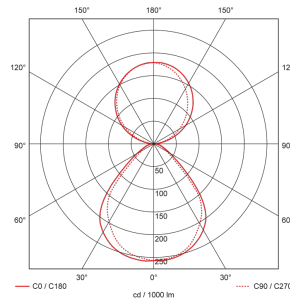

Illustrationen

Abmessungen in mm

Erfassungsschemas

Abmessungen in m

links: Aufsicht, rechts: Seitenansicht

- Reichweite bei sitzender Tätigkeit (Präsenz)
- - - Reichweite bei direktem Draufzugehen (radial)
- Reichweite bei seitlichem Vorbeigehen (tangential)

Technische Daten

Montageeigenschaften	
Montagehöhe empfohlen [m]	2.5 - 3
Montagehöhe minimum [m]	1.5
Montagekategorie	Decken-Pendel
Material und Bauform	
Farbe	Grau
Lichttechnik	
Farbtemperatur [K]	4000
Farbwiedergabe-Index (CRI)	> 85
Leuchtmittel	LED
Lichtanteil direkt-indirekt	60 % / 40 %
Lichtausbeute [lm/W]	107