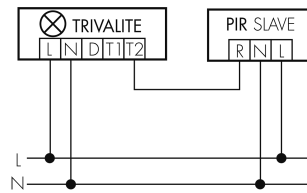

Lichtaustritt	direkt, direkt/indirekt
Lichtstrom ab Diffusor [lm]	7900
Elektrotechnische Eigenschaften	
Anschlussart	Steckklemme
Netzfrequenz [Hz]	50 - 60
Spannungsart	AC
Spannungsversorgung [V]	230 V
Maximale Länge Datendraht «D» [km]	1
Maximale Leistungsaufnahme [W]	72 W
Sensoreigenschaften	
Erfassungswinkel [°]	360
Funktionseigenschaften	
Fernbedienbar	Fernbedienbar über IR-Bluetooth Dongle (IR-Connect), mit Swisslux App (iOS, Android)
Steuerung	TRIVALITE
Geeignet für drahtlose Übertragung	ja
Funktionseigenschaften [Ausgang]	
Ansprechelligkeit [lx]	1 - 1000
Halbautomatik	ja
Orientierungslicht	ja
Steuerausgang	Kommunikation IL-C
Funktionseigenschaften [Eingang]	
Slaveeingang	ja
Tastereingang	ja
Funktionseigenschaften [Eingang 2]	
Slaveeingang	ja
Tastereingang	ja
Notlicht	
Geeignet für Notlicht	ja
Notlicht	mit 230 V DC
Lieferumfang	
Abhängung mitgeliefert	ja
Betriebsgerät	LED, ja
Bewegungsmelder	ja
Leuchtmittel	ja
Lichtsensoren	ja

Deklarationen

Schutzart [IP]	IP40
Schutzklasse	I
Energieeffizienzklasse Leuchte/System	F
Lebensdauer L70B10 bei 25°C [h]	50000

Schaltbilder

Draht Gruppen/System-Betrieb

Normalbetrieb mit externem Taster

Funk Gruppen/System-Betrieb

Master-Slave-Betrieb

Gruppen-/Systembetrieb über 2 Sicherungsgruppen

Zubehör

IR-Connect

Bluetooth-IR Schnittstelle TRIVALITE
E-Nr: 941 933 999