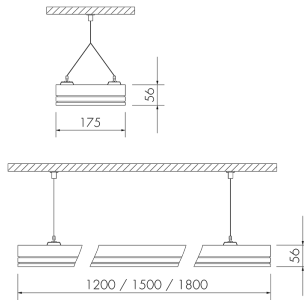

Illustrationen

Abmessungen in mm

Erfassungsschemas

Abmessungen in m

links: Aufsicht, rechts: Seitenansicht

- Reichweite bei sitzender Tätigkeit (Präsenz)
- - - Reichweite bei direktem Draufzugehen (radial)
- Reichweite bei seitlichem Vorbeigehen (tangential)

Technische Daten

Montageeigenschaften	
Montagehöhe empfohlen [m]	2.5 - 3
Montagehöhe minimum [m]	1.5
Montagekategorie	Decken-Pendel
Material und Bauform	
Farbe	Grau
Lichttechnik	
Farbtemperatur [K]	4000
Farbwiedergabe-Index (CRI)	> 85
Leuchtmittel	LED
Lichtanteil direkt-indirekt	60 % / 40 %
Lichtausbeute [lm/W]	107