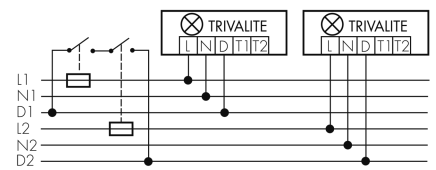

Gruppen-/Systembetrieb über 2 Sicherungsgruppen

Zubehör

IR-Connect

Bluetooth-IR Schnittstelle TRIVALITE
E-Nr: 941 933 999