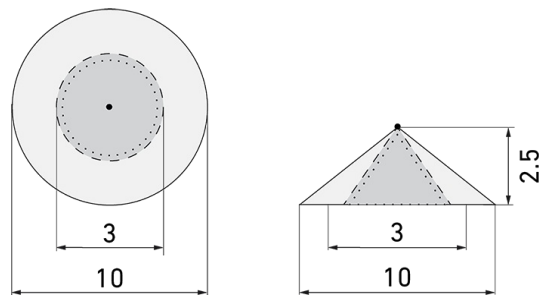

Illustrationen

Abmessungen in mm

Erfassungsschemas

Abmessungen in m

links: Aufsicht, rechts: Seitenansicht

- Reichweite bei sitzender Tätigkeit (Präsenz)
- - - Reichweite bei direktem Draufzugehen (radial)
- Reichweite bei seitlichem Vorbeigehen (tangential)

Technische Daten

Montageeigenschaften	
Montagehöhe empfohlen [m]	2.5 - 3
Montagehöhe minimum [m]	1.5
Montagekategorie	Decken-Pendel
Material und Bauform	
Farbe	Grau
Lichttechnik	
Farbtemperatur [K]	4000
Farbwiedergabe-Index (CRI)	> 85
Leuchtmittel	LED
Lichtanteil direkt-indirekt	60 % / 40 %
Lichtausbeute [lm/W]	107