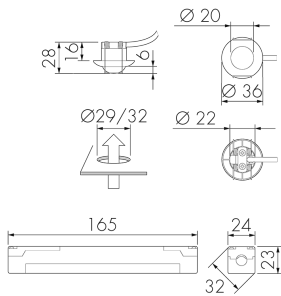

Illustrationen

Abmessungen in mm

Erfassungsschemas

Abmessungen in m

links: Aufsicht, rechts:
Seitenansicht

- Reichweite bei sitzender Tätigkeit (Präsenz)
- - - Reichweite bei direktem Draufzugehen (radial)
- Reichweite bei seitlichem Vorbeigehen (tangential)

Technische Daten

Montageeigenschaften

Montagehöhe empfohlen [m]	2.5
Montagehöhe maximum 2 [m]	5
Montagehöhe minimum [m]	2.5
Montagekategorie	Einbau (EB)

Material und Bauform

Bohrloch [mm]	29
Bohrloch mit Leistungsteil [mm]	32
Farbe	Weiss
UV-Beständig	UV-stabilisiertes Polycarbonat