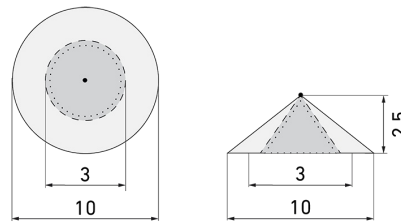

Illustrationen

Abmessungen in mm

Erfassungsschemas

Abmessungen in m

links: Aufsicht, rechts:
Seitenansicht

- Reichweite bei sitzender Tätigkeit (Präsenz)
- - - Reichweite bei direktem Draufzugehen (radial)
- Reichweite bei seitlichem Vorbeigehen (tangential)

Technische Daten

Montageeigenschaften

Montagehöhe empfohlen [m]	2.5
Montagehöhe maximum 2 [m]	5
Montagehöhe minimum [m]	2.5
Montagekategorie	Einbau (EB)

Material und Bauform

Bohrloch [mm]	29
Bohrloch mit Leistungsteil [mm]	32
Farbe	Weiss
UV-Beständig	UV-stabilisiertes Polycarbonat