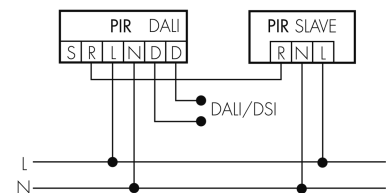

Funktionseigenschaften

Anzahl der Kanäle	1
Fernbedienbar	IR-RC (Folie IR-PD DALI)
Funktionseigenschaften [Ausgang]	
Ansprechhelligkeit [lx]	5 - 2000
Halbautomatik	ja
max. Nachlaufzeit	30 min
min. Nachlaufzeit	1 min
Orientierungslicht	ja (Zeit einstellbar)
Steuerausgang	DALI/DSI, Schaltleistung max. 50 EVG
Funktionseigenschaften [Eingang]	
Tastereingang	ja
Funktionseigenschaften [Eingang 2]	
Slaveeingang	ja
Deklarationen	
Betriebstemperatur [°C]	-25 °C bis +55 °C
Halogenfrei	ja
Schutzart [IP]	IP20
Schutzklasse	II

Schaltbilder

Normalbetrieb

Normalbetrieb mit externem Taster

Master-Slave-Betrieb

Master-Slave-Betrieb mit externem Taster

Zubehör

**IR-RC**

IR-Fernbedienung
E-Nr: 535 949 005
Preis brutto exkl. MwSt.: 30.00 CHF

**BSK-PD/W**

Ballschutzkorb Decken-Melder 360°, weiss
E-Nr: 535 998 275
Preis brutto exkl. MwSt.: 31.00 CHF

**VK-PD9-Master-LC-5M**

Verlängerungskabel zu Sensorkopf 5 Meter
E-Nr: 535 999 697
Preis brutto exkl. MwSt.: 10.00 CHF