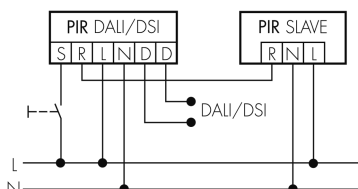

Funktionseigenschaften

Anzahl der Kanäle	1
Fernbedienbar	IR-RC (Folie IR-PD DALI)
Funktionseigenschaften [Ausgang]	
Ansprechhelligkeit [lx]	5 - 2000
Halbautomatik	ja
max. Nachlaufzeit	30 min
min. Nachlaufzeit	1 min
Orientierungslicht	ja (Zeit einstellbar)
Steuerausgang	DALI/DSI, Schaltleistung max. 50 EVG
Funktionseigenschaften [Eingang]	
Tastereingang	ja
Funktionseigenschaften [Eingang 2]	
Slaveeingang	ja
Deklarationen	
Betriebstemperatur [°C]	-25 °C bis +55 °C
Halogenfrei	ja
Schutzart [IP]	IP20
Schutzklasse	II

Schaltbilder

Normalbetrieb

Normalbetrieb mit externem Taster

Master-Slave-Betrieb

Master-Slave-Betrieb mit externem Taster

Zubehör

**IR-RC**

IR-Fernbedienung
E-Nr: 535 949 005
Preis brutto exkl. MwSt.: 30.00 CHF

**BSK-PD/W**

Ballschutzkorb Decken-Melder 360°, weiss
E-Nr: 535 998 275
Preis brutto exkl. MwSt.: 31.00 CHF

**VK-PD9-Master-LC-5M**

Verlängerungskabel zu Sensorkopf 5 Meter
E-Nr: 535 999 697
Preis brutto exkl. MwSt.: 10.00 CHF