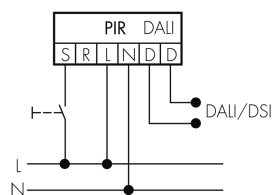

Funktionseigenschaften

Anzahl der Kanäle	1
Fernbedienbar	IR-RC (Folie IR-PD DALI)
Funktionseigenschaften [Ausgang]	
Ansprechhelligkeit [lx]	5 - 2000
Halbautomatik	ja
max. Nachlaufzeit	30 min
min. Nachlaufzeit	1 min
Orientierungslicht	ja (Zeit einstellbar)
Steuerausgang	DALI/DSI, Schaltleistung max. 50 EVG
Funktionseigenschaften [Eingang]	
Tastereingang	ja
Funktionseigenschaften [Eingang 2]	
Slaveeingang	ja
Deklarationen	
Betriebstemperatur [°C]	-25 °C bis +55 °C
Halogenfrei	ja
Schutzart [IP]	IP20
Schutzklasse	II

Schaltbilder

Normalbetrieb

Normalbetrieb mit externem Taster

Master-Slave-Betrieb

Master-Slave-Betrieb mit externem Taster

Zubehör

**IR-RC**

IR-Fernbedienung