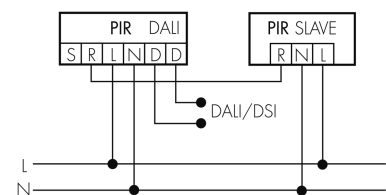

Funktionseigenschaften

Anzahl der Kanäle	1
Fernbedienbar	IR-RC (Folie IR-PD DALI)
Funktionseigenschaften [Ausgang]	
Ansprechhelligkeit [lx]	5 - 2000
Halbautomatik	ja
max. Nachlaufzeit	30 min
min. Nachlaufzeit	1 min
Orientierungslicht	ja (Zeit einstellbar)
Steuerausgang	DALI/DSI, Schaltleistung max. 50 EVG
Funktionseigenschaften [Eingang]	
Tastereingang	ja
Funktionseigenschaften [Eingang 2]	
Slaveeingang	ja
Deklarationen	
Betriebstemperatur [°C]	-25 °C bis +55 °C
Halogenfrei	ja
Schutzart [IP]	IP20
Schutzklasse	II

Schaltbilder

Normalbetrieb

Normalbetrieb mit externem Taster

Master-Slave-Betrieb

Master-Slave-Betrieb mit externem Taster

Zubehör

**IR-RC**

IR-Fernbedienung

E-Nr: 535 949 005

Preis brutto exkl. MwSt.: 30.00 CHF

**BSK-PD/W**

Ballschutzkorb Decken-Melder 360°, weiss

E-Nr: 535 998 275

Preis brutto exkl. MwSt.: 31.00 CHF

**VK-PD9-Master-LC-10M**

Verlängerungskabel zu Sensorkopf 10 Meter