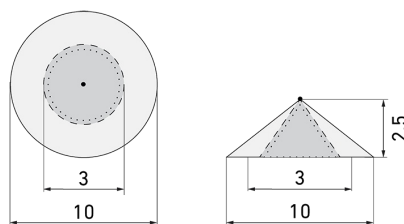

Illustrationen

Abmessungen in mm

Erfassungsschemas

Abmessungen in m

links: Aufsicht, rechts:
Seitenansicht

- Reichweite bei sitzender Tätigkeit (Präsenz)
- - - Reichweite bei direktem Draufzuehen (radial)
- Reichweite bei seitlichem Vorbeigehen (tangential)

Technische Daten

Montageeigenschaften

Montagehöhe empfohlen [m]	2.5
Montagehöhe maximum 2 [m]	5
Montagehöhe minimum [m]	2.5
Montagekategorie	Einbau (EB)

Material und Bauform

Bohrloch [mm]	29
Bohrloch mit Leistungsteil [mm]	32
Farbcode	RAL 9006 matt
Farbe	Silber
UV-Beständig	UV-stabilisiertes Polycarbonat