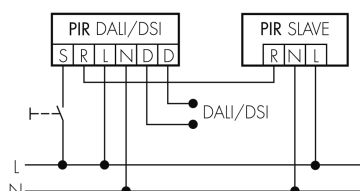

Funktionseigenschaften

Anzahl der Kanäle	1
Fernbedienbar	IR-RC (Folie IR-PD DALI)
Funktionseigenschaften [Ausgang]	
Ansprechhelligkeit [lx]	5 - 2000
Halbautomatik	ja
max. Nachlaufzeit	30 min
min. Nachlaufzeit	1 min
Orientierungslicht	ja (Zeit einstellbar)
Steuerausgang	DALI/DSI, Schaltleistung max. 50 EVG
Funktionseigenschaften [Eingang]	
Tastereingang	ja
Funktionseigenschaften [Eingang 2]	
Slaveeingang	ja
Deklarationen	
Betriebstemperatur [°C]	-25 °C bis +55 °C
Halogenfrei	ja
Schutzart [IP]	IP20
Schutzklasse	II

Schaltbilder

Normalbetrieb

Normalbetrieb mit externem Taster

Master-Slave-Betrieb

Master-Slave-Betrieb mit externem Taster

Zubehör

**IR-RC**

IR-Fernbedienung

E-Nr: 535 949 005

Preis brutto exkl. MwSt.: 30.00 CHF

**BSK-PD/W**

Ballschutzkorb Decken-Melder 360°, weiss

E-Nr: 535 998 275

Preis brutto exkl. MwSt.: 31.00 CHF

**VK-PD9-Master-LC-10M**

Verlängerungskabel zu Sensorkopf 10 Meter