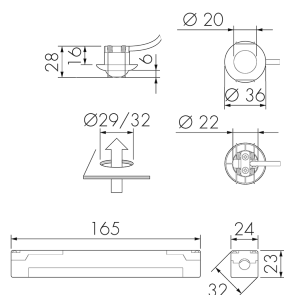

Illustrationen

Abmessungen in mm

Erfassungsschemas

Abmessungen in m

links: Aufsicht, rechts:
Seitenansicht

- Reichweite bei sitzender Tätigkeit (Präsenz)
- - - Reichweite bei direktem Draufzuehen (radial)
- Reichweite bei seitlichem Vorbeigehen (tangential)

Technische Daten

Montageeigenschaften

Montagehöhe empfohlen [m]	2.5
Montagehöhe maximum 2 [m]	5
Montagehöhe minimum [m]	2.5
Montagekategorie	Einbau (EB)

Material und Bauform

Bohrloch [mm]	29
Bohrloch mit Leistungsteil [mm]	32
Farbcode	RAL 9006 matt
Farbe	Silber
UV-Beständig	UV-stabilisiertes Polycarbonat