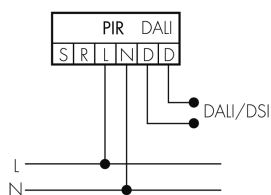

Elektrotechnische Eigenschaften

Anschlussart	Steckklemme
Netzfrequenz [Hz]	50 - 60
Spannungsart	AC
Spannungsversorgung [V]	230 V (+/- 10 %)

Sensoreigenschaften

Ausführung	Präsenzmelder
Erfassungswinkel [°]	360

Funktionseigenschaften

Anzahl der Kanäle	1
Fernbedienbar	IR-RC (Folie IR-PD DALI)
Funktionseigenschaften [Ausgang]	
Ansprechhelligkeit [lx]	5 - 2000
Halbautomatik	ja
max. Nachlaufzeit	30 min
min. Nachlaufzeit	1 min
Orientierungslicht	ja (Zeit einstellbar)
Steuerausgang	DALI/DSI, Schaltleistung max. 50 EVG
Funktionseigenschaften [Eingang]	
Tastereingang	ja
Funktionseigenschaften [Eingang 2]	
Slaveeingang	ja
Deklarationen	
Betriebstemperatur [°C]	-25 °C bis +55 °C
Halogenfrei	ja
Schutzart [IP]	IP20
Schutzklasse	II

Schaltbilder

Normalbetrieb

Normalbetrieb mit externem Taster

Master-Slave-Betrieb

Master-Slave-Betrieb mit externem Taster

Zubehör

**IR-RC**

IR-Fernbedienung