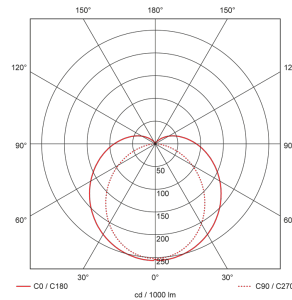

## Illustrationen

Abmessungen in mm

## Erfassungsschemas

Abmessungen in m

links: Aufsicht, rechts: Seitenansicht

- ..... Reichweite bei sitzender Tätigkeit (Präsenz)
- - - Reichweite bei direktem Draufzugehen (radial)
- Reichweite bei seitlichem Vorbeigehen (tangential)