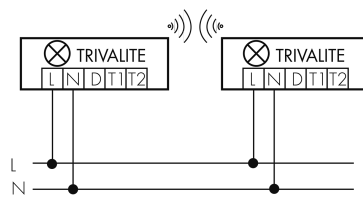

**Deklarationen**

Schutzart [IP]	IP20
Schutzklasse	I
Energieeffizienzklasse Leuchte/System	D
Lebensdauer L70B10 bei 25°C [h]	50000

**Schaltbilder**

**Draht Gruppen/System-Betrieb**

**Funk Gruppen/System-Betrieb**

**Gruppen-/Systembetrieb über 2 Sicherungsgruppen**

**Normalbetrieb mit externem Taster**

**Master-Slave-Betrieb**

**Zubehör**

**IR-Connect**

Bluetooth-IR Schnittstelle TRIVALITE  
E-Nr: 941 933 999

**Norma-PM**