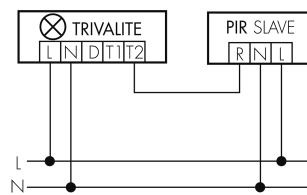

Master-Slave-Betrieb

Zubehör

IR-Connect

Bluetooth-IR Schnittstelle TRIVALITE
E-Nr: 941 933 999

Norma-PM

Pendelmontageset zu Leuchtentyp
TRIVALITE Norma
E-Nr: 941 900 069

Norma-MS nicht mehr lieferbar

Ersatz Montagescheiben zu Leuchtentyp
TRIVALITE Norma
Art-Nr: 163489