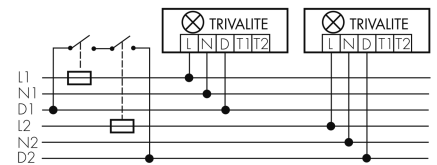

Gruppen-/Systembetrieb über 2 Sicherungsgruppen