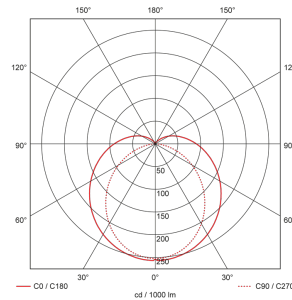

Illustrationen

Abmessungen in mm

Erfassungsschemas

Abmessungen in m

links: Aufsicht, rechts: Seitenansicht

- Reichweite bei sitzender Tätigkeit (Präsenz)
- - - Reichweite bei direktem Draufzugehen (radial)
- Reichweite bei seitlichem Vorbeigehen (tangential)

Technische Daten

Montageeigenschaften

Montagehöhe empfohlen [m]	2.5 - 3
Montagehöhe minimum [m]	2
Montagekategorie	Decken-Anbau

Material und Bauform

Farbe	Weiss
-------	-------

Lichttechnik

Farbtemperatur [K]	4000
Farbwiedergabe-Index (CRI)	> 80
Leuchtmittel	LED
Lichtanteil direkt-indirekt	87 % / 13 %
Lichtausbeute [lm/W]	132