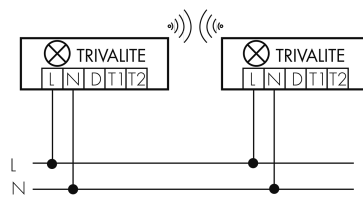

Lichtaustritt	direkt
Lichtstrom ab Diffusor [lm]	4600
Elektrotechnische Eigenschaften	
Anschlussart	Steckklemme
Netzfrequenz [Hz]	50 - 60
Spannungsart	AC
Spannungsversorgung [V]	230 V
Maximale Länge Datendraht «D» [km]	1
Maximale Leistungsaufnahme [W]	39 W
Sensoreigenschaften	
Erfassungswinkel [°]	360
Funktionseigenschaften	
Fernbedienbar	Fernbedienbar über IR-Bluetooth Dongle (IR-Connect), mit Swisslux App (iOS, Android)
Steuerung	TRIVALITE
Geeignet für drahtlose Übertragung	ja
Funktionseigenschaften [Ausgang]	
Ansprechelligkeit [lx]	1 - 1000
Halbautomatik	ja
Orientierungslicht	ja
Steuerausgang	Kommunikation IL-C
Funktionseigenschaften [Eingang]	
Slaveeingang	ja
Tastereingang	ja
Funktionseigenschaften [Eingang 2]	
Slaveeingang	ja
Tastereingang	ja
Notlicht	
Geeignet für Notlicht	ja
Lichtstrom bei Notlicht ab Diffusor [lm]	440
Notlicht	mit 230 V DC
Lieferumfang	
Abhängung mitgeliefert	nein
Betriebsgerät	LED, ja
Bewegungsmelder	ja
Leuchtmittel	ja
Lichtsensoren	ja

Deklarationen

Schutzart [IP]	IP20
Schutzklasse	I
Energieeffizienzklasse Leuchte/System	D
Lebensdauer L70B10 bei 25°C [h]	50000

Schaltbilder

Draht Gruppen/System-Betrieb

Funk Gruppen/System-Betrieb

Gruppen-/Systembetrieb über 2 Sicherungsgruppen

Normalbetrieb mit externem Taster

Master-Slave-Betrieb

Zubehör

IR-Connect

Bluetooth-IR Schnittstelle TRIVALITE
E-Nr: 941 933 999

Norma-PM

Pendelmontageset zu Leuchtentyp
TRIVALITE Norma
E-Nr: 941 900 069

Norma-MS nicht mehr lieferbar