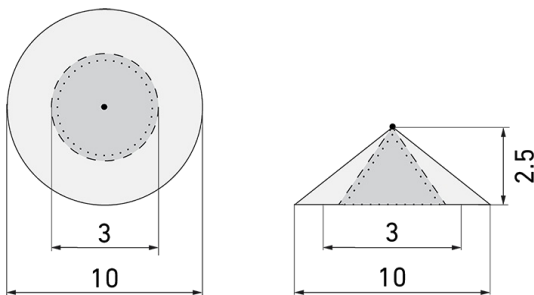

Illustrationen

Abmessungen in mm

Erfassungsschemas

Abmessungen in m

links: Aufsicht, rechts: Seitenansicht

- Reichweite bei sitzender Tätigkeit (Präsenz)
- - - Reichweite bei direktem Draufzugehen (radial)
- Reichweite bei seitlichem Vorbeigehen (tangential)

Technische Daten

Montageeigenschaften

Montagehöhe empfohlen [m]	2.5 - 3
Montagehöhe minimum [m]	2
Montagekategorie	Decken-Anbau

Material und Bauform

Farbe	Weiss
-------	-------

Lichttechnik

Farbtemperatur [K]	4000
Farbwiedergabe-Index (CRI)	> 80
Leuchtmittel	LED
Lichtanteil direkt-indirekt	87 % / 13 %
Lichtausbeute [lm/W]	132