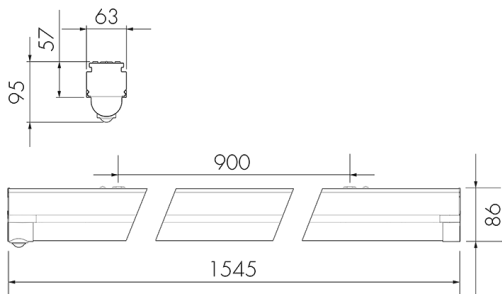

Illustrationen

Abmessungen in mm

Erfassungsschemas

Abmessungen in m

links: Aufsicht, rechts: Seitenansicht

- Reichweite bei sitzender Tätigkeit (Präsenz)
- - - Reichweite bei direktem Draufzugehen (radial)
- Reichweite bei seitlichem Vorbeigehen (tangential)

Technische Daten

Montageeigenschaften

Montagehöhe empfohlen [m]	2.5 - 3
Montagehöhe minimum [m]	2
Montagekategorie	Decken-Anbau

Material und Bauform

Farbe	Weiss
-------	-------

Lichttechnik

Farbtemperatur [K]	4000
Farbwiedergabe-Index (CRI)	> 80
Leuchtmittel	LED
Lichtanteil direkt-indirekt	87 % / 13 %
Lichtausbeute [lm/W]	132