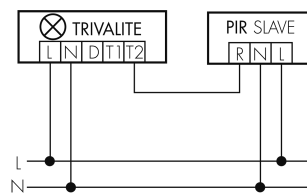

Lichtaustritt	direkt
Lichtstrom ab Diffusor [lm]	4600
Elektrotechnische Eigenschaften	
Anschlussart	Steckklemme
Netzfrequenz [Hz]	50 - 60
Spannungsart	AC
Spannungsversorgung [V]	230 V
Maximale Länge Datendraht «D» [km]	1
Maximale Leistungsaufnahme [W]	39 W
Sensoreigenschaften	
Erfassungswinkel [°]	360
Funktionseigenschaften	
Fernbedienbar	Fernbedienbar über IR-Bluetooth Dongle (IR-Connect), mit Swisslux App (iOS, Android)
Steuerung	TRIVALITE
Geeignet für drahtlose Übertragung	ja
Funktionseigenschaften [Ausgang]	
Ansprechelligkeit [lx]	1 - 1000
Halbautomatik	ja
Orientierungslicht	ja
Steuerausgang	Kommunikation IL-C
Funktionseigenschaften [Eingang]	
Slaveeingang	ja
Tastereingang	ja
Funktionseigenschaften [Eingang 2]	
Slaveeingang	ja
Tastereingang	ja
Notlicht	
Geeignet für Notlicht	ja
Lichtstrom bei Notlicht ab Diffusor [lm]	440
Notlicht	mit 230 V DC
Lieferumfang	
Abhängung mitgeliefert	nein
Betriebsgerät	LED, ja
Bewegungsmelder	ja
Leuchtmittel	ja
Lichtsensoren	ja

Deklarationen

Schutzart [IP]	IP20
Schutzklasse	I
Energieeffizienzklasse Leuchte/System	D
Lebensdauer L70B10 bei 25°C [h]	50000

Schaltbilder

Draht Gruppen/System-Betrieb

Funk Gruppen/System-Betrieb

Gruppen-/Systembetrieb über 2 Sicherungsgruppen

Normalbetrieb mit externem Taster

Master-Slave-Betrieb

Zubehör

IR-Connect

Bluetooth-IR Schnittstelle TRIVALITE
E-Nr: 941 933 999

Norma-PM

Pendelmontageset zu Leuchtentyp
TRIVALITE Norma
E-Nr: 941 900 069

Norma-MS nicht mehr lieferbar