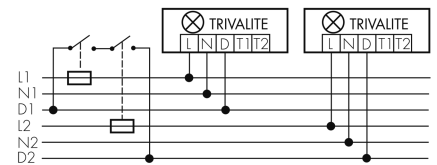

Technische Daten

Montageeigenschaften

Montagehöhe empfohlen [m]	2.5 - 3
Montagehöhe minimum [m]	2
Montagekategorie	Decken-Anbau

Material und Bauform

Farbe	Weiss
-------	-------

Lichttechnik

Farbtemperatur [K]	4000
Farbwiedergabe-Index (CRI)	> 80
Leuchtmittel	LED
Lichtanteil direkt-indirekt	87 % / 13 %
Lichtausbeute [lm/W]	132

Deklarationen

Schutzart [IP]	IP20
Schutzklasse	I
Energieeffizienzklasse Leuchte/System	D
Lebensdauer L70B10 bei 25°C [h]	50000

Schaltbilder

Draht Gruppen/System-Betrieb

Funk Gruppen/System-Betrieb

Gruppen-/Systembetrieb über 2 Sicherungsgruppen