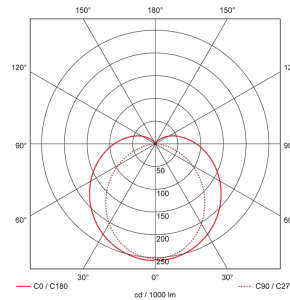

Illustrationen

Abmessungen in mm

Erfassungsschemas

Abmessungen in m

links: Aufsicht, rechts: Seitenansicht

- Reichweite bei sitzender Tätigkeit (Präsenz)
- - - Reichweite bei direktem Draufzugehen (radial)
- Reichweite bei seitlichem Vorbeigehen (tangential)

Technische Daten

Montageeigenschaften

| | |
|---------------------------|--------------|
| Montagehöhe empfohlen [m] | 2.5 - 3 |
| Montagehöhe minimum [m] | 2 |
| Montagekategorie | Decken-Anbau |

Material und Bauform