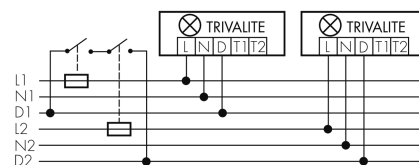

Draht Gruppen/System-Betrieb

Normalbetrieb mit externem Taster

Funk Gruppen/System-Betrieb

Master-Slave-Betrieb

Gruppen-/Systembetrieb über 2 Sicherungsgruppen

Zubehör

IR-Connect

Bluetooth-IR Schnittstelle TRIVALITE