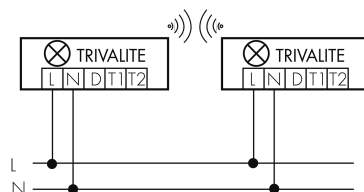

Draht Gruppen/System-Betrieb

Normalbetrieb mit externem Taster

Funk Gruppen/System-Betrieb

Master-Slave-Betrieb

Gruppen-/Systembetrieb über 2 Sicherungsgruppen

Zubehör

IR-Connect

Bluetooth-IR Schnittstelle TRIVALITE