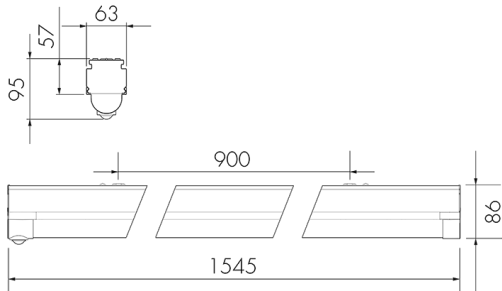

Illustrationen

Abmessungen in mm

Erfassungsschemas

Abmessungen in m

links: Aufsicht, rechts: Seitenansicht

- Reichweite bei sitzender Tätigkeit (Präsenz)
- - - Reichweite bei direktem Draufzugehen (radial)
- Reichweite bei seitlichem Vorbeigehen (tangential)

Technische Daten

Montageeigenschaften

| | |
|---------------------------|--------------|
| Montagehöhe empfohlen [m] | 2.5 - 3 |
| Montagehöhe minimum [m] | 2 |
| Montagekategorie | Decken-Anbau |

Material und Bauform