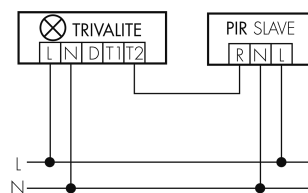

Draht Gruppen/System-Betrieb

Normalbetrieb mit externem Taster

Funk Gruppen/System-Betrieb

Master-Slave-Betrieb

Gruppen-/Systembetrieb über 2 Sicherungsgruppen

Zubehör

IR-Connect

Bluetooth-IR Schnittstelle TRIVALITE