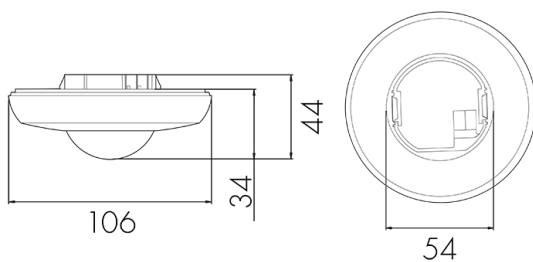

Illustrationen

Abmessungen in mm

Erfassungsschemas

Abmessungen in m

links: Aufsicht, rechts: Seitenansicht

- Reichweite bei sitzender Tätigkeit (Präsenz)
- - - Reichweite bei direktem Draufzugehen (radial)
- Reichweite bei seitlichem Vorbeigehen (tangential)

Technische Daten

Montageeigenschaften	
Montagehöhe empfohlen [m]	2.5
Montagehöhe maximum 2 [m]	10
Montagehöhe minimum [m]	2.5
Montagekategorie	Unterputz (UP)
Material und Bauform	
Farbcode	RAL 9010
Farbe	Weiss
UV-Beständig	UV-stabilisiertes Polycarbonat
Elektrotechnische Eigenschaften	
Spannungsart	DC
Spannungsversorgung [V]	DALI, max. 22.5 V
Stromaufnahme [mA]	7
Sensoreigenschaften	
Ansprechempfindlichkeit einstellbar	ja
Ausführung	Präsenzmelder
Erfassungswinkel [°]	360
Funktionseigenschaften	
Anzahl der Kanäle	2
Steuerung	BMS/DALI-2
Funktionseigenschaften [Ausgang]	
Ansprechhelligkeit [lx]	0 - 4095
Steuerausgang	Instanz 0 stellt Informationen zur Raubelegung und Bewegungserkennung gemäss IEC 62386 Teil 303 am DALI-Bus bereit
Deklarationen	
Betriebstemperatur [°C]	-25 °C bis +55 °C
Halogenfrei	ja
Schutzart [IP]	IP20
Schutzklasse	II