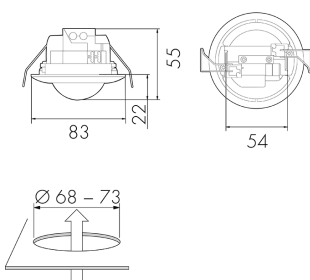

Illustrationen

Abmessungen in mm

Erfassungsschemas

Abmessungen in m

links: Aufsicht, rechts: Seitenansicht

- Reichweite bei sitzender Tätigkeit (Präsenz)
- - - Reichweite bei direktem Draufzugehen (radial)
- Reichweite bei seitlichem Vorbeigehen (tangential)

Technische Daten

Montageeigenschaften	
Montagehöhe empfohlen [m]	2.5
Montagehöhe maximum 2 [m]	10
Montagehöhe minimum [m]	2.5
Montagekategorie	Einbau (EB)
Material und Bauform	
Bohrloch [mm]	73
Farbcode	RAL 9010
Farbe	Weiss
UV-Beständig	UV-stabilisiertes Polycarbonat
Elektrotechnische Eigenschaften	
Spannungsart	DC
Spannungsversorgung [V]	DALI, max. 22.5 V
Stromaufnahme [mA]	7
Sensoreigenschaften	
Ansprechempfindlichkeit einstellbar	ja
Ausführung	Präsenzmelder
Erfassungswinkel [°]	360
Funktionseigenschaften	
Anzahl der Kanäle	2
Steuerung	BMS/DALI-2
Funktionseigenschaften [Ausgang]	
Ansprechhelligkeit [lx]	0 - 4095
Steuerausgang	Instanz 0 stellt Informationen zur Raumbelugung und Bewegungserkennung gemäss IEC 62386 Teil 303 am DALI-Bus bereit
Deklarationen	
Betriebstemperatur [°C]	-25 °C bis +55 °C
Halogenfrei	ja
Schutzart [IP]	IP20
Schutzklasse	II