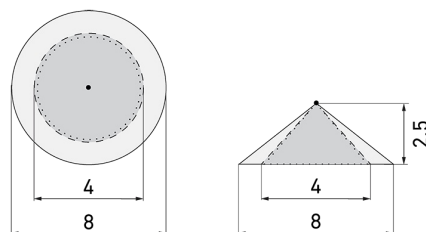

PD2N-BMS-DE DALI-2

Systemmelder Multisensor BMS DALI-2,

weiss

E-Nr: 535 934 440

Preis brutto exkl. MwSt.: 205.00 CHF

Produktbeschreibung

- Federklemmen für den einfachen und schnellen Einbau in abgehängte Decken
- Minimaler Eigenverbrauch
- Abdeckclips im Lieferumfang
- Mischlichtmessung mittels innen- und aussenliegendem Lichtsensor
- Liefert Informationen zur Raumbelugung, Bewegungserkennung und Lux Werte
- Parametrierbar und adressierbar über DALI Steuergeräte, gemäss IEC 62386 Teil 101/103/303/304
- Reichweitenstarker DALI-2 Multisensor

Illustrationen

Abmessungen in mm

Erfassungsschemas

Abmessungen in m

links: Aufsicht, rechts: Seitenansicht

- Reichweite bei sitzender Tätigkeit (Präsenz)
- - - Reichweite bei direktem Draufzugehen (radial)
- Reichweite bei seitlichem Vorbeigehen (tangential)